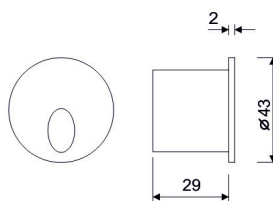

# OUTDOOR LUMINARIES

LUZ&COLOR 2000

EMPOTRADO PARED

FREE-1

| CÓDIGO | W | Lumen | K | CRI |
|--------|---|-------|---|-----|
|--------|---|-------|---|-----|

|                  |   |     |      |     |
|------------------|---|-----|------|-----|
| LC-51150-SD-0-27 | 3 | 362 | 2700 | >90 |
| LC-51150-SD-0-30 | 3 | 374 | 3000 | >90 |

COLORES

|    |
|----|
| 01 |
| 02 |

FREE-2

| CÓDIGO | W | Lumen | K | CRI |
|--------|---|-------|---|-----|
|--------|---|-------|---|-----|

|                  |   |     |      |     |
|------------------|---|-----|------|-----|
| LC-51151-SD-0-27 | 3 | 362 | 2700 | >90 |
| LC-51151-SD-0-30 | 3 | 374 | 3000 | >90 |