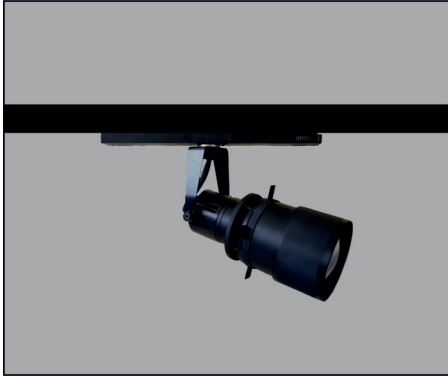

## CÓDIGO

W

Lumen

K

CRI

MONTAJE

AZ-11644-PC-0-30

12