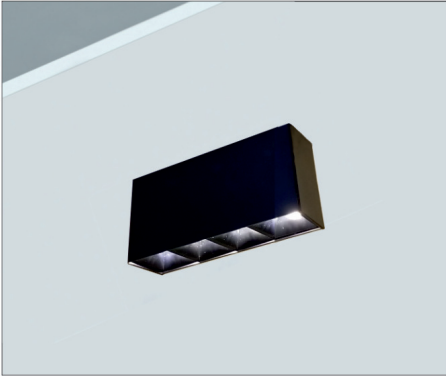

SURFACE LUMINARIES

LUZ&COLOR 2000

DEKO 1

DEKO 1

CÓDIGO	W	Lumen	K	CRI
--------	---	-------	---	-----

LC-51163-SD-0-27	7	1080	2700	>90
LC-51163-SD-0-30	7	1180	3000	>90

COLORES

T1
T2

SISTEMAS DE REGULACIÓN:

ACCESORIOS:

DEKO 2

DEKO 2

CÓDIGO	W	Lumen	K	CRI
--------	---	-------	---	-----

LC-51164-SD-0-27	17	2500	2700	>90
LC-51164-SD-0-30	17	2600	3000	>90

COLORES

T1
T2