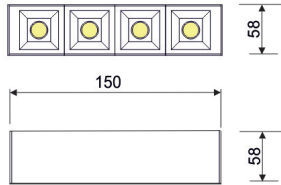

SURFACE LUMINARIES

LUZ&COLOR 2000

DEKO 1

DEKO 1

CÓDIGO	W	Lumen	K	CRI
--------	---	-------	---	-----

LC-51163-SD-0-27	7	1080	2700	>90
LC-51163-SD-0-30	7	1180	3000	>90

COLORES

T1
T2

SISTEMAS DE REGULACIÓN:

ACCESORIOS:

DEKO 2

DEKO 2

CÓDIGO	W	Lumen	K	CRI
--------	---	-------	---	-----

LC-51164-SD-0-27	17	2500	2700	>90
LC-51164-SD-0-30	17	2600	3000	>90

COLORES

T1
T2