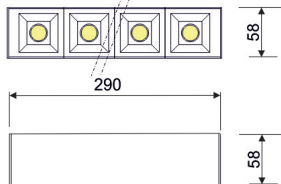

SURFACE LUMINARIES

LUZ&COLOR 2000

DEKO 1

DEKO 1

CÓDIGO	W	Lumen	K	CRI
--------	---	-------	---	-----

LC-51163-SD-0-27	7	1080	2700	>90
LC-51163-SD-0-30	7	1180	3000	>90

COLORES

T1
T2

SISTEMAS DE REGULACIÓN:

ACCESORIOS:

DEKO 2

DEKO 2

CÓDIGO	W	Lumen	K	CRI
--------	---	-------	---	-----

LC-51164-SD-0-27	17	2500	2700	>90
LC-51164-SD-0-30	17	2600	3000	>90

COLORES

T1
T2