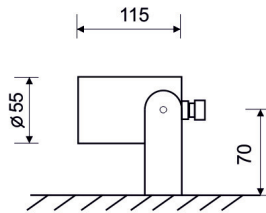

MINISPOT-35 Base

## CÓDIGO

CÓDIGO	W	Lumen	K	CRI
LC-70024-PB-0-27	8	926	2700	>90
LC-70024-PB-0-30	8	976	3000	>90
LC-70024-PB-0-40	8	1076	4000	>90

COLORES  
02