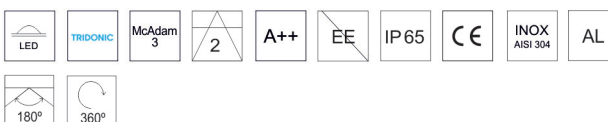

OUTDOOR LUMINARIES

MINISPOT-25 BASE

CÓDIGO	W	Lumen	K	CRI
--------	---	-------	---	-----

LC-70023-PB-0-27	2,5	300	2700	>90
LC-70023-PB-0-30	2,5	311	3000	>90
LC-70023-PB-0-40	2,5	321	4000	>90

COLORES
02

ACCESORIOS: