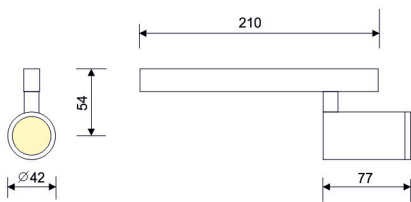

SPOTLIGHTS

LUZ&COLOR 2000

RM-2

CÓDIGO

W

Lumen

K

CRI

MONTAJE

AZ-11256-PC-0-27

8

926

2700

>90

AZ-11256-PC-0-30

8

976

3000

>90

AZ-11256-PC-0-40

8

1076

4000

>90

COLORES

01

02

48V

ACCESORIOS:

REF. AC-239 :
ÓPTICA 30°

REF. AC-240 :
ÓPTICA 15°

CARRILES: PÁGINAS 81

CUSTOMMADE