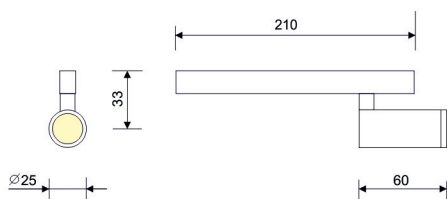

COLORES

01

48V

02

ACCESORIOS:

REF. AC-237 :
ÓPTICA 15°

REF. AC-238 :
ÓPTICA 40°

CARRILES: PÁGINAS 81