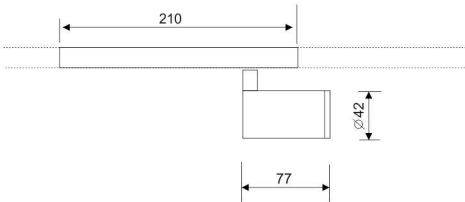

SPOTLIGHTS

LUZ&COLOR 2000

PARA CARRIL BAJA TENSION (48V)

RM-2

CÓDIGO

W

Lumen

K