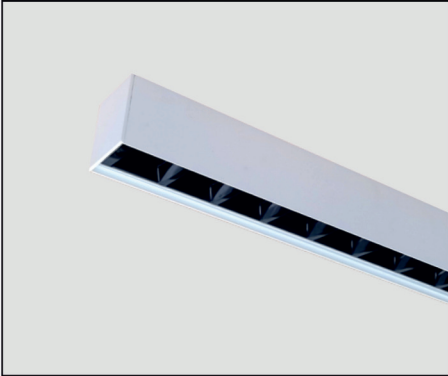

# SUSPENDED LUMINARIES

LUZ&COLOR 2000

## RUS HIGH CONTRAST

CÓDIGO	W	Lumen	K	CRI	LONGITUD(mm)
--------	---	-------	---	-----	--------------

LC-40500-SA-0-30	48	6940	3000	>80	1135
LC-40500-SA-0-40	48	7240	4000	>80	1135
LC-40501-SA-0-30	24	4080	3000	>80	1135
LC-40501-SA-0-40	24	4260	4000	>80	1135
LC-40502-SA-0-30	24	3470	3000	>80	575
LC-40502-SA-0-40	24	3620	4000	>80	575
LC-40503-SA-0-30	12	2040	3000	>80	575
LC-40503-SA-0-40	12	2130	4000	>80	575