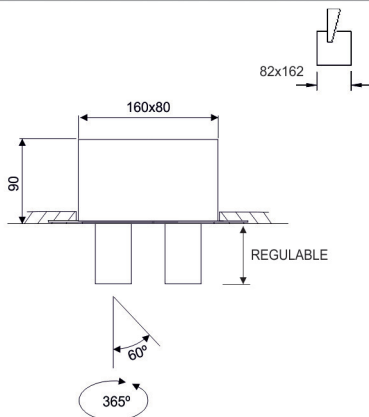

RECESSED SYSTEMS

LUZ&COLOR 2000

BK SQUARE TRIMLESS

CÓDIGO

CÓDIGO	W	Lumen	K	CRI
LC-11195-DE-0-27	8	926	2700	95
LC-11195-DE-0-30	8	976	3000	95

SISTEMAS DE REGULACIÓN:

ACCESORIOS:

BK SQUARE DOBLE TRIMLESS