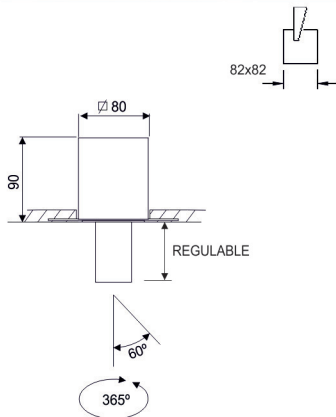

RECESSED SYSTEMS

LUZ&COLOR 2000

BK SQUARE TRIMLESS

CÓDIGO

CÓDIGO	W	Lumen	K	CRI
LC-11195-DE-0-27	8	926	2700	95
LC-11195-DE-0-30	8	976	3000	95

SISTEMAS DE REGULACIÓN:

ACCESORIOS:

BK SQUARE DOBLE TRIMLESS

CÓDIGO

CÓDIGO	W	Lumen	K	CRI
LC-11196-DE-0-27	8	926	2700	95
LC-11196-DE-0-30	8	976	3000	95

SISTEMAS DE REGULACIÓN:

ACCESORIOS: