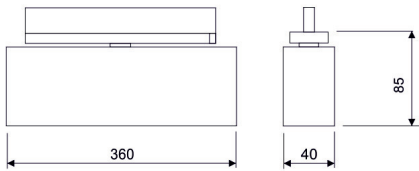

### CÓDIGO

LC-20460-PC-0-30  
LC-20460-PC-0-40

W

22  
22

Lumen

3800  
3900

K

3000  
4000