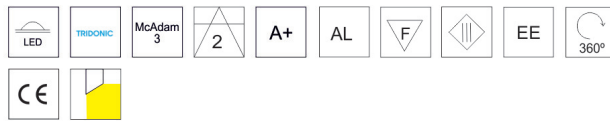

CÓDIGO

LC-20460-PC-0-30
LC-20460-PC-0-40

W

22
22

Lumen

3800
3900

K

3000
4000

CRI

>90
>90

MONTAJE

COLORES

T1
T2

SISTEMAS DE REGULACIÓN:

ACCESORIOS:

REF. AC-640 :
VISERA

CARRILES: PÁGINAS 130-131