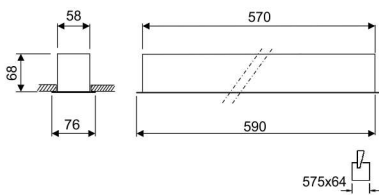

RECESSED SYSTEMS

LUZ&COLOR 2000

RUS HIGH CONTRAST

CÓDIGO	W	Lumen	K	CRI	LONGITUD(mm)
LC-11703-DE-0-30	48	6940	3000	>90	1150
LC-11703-DE-0-40	48	7240	4000	>90	1150
LC-11704-DE-0-30	24	4080	3000	>90	1150
LC-11704-DE-0-40	24	4260	4000	>90	1150
LC-11705-DE-0-30	24	3470	3000	>90	590
LC-11705-DE-0-40	24	3620	4000	>90	590
LC-11706-DE-0-30	12	2040	3000	>90	590
LC-11706-DE-0-40	12	2130	4000	>90	590