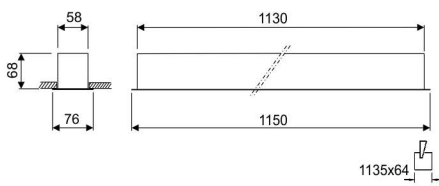

RECESSED SYSTEMS

LUZ&COLOR 2000

RUS HIGH CONTRAST

CÓDIGO	W	Lumen	K	CRI	LONGITUD(mm)
LC-11703-DE-0-30	48	6940	3000	>90	1150
LC-11703-DE-0-40	48	7240	4000	>90	1150
LC-11704-DE-0-30	24	4080	3000	>90	1150
LC-11704-DE-0-40	24	4260	4000	>90	1150
LC-11705-DE-0-30	24	3470	3000	>90	590
LC-11705-DE-0-40	24	3620	4000	>90	590
LC-11706-DE-0-30	12	2040	3000	>90	590
LC-11706-DE-0-40	12	2130	4000	>90	590