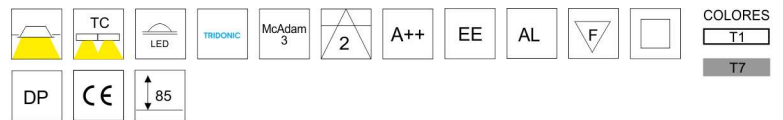

RECESSED SYSTEMS

LUZ&COLOR 2000

RUS HIGH CONTRAST

CÓDIGO	W	Lumen	K	CRI	LONGITUD(mm)
LC-11703-DE-0-30	48	6940	3000	>90	1150
LC-11703-DE-0-40	48	7240	4000	>90	1150
LC-11704-DE-0-30	24	4080	3000	>90	1150
LC-11704-DE-0-40	24	4260	4000	>90	1150
LC-11705-DE-0-30	24	3470	3000	>90	590
LC-11705-DE-0-40	24	3620	4000	>90	590
LC-11706-DE-0-30	12	2040	3000	>90	590
LC-11706-DE-0-40	12	2130	4000	>90	590