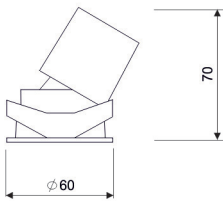

RECESSED SYSTEMS

LUZ&COLOR 2000

TECH 58