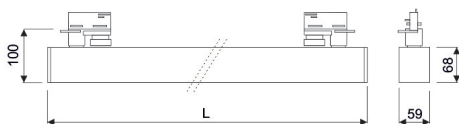

## RUS CARRIL HIGH CONTRAST

CÓDIGO	W	Lumen	K	CRI	LONGITUD(mm)
LC-20472-PC-0-30	24	3470	3000	>90	575
LC-20472-PC-0-40	24	3620	4000	>90	575
LC-20473-PC-0-30	12	2040	3000	>90	575
LC-20473-PC-0-40	12	2130	4000	>90	575
LC-20474-PC-0-30	48	6940	3000	>90	1135
LC-20474-PC-0-40	48	7240	4000	>90	1135
LC-20475-PC-0-30	24	4080	3000	>90	1135
LC-20475-PC-0-40	24	4260	4000	>90	1135