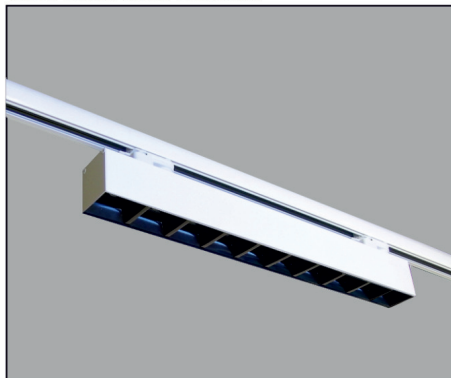

## RUS CARRIL HIGH CONTRAST

CÓDIGO	W	Lumen	K	CRI	LONGITUD(mm)
LC-20472-PC-0-30	24	3470	3000	>90	575
LC-20472-PC-0-40	24	3620	4000	>90	575
LC-20473-PC-0-30	12	2040	3000	>90	575
LC-20473-PC-0-40	12	2130	4000	>90	575
LC-20474-PC-0-30	48	6940	3000	>90	1135
LC-20474-PC-0-40	48	7240	4000	>90	1135
LC-20475-PC-0-30	24	4080	3000	>90	1135
LC-20475-PC-0-40	24	4260	4000	>90	1135