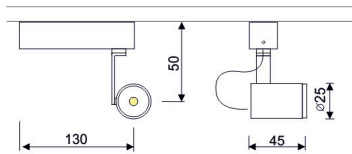

SPOTLIGHTS

LUZ&COLOR 2000

MINISPOT 25 CARRIL 48V

CÓDIGO

LC-20484-PC-0-27
LC-20484-PC-R-30

W

Lumen

K