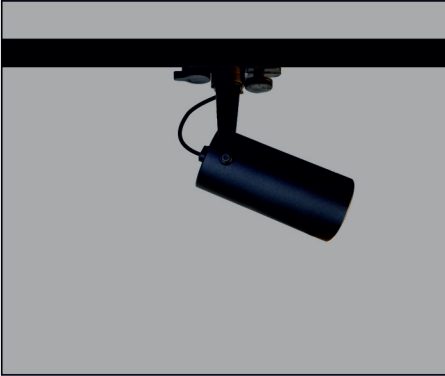

SPOTLIGHTS

LUZ&COLOR 2000

K-60 DIRECTO A RED

CÓDIGO	W	Lumen	K	CRI	MONTAJE	°
LC-20455-PC-0-27	9	770	2700	>90	PC CARRIL	24°
LC-20456-PC-0-27	9	770	2700	>90	PC CARRIL	36°
LC-20455-PB-0-27	9	770	2700	>90	PB BASE	24°
LC-20456-PB-0-27	9	770	2700	>90	PB BASE	36°
LC-20455-PC-0-30	9	840	3000	>90	PC CARRIL	24°
LC-20456-PC-0-30	9	840	3000	>90	PC CARRIL	36°
LC-20455-PB-0-30	9	840	3000	>90	PB BASE	24°
LC-20456-PB-0-30	9	840	3000	>90	PB BASE	36°

COLORES

SISTEMAS DE REGULACIÓN:

K-60 RÓTULA DIRECTO A RED

CÓDIGO	W	Lumen	K	CRI	MONTAJE	°
LC-20458-PC-0-27	9	770	2700	>90	PC CARRIL	24°
LC-20459-PC-0-27	9	770	2700	>90	PC CARRIL	36°
LC-20458-PB-0-27	9	770	2700	>90	PB BASE	24°
LC-20459-PB-0-27	9	770	2700	>90	PB BASE	36°
LC-20458-PC-0-30	9	840	3000	>90	PC CARRIL	24°
LC-20459-PC-0-30	9	840	3000	>90	PC CARRIL	36°
LC-20458-PB-0-30	9	840	3000	>90	PB BASE	24°
LC-20459-PB-0-30	9	840	3000	>90	PB BASE	36°