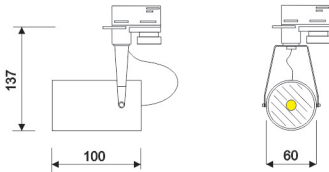

SPOTLIGHTS

LUZ&COLOR 2000

K-60 DIRECTO A RED

CÓDIGO	W	Lumen	K	CRI	MONTAJE	°
LC-20455-PC-0-27	9	770	2700	>90	PC CARRIL	24°
LC-20456-PC-0-27	9	770	2700	>90	PC CARRIL	36°
LC-20455-PB-0-27	9	770	2700	>90	PB BASE	24°
LC-20456-PB-0-27	9	770	2700	>90	PB BASE	36°
LC-20455-PC-0-30	9	840	3000	>90	PC CARRIL	24°
LC-20456-PC-0-30	9	840	3000	>90	PC CARRIL	36°
LC-20455-PB-0-30	9	840	3000	>90	PB BASE	24°
LC-20456-PB-0-30	9	840	3000	>90	PB BASE	36°

COLORES

SISTEMAS DE REGULACIÓN:

K-60 RÓTULA DIRECTO A RED

CÓDIGO	W	Lumen	K	CRI	MONTAJE	°
LC-20458-PC-0-27	9	770	2700	>90	PC CARRIL	24°
LC-20459-PC-0-27	9	770	2700	>90	PC CARRIL	36°
LC-20458-PB-0-27	9	770	2700	>90	PB BASE	24°
LC-20459-PB-0-27	9	770	2700	>90	PB BASE	36°
LC-20458-PC-0-30	9	840	3000	>90	PC CARRIL	24°
LC-20459-PC-0-30	9	840	3000	>90	PC CARRIL	36°
LC-20458-PB-0-30	9	840	3000	>90	PB BASE	24°
LC-20459-PB-0-30	9	840	3000	>90	PB BASE	36°