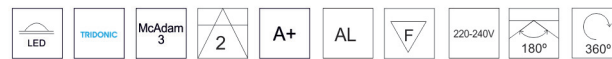

SPOTLIGHTS

LUZ&COLOR 2000

K-60 DIRECTO A RED

CÓDIGO	W	Lumen	K	CRI	MONTAJE	°
LC-20455-PC-0-27	9	770	2700	>90	PC CARRIL	24°
LC-20456-PC-0-27	9	770	2700	>90	PC CARRIL	36°
LC-20455-PB-0-27	9	770	2700	>90	PB BASE	24°
LC-20456-PB-0-27	9	770	2700	>90	PB BASE	36°
LC-20455-PC-0-30	9	840	3000	>90	PC CARRIL	24°
LC-20456-PC-0-30	9	840	3000	>90	PC CARRIL	36°
LC-20455-PB-0-30	9	840	3000	>90	PB BASE	24°
LC-20456-PB-0-30	9	840	3000	>90	PB BASE	36°

COLORES

SISTEMAS DE REGULACIÓN:

K-60 RÓTULA DIRECTO A RED

CÓDIGO	W	Lumen	K	CRI	MONTAJE	°
LC-20458-PC-0-27	9	770	2700	>90	PC CARRIL	24°
LC-20459-PC-0-27	9	770	2700	>90	PC CARRIL	36°
LC-20458-PB-0-27	9	770	2700	>90	PB BASE	24°
LC-20459-PB-0-27	9	770	2700	>90	PB BASE	36°
LC-20458-PC-0-30	9	840	3000	>90	PC CARRIL	24°
LC-20459-PC-0-30	9	840	3000	>90	PC CARRIL	36°
LC-20458-PB-0-30	9	840	3000	>90	PB BASE	24°
LC-20459-PB-0-30	9	840	3000	>90	PB BASE	36°

COLORES

SISTEMAS DE REGULACIÓN:

CARRILES: PÁGINAS 130-131