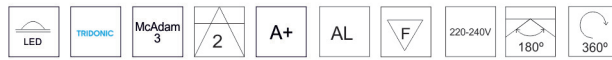

SPOTLIGHTS

LUZ&COLOR 2000

K-60 DIRECTO A RED

CÓDIGO	W	Lumen	K	CRI	MONTAJE	°
LC-20455-PC-0-27	9	770	2700	>90	PC CARRIL	24°
LC-20456-PC-0-27	9	770	2700	>90	PC CARRIL	36°
LC-20455-PB-0-27	9	770	2700	>90	PB BASE	24°
LC-20456-PB-0-27	9	770	2700	>90	PB BASE	36°
LC-20455-PC-0-30	9	840	3000	>90	PC CARRIL	24°
LC-20456-PC-0-30	9	840	3000	>90	PC CARRIL	36°
LC-20455-PB-0-30	9	840	3000	>90	PB BASE	24°
LC-20456-PB-0-30	9	840	3000	>90	PB BASE	36°

COLORES

SISTEMAS DE REGULACIÓN:

K-60 RÓTULA DIRECTO A RED

CÓDIGO	W	Lumen	K	CRI	MONTAJE	°
LC-20458-PC-0-27	9	770	2700	>90	PC CARRIL	24°
LC-20459-PC-0-27	9	770	2700	>90	PC CARRIL	36°
LC-20458-PB-0-27	9	770	2700	>90	PB BASE	24°
LC-20459-PB-0-27	9	770	2700	>90	PB BASE	36°
LC-20458-PC-0-30	9	840	3000	>90	PC CARRIL	24°
LC-20459-PC-0-30	9	840	3000	>90	PC CARRIL	36°
LC-20458-PB-0-30	9	840	3000	>90	PB BASE	24°
LC-20459-PB-0-30	9	840	3000	>90	PB BASE	36°