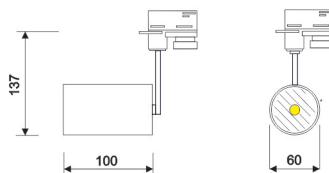

SPOTLIGHTS

LUZ&COLOR 2000

K-60 DIRECTO A RED

CÓDIGO	W	Lumen	K	CRI	MONTAJE	°
LC-20455-PC-0-27	9	770	2700	>90	PC CARRIL	24°
LC-20456-PC-0-27	9	770	2700	>90	PC CARRIL	36°
LC-20455-PB-0-27	9	770	2700	>90	PB BASE	24°
LC-20456-PB-0-27	9	770	2700	>90	PB BASE	36°
LC-20455-PC-0-30	9	840	3000	>90	PC CARRIL	24°
LC-20456-PC-0-30	9	840	3000	>90	PC CARRIL	36°
LC-20455-PB-0-30	9	840	3000	>90	PB BASE	24°
LC-20456-PB-0-30	9	840	3000	>90	PB BASE	36°

COLORES

SISTEMAS DE REGULACIÓN:

K-60 RÓTULA DIRECTO A RED

CÓDIGO	W	Lumen	K	CRI	MONTAJE	°
LC-20458-PC-0-27	9	770	2700	>90	PC CARRIL	24°
LC-20459-PC-0-27	9	770	2700	>90	PC CARRIL	36°
LC-20458-PB-0-27	9	770	2700	>90	PB BASE	24°
LC-20459-PB-0-27	9	770	2700	>90	PB BASE	36°
LC-20458-PC-0-30	9	840	3000	>90	PC CARRIL	24°
LC-20459-PC-0-30	9	840	3000	>90	PC CARRIL	36°
LC-20458-PB-0-30	9	840	3000	>90	PB BASE	24°
LC-20459-PB-0-30	9	840	3000	>90	PB BASE	36°