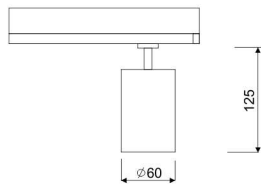

SPOTLIGHTS

LUZ&COLOR 2000

ODEÓN 60 INTRACK

CÓDIGO

W

Lumen

K

CRI

MONTAJE

LC-20469-PC-0-27

12

1100

2700

95

LC-20469-PC-0-30

12

1200

3000

95

LC-20469-PC-0-40

12

1300

4000

95

COLORES

T1

T2

SISTEMAS DE REGULACIÓN:

ACCESORIOS:

REF. AC-523 :
DIFUSOR HIELO

REF. AC-524 :
NIDO
DE ABEJA

REF. AC-520 :
ÓPTICA 15°

REF. AC-521 :
ÓPTICA 30°

REF. AC-522 :
ÓPTICA 50°