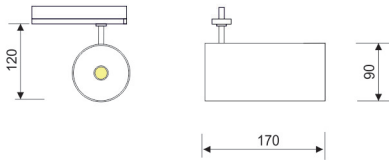

SPOTLIGHTS

LUZ&COLOR 2000

RIVER 90

CÓDIGO

W

Lumen

K

CRI

MONTAJE

LC-20466-PC-0-30

12

1700

3000

>90

LC-20466-PC-0-40

12

1800

4000

>90

LC-20467-PC-0-30

17

2600

3000

>90

LC-20467-PC-0-40

17

2700

4000

>90

LC-20468-PC-0-30

24

3300

3000

>90

LC-20468-PC-0-40

24

3400

4000

>90

COLORES

T1

T2

SISTEMAS DE REGULACIÓN:

BLUETOOTH

DALI

PHASE-CUT

PUSH

1-10V

WiFi

ACCESORIOS:

REF. AC-234 :
LENTE
MATIZADA

REF. AC-236 :
LENTE
ELÍPTICA

REF. AC-237 :
LENTE
FRESNEL

REF. AC-235 :
NIDO
DE ABEJA

REF. AC-231 :
ÓPTICA 15°

REF. AC-232 :
ÓPTICA 30°

REF. AC-233 :
ÓPTICA 50°