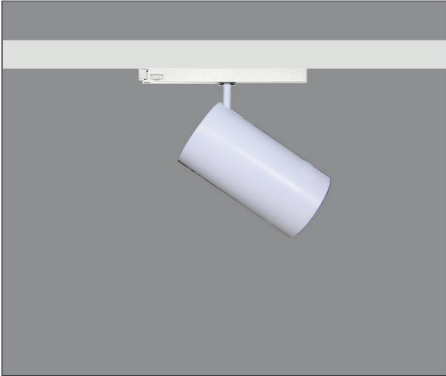

SPOTLIGHTS

LUZ&COLOR 2000

RIVER 90

CÓDIGO

W

Lumen

K

CRI

MONTAJE

LC-20466-PC-0-30

12

1700

3000

>90

LC-20466-PC-0-40

12