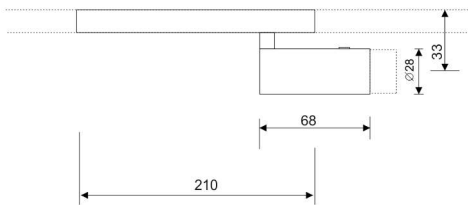

SPOTLIGHTS

LUZ&COLOR 2000

PARA CARRIL BAJA TENSIÓN (48V)

RM-1 FOCUSABLE

CÓDIGO	W	Lumen	K	CRI	MONTAJE	◦
LC-20486-PC-0-27	3	320	2700	95	 CARRIL	6-40°
LC-20486-PC-0-30	3	350	3000	95		

											COLORES
											<input type="checkbox"/> 01
											<input checked="" type="checkbox"/> 02