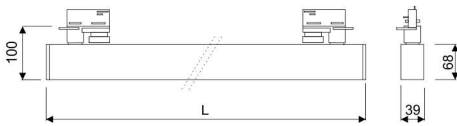

SPOTLIGHTS

LUZ&COLOR 2000

SLIM RUS CARRIL OPAL

CÓDIGO	W	Lumen	K	CRI	LONGITUD(mm)
LC-20476-PC-0-30	24	3470	3000	>90	575
LC-20476-PC-0-40	24	3620	4000	>90	575
LC-20477-PC-0-30	12	2040	3000	>90	575
LC-20477-PC-0-40	12	2130	4000	>90	575
LC-20478-PC-0-30	48	6940	3000	>90	1135
LC-20478-PC-0-40	48	7240	4000	>90	1135
LC-20479-PC-0-30	24	4080	3000	>90	1135
LC-20479-PC-0-40	24	4260	4000	>90	1135