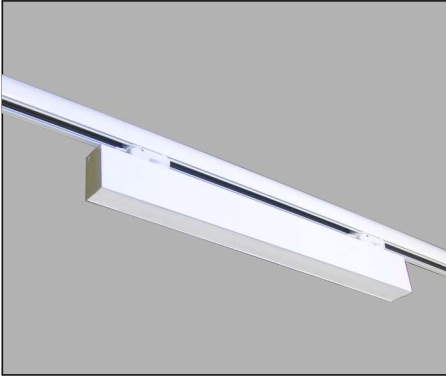

SPOTLIGHTS

LUZ&COLOR 2000

SLIM RUS CARRIL OPAL

CÓDIGO	W	Lumen	K	CRI	LONGITUD(mm)
LC-20476-PC-0-30	24	3470	3000	>90	575
LC-20476-PC-0-40	24	3620	4000	>90	575
LC-20477-PC-0-30	12	2040	3000	>90	575
LC-20477-PC-0-40	12	2130	4000	>90	575
LC-20478-PC-0-30	48	6940	3000	>90	1135
LC-20478-PC-0-40	48	7240	4000	>90	1135
LC-20479-PC-0-30	24	4080	3000	>90	1135
LC-20479-PC-0-40	24	4260	4000	>90	1135