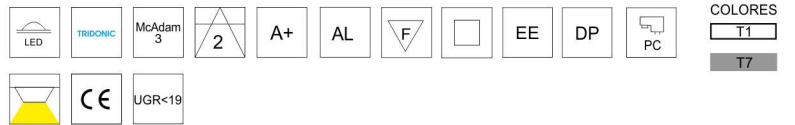

SPOTLIGHTS

LUZ&COLOR 2000

SLIM RUS CARRIL HIGH CONTRAST

CÓDIGO	W	Lumen	K	CRI	LONGITUD(mm)
LC-20480-PC-0-30	24	3470	3000	>90	575
LC-20480-PC-0-40	24	3620	4000	>90	575
LC-20481-PC-0-30	12	2040	3000	>90	575
LC-20481-PC-0-40	12	2130	4000	>90	575
LC-20482-PC-0-30	48	6940	3000	>90	1135
LC-20482-PC-0-40	48	7240	4000	>90	1135
LC-20483-PC-0-30	24	4080	3000	>90	1135
LC-20483-PC-0-40	24	4260	4000	>90	1135