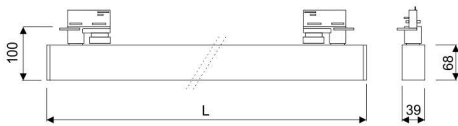

SPOTLIGHTS

LUZ&COLOR 2000

SLIM RUS CARRIL HIGH CONTRAST

CÓDIGO	W	Lumen	K	CRI	LONGITUD(mm)
LC-20480-PC-0-30	24	3470	3000	>90	575
LC-20480-PC-0-40	24	3620	4000	>90	575
LC-20481-PC-0-30	12	2040	3000	>90	575
LC-20481-PC-0-40	12	2130	4000	>90	575
LC-20482-PC-0-30	48	6940	3000	>90	1135
LC-20482-PC-0-40	48	7240	4000	>90	1135
LC-20483-PC-0-30	24	4080	3000	>90	1135
LC-20483-PC-0-40	24	4260	4000	>90	1135