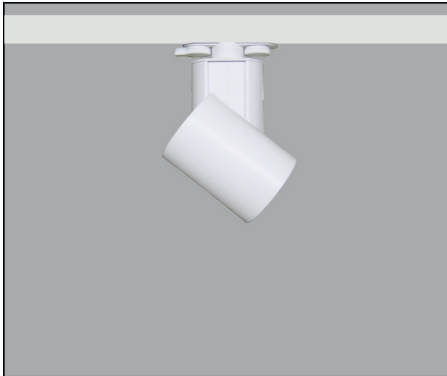

SPOTLIGHTS

LUZ&COLOR 2000

VITRA 75

CÓDIGO	W	Lumen	K	CRI	MONTAJE
--------	---	-------	---	-----	---------

LC-20311-PC-0-30	15	1900	3000	>90	
LC-20311-PC-0-40	15	2000	4000	>90	
LC-20311-PB-0-30	15	1900	3000	>90	
LC-20311-PB-0-40	15	2000	4000	>90	