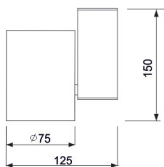

SPOTLIGHTS

LUZ&COLOR 2000

VITRA 75

CÓDIGO	W	Lumen	K	CRI	MONTAJE
--------	---	-------	---	-----	---------

LC-20311-PC-0-30	15	1900	3000	>90	
LC-20311-PC-0-40	15	2000	4000	>90	
LC-20311-PB-0-30	15	1900	3000	>90	
LC-20311-PB-0-40	15	2000	4000	>90	