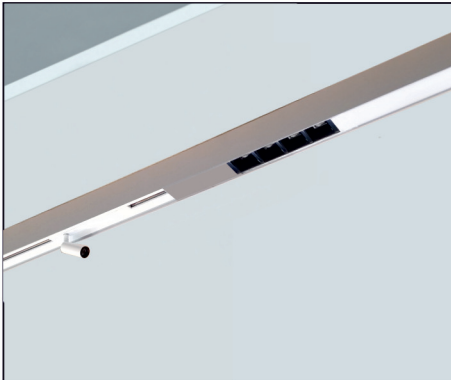

SUSPENDED LUMINARIES

LUZ&COLOR 2000

MULTI SYSTEM

CÓDIGO

LONGITUD(mm)

LC-40504-SA	PERFIL SUPERFICIE MULTI-SYSTEM	1000
LC-40505-SA	PERFIL SUPERFICIE MULTI-SYSTEM	2000
LC-40506-SA	PERFIL SUPERFICIE MULTI-SYSTEM	3000

SISTEMAS DE REGULACIÓN:

ACCESORIOS:

SUSPENSOR LINEAL
REF: AC 181

SUSPENSOR +ALIMENTACIÓN
REF: AC 183

OPCIONES:

TRAMO OPAL / 48V

REF.	W	Lumen	K	CRI	L(mm)
LC-11710-00-0-27	12	1940	2700	>90	570
LC-11710-00-0-30	12	2040	3000	>90	570