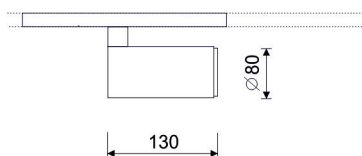

SPOTLIGHTS

LUZ&COLOR 2000

PARA CARRIL BAJA TENSIÓN (48V)

RM-4

CÓDIGO	W	Lumen	K	CRI	MONTAJE
--------	---	-------	---	-----	---------

LC-20493-PC-0-27

15

1800

48V

SISTEMAS DE REGULACIÓN:

ACCESORIOS:

REF. AC-515 :
ÓPTICA 15°

REF. AC-516 :
ÓPTICA 30°

REF. AC-517 :
ÓPTICA 50°

CARRILES: PÁGINAS 133

CUSTOMMADE