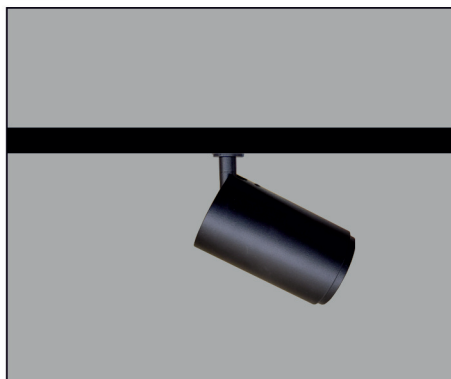

SPOTLIGHTS

LUZ&COLOR 2000

PARA CARRIL BAJA TENSIÓN (48V)

RM-4

CÓDIGO	W	Lumen	K	CRI	MONTAJE
--------	---	-------	---	-----	---------

LC-20493-PC-0-27

15

1800