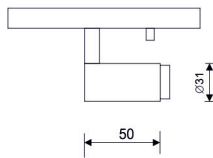

## ZOOMABLE RM-1

CÓDIGO	W	Lumen	K	CRI	MONTAJE	°
LC-20495-PC-0-27	3	158	2700	95	 CARRIL	12-50
LC-20495-PC-0-30	3	178	3000	95		

COLORES  
 01  
 02