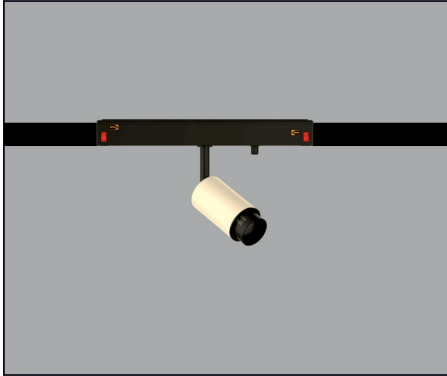

# SPOTLIGHTS

LUZ&COLOR 2000

PARA CARRIL BAJA TENSIÓN (48V)

## ZOOMABLE RM-1

CÓDIGO	W	Lumen	K	CRI	MONTAJE	°
LC-20495-PC-0-27	3	158	2700	95	 CARRIL	12-50
LC-20495-PC-0-30	3	178	3000	95		

COLORES  
 01  
 02