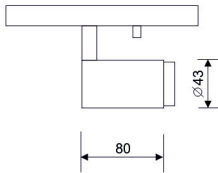

SPOTLIGHTS

LUZ&COLOR 2000

PARA CARRIL BAJA TENSIÓN (48V)

ZOOMABLE RM-2

CÓDIGO	W	Lumen	K	CRI	MONTAJE	◦
LC-20496-PC-0-27	8	705	2700	95	 CARRIL PC	12-50
LC-20496-PC-0-30	8	735	3000	95		

48V

COLORES

T1
T2

SISTEMAS DE REGULACIÓN:

CARRILES: PÁGINAS 133

CUSTOMMADE

REGULACIÓN MANUAL