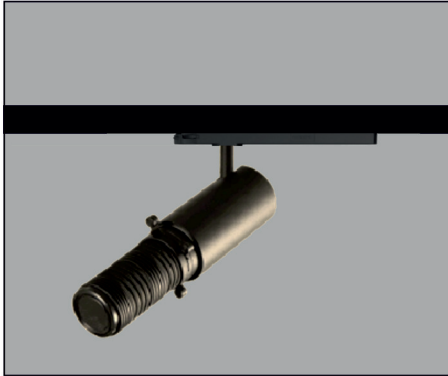

## RECORTE INTRACK 48V

CÓDIGO	W	Lumen	K	CRI	MONTAJE	°
LC-20507-PC-R-30	13	970	3000	95	 PC CARRIL	24/45

CE

COLORES **02**