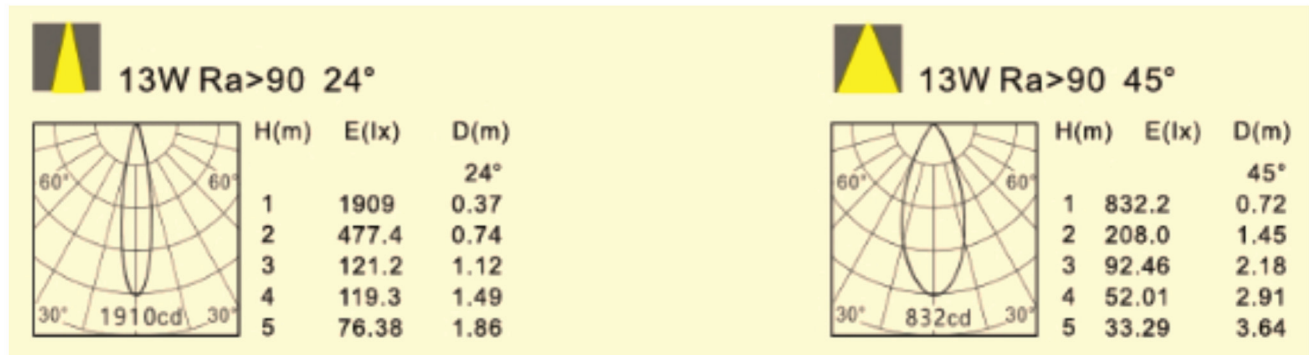

SPOTLIGHTS

LUZ&COLOR 2000

RECORTE INTRACK 48V

CÓDIGO	W	Lumen	K	CRI	MONTAJE	°
LC-20507-PC-R-30	13	970	3000	95	PC CARRIL	24/45

CE

COLORES **02**

SISTEMAS DE REGULACIÓN: