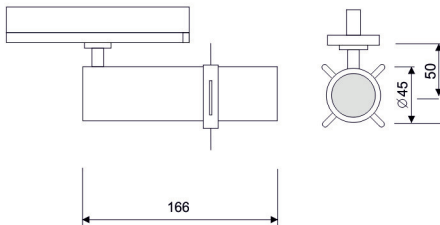

## RECORTE INTRACK 48V

CÓDIGO	W	Lumen	K	CRI	MONTAJE	°
LC-20507-PC-R-30	13	970	3000	95	 PC CARRIL	24/45

CE

COLORES **02**

### SISTEMAS DE REGULACIÓN:

CARRILES: PÁGINAS 130-131