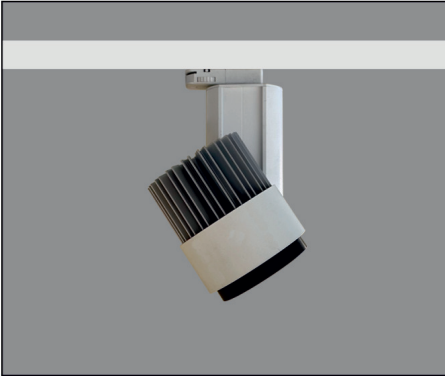

## SPOT 10

CÓDIGO	W	Lumen	K	CRI	MONTAJE
--------	---	-------	---	-----	---------

LC-20500-PC-0-30	20	2200	3000	>90	
LC-20500-PC-0-40	20	2300	4000	>90	
LC-20500-PB-0-30	20	2200	3000	>90	
LC-20500-PB-0-40	20	2300	4000	>90	
LC-20501-PC-0-30	30	3200	3000	>90	
LC-20501-PC-0-40	30	3300	4000	>90	
LC-20501-PB-0-30	30	3200	3000	>90	
LC-20501-PB-0-40	30	3300	4000	>90	