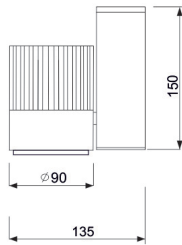

## SPOT 10

CÓDIGO	W	Lumen	K	CRI	MONTAJE
--------	---	-------	---	-----	---------

LC-20500-PC-0-30	20	2200	3000	>90	
LC-20500-PC-0-40	20	2300	4000	>90	
LC-20500-PB-0-30	20	2200	3000	>90	
LC-20500-PB-0-40	20	2300	4000	>90	
LC-20501-PC-0-30	30	3200	3000	>90	
LC-20501-PC-0-40	30	3300	4000	>90	
LC-20501-PB-0-30	30	3200	3000	>90	
LC-20501-PB-0-40	30	3300	4000	>90	