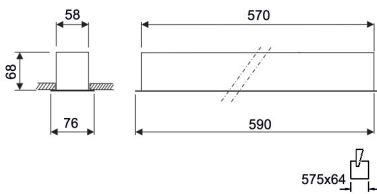

RECESSED SYSTEMS

LUZ&COLOR 2000

RUS OPAL

CÓDIGO	W	Lumen	K	CRI	LONGITUD(mm)
--------	---	-------	---	-----	--------------

LC-10580-DE-0-30	48	6940	3000	>90	1150
LC-10580-DE-0-40	48	7240	4000	>90	1150
LC-10581-DE-0-30	24	4080	3000	>90	1150
LC-10581-DE-0-40	24	4260	4000	>90	1150
LC-10582-DE-0-30	24	3470	3000	>90	590
LC-10582-DE-0-40	24	3620	4000	>90	590
LC-10583-DE-0-30	12	2040	3000	>90	590
LC-10583-DE-0-40	12	2130	4000	>90	590