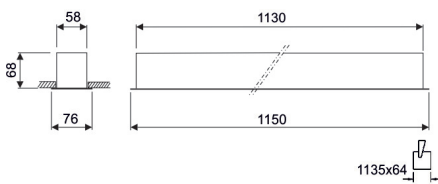

RECESSED SYSTEMS

LUZ&COLOR 2000

RUS OPAL

CÓDIGO	W	Lumen	K	CRI	LONGITUD(mm)
--------	---	-------	---	-----	--------------

LC-10580-DE-0-30	48	6940	3000	>90	1150
LC-10580-DE-0-40	48	7240	4000	>90	1150
LC-10581-DE-0-30	24	4080	3000	>90	1150
LC-10581-DE-0-40	24	4260	4000	>90	1150
LC-10582-DE-0-30	24	3470	3000	>90	590
LC-10582-DE-0-40	24	3620	4000	>90	590
LC-10583-DE-0-30	12	2040	3000	>90	590
LC-10583-DE-0-40	12	2130	4000	>90	590