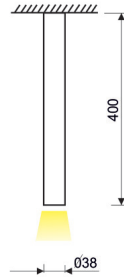

SURFACE LUMINARIES

LUZ&COLOR 2000

SUMER 38

CÓDIGO	W	Lumen	K	CRI
--------	---	-------	---	-----

LC-51110-SD-0-27	3	362	2700	>90
LC-51110-SD-0-30	3	374	3000	>90

ACCESORIOS:

REF. AC-550 :
ÓPTICA 15°

REF. AC-551 :
ÓPTICA 30°

REF. AC-552 :
ÓPTICA 50°

REF: AC 183
SUSPENSOR +ALIMENTACIÓN

REF: AC 183
ADAPTADOR A CARRIL

SISTEMAS DE REGULACIÓN (DRIVER REMOTO)