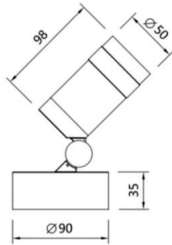

OUTDOOR LUMINARIES

LUZ&COLOR 2000

PROYECTORES ZOOM

ZOOM-7W

CÓDIGO	W	Lumen	K	CRI	°
AZ-120642-SD-0-30	7	685	3000	>90	10-40
AZ-120642-SD-0-27	7	615	2700	>90	10-40

COLORES
02

SISTEMAS DE REGULACIÓN:

ACCESORIOS: