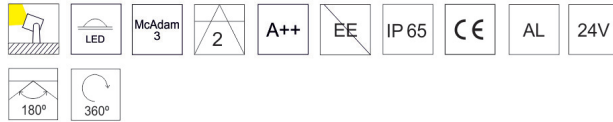

OUTDOOR LUMINARIES

LUZ&COLOR 2000

PROYECTORES ZOOM

ZOOM-7W

CÓDIGO	W	Lumen	K	CRI	°
AZ-120642-SD-0-30	7	685	3000	>90	10-40
AZ-120642-SD-0-27	7	615	2700	>90	10-40

COLORES
02

SISTEMAS DE REGULACIÓN:

ACCESORIOS: