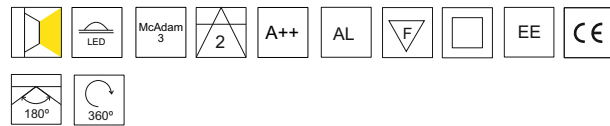

CÓDIGO	W	Lumen	K	CRI	°
AZ-120431-SD-0-27	3	320	2700	95	25
AZ-120431-SD-0-30	3	380	3000	95	25