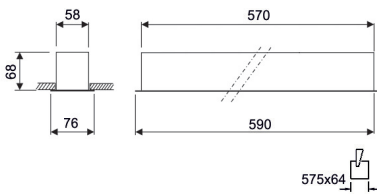

SISTEMAS DE REGULACIÓN:

ACCESORIOS:

RECESSED SYSTEMS

LUZ&COLOR 2000

RUS OPAL

CÓDIGO	W	Lumen	K	CRI	LONGITUD(mm)
LC-10580-DE-0-30	48	6940	3000	>90	1150
LC-10580-DE-0-40	48	7240	4000	>90	1150
LC-10581-DE-0-30	24	4080	3000	>90	1150
LC-10581-DE-0-40	24	4260	4000	>90	1150
LC-10582-DE-0-30	24	3470	3000	>90	590
LC-10582-DE-0-40	24	3620	4000	>90	590
LC-10583-DE-0-30	12	2040	3000	>90	590
LC-10583-DE-0-40	12	2130	4000	>90	590