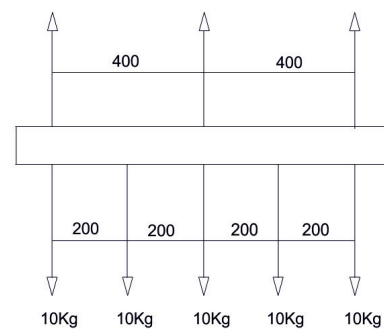

ESQUEMA ELECTRICO

CARGAS MÁXIMAS ADMISIBLES

CARRIL 48V MAGNÉTICOS

CÓDIGO

Longitud(mm)

AC-1000	1000
AC-1001	2000

02

DESCRIPCIÓN DE PRODUCTO: