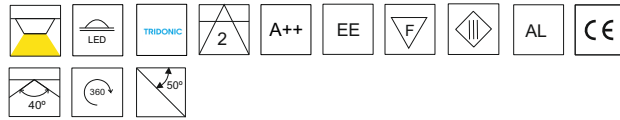

CÓDIGO	W	Lumen	K	CRI
LC-51161-SD-0-27	2x9	2x926	2700	95
LC-51161-SD-0-30	2x9	2x1050	3000	95