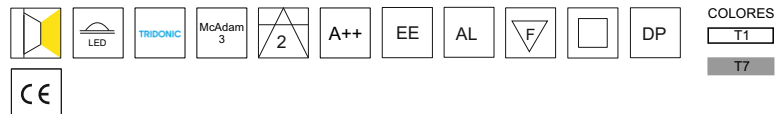

CÓDIGO	W	Lumen	K	CRI	LONGITUD(mm)
LC-51091-SD-0-30	6	870	3000	>80	155
LC-51091-SD-0-40	6	910	4000	>80	155
LC-51096-SD-0-30	12	1730	3000	>80	295
LC-51096-SD-0-40	12	1810	4000	>80	295
LC-51101-SD-0-30	23	3470	3000	>80	575
LC-51101-SD-0-40	23	3620	4000	>80	575