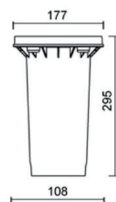

LC-70022-DE-0-30	12	1800	3000	>85
------------------	----	------	------	-----

SISTEMAS DE REGULACIÓN:

ACCESORIOS:

CAJA DE EMPOTRAMIENTO

OUTDOOR LUMINARIES

LUZ&COLOR 2000

EMPOTRADO PARED

FREE-1