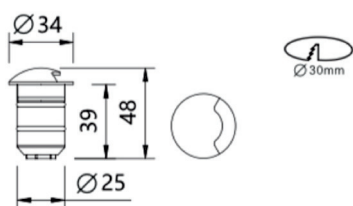

OUTDOOR LUMINARIES

LUZ&COLOR 2000

BALIZADOR D34 SUELO