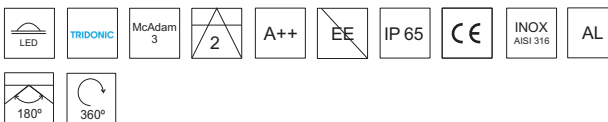

COLORES
02

SISTEMAS DE REGULACIÓN:

ACCESORIOS:

REF. AC-441
PINCHO JARDIN

OUTDOOR LUMINARIES

LUZ&COLOR 2000

MINISPOT-35 SUELO

CÓDIGO	W	Lumen	K	CRI
--------	---	-------	---	-----