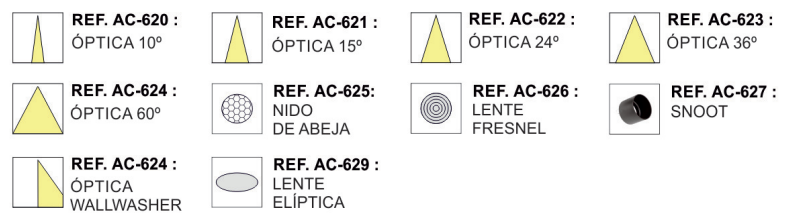

95
95

SISTEMAS DE REGULACIÓN:

ACCESORIOS:

CARRILES: PÁGINAS 133

CUSTOMMADE

REGULACIÓN MANUAL (0-100%)

SPOTLIGHTS

LUZ&COLOR 2000