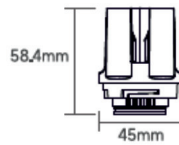

Lumen

K

CRI

Firma electrónica

Buscar texto o herramientas

DM50

Trim For Hotel Series

Round Adjustable