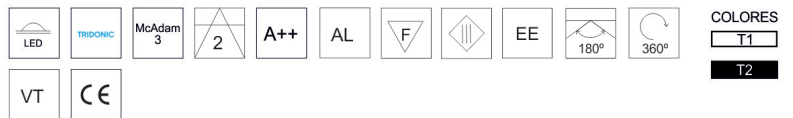

CARRILES: PÁGINAS 130-131

CUSTOMMADE

SPOTLIGHTS

SPOTLIGHTS

LUZ&COLOR 2000

VITRA 90

CÓDIGO	W	Lumen	K	CRI	MONTAJE
--------	---	-------	---	-----	---------

LC-20305-PC-0-30	17	2300	3000	>90	
LC-20305-PC-0-40	17	2400	4000	>90	
LC-20305-PB-0-30	17	2300	3000	>90	
LC-20305-PB-0-40	17	2400	4000	>90	
LC-20310-PC-0-30	22	3000	3000	>90	
LC-20310-PC-0-40	22	3100	4000	>90	
LC-20310-PB-0-30	22	3000	3000	>90	
LC-20310-PB-0-40	22	3100	4000	>90	