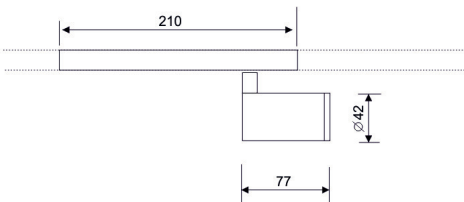

SISTEMAS DE REGULACIÓN:

ACCESORIOS:

RM-2