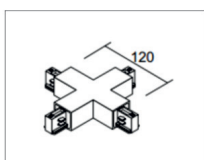

AC-412
CONEXIÓN EN CRUZ