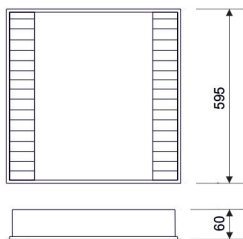

SISTEMAS DE REGULACIÓN:

PANTALLA POLIVALENTE 25W