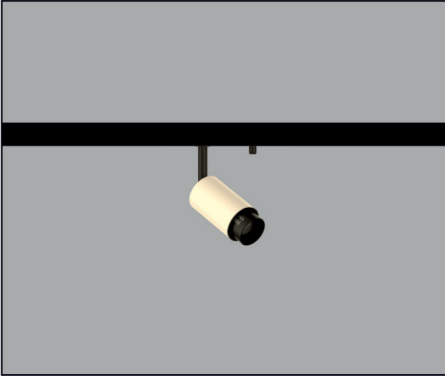

REF. AC-517 :
ÓPTICA 50°

CARRILES: PÁGINAS 133

CUSTOMMADE

SPOTLIGHTS

LUZ&COLOR 2000

PARA CARRIL BAJA TENSION (48V)

ZOOMABLE RM-1

CÓDIGO	W	Lumen	K	CRI	MONTAJE	◦
LC-20495-PC-0-27	3	158	2700	95	 CARRIL	12-50
LC-20495-PC-0-30	3	178	3000	95		