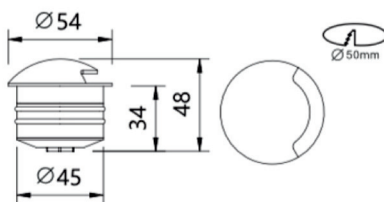

BALIZADOR D54 SUELO