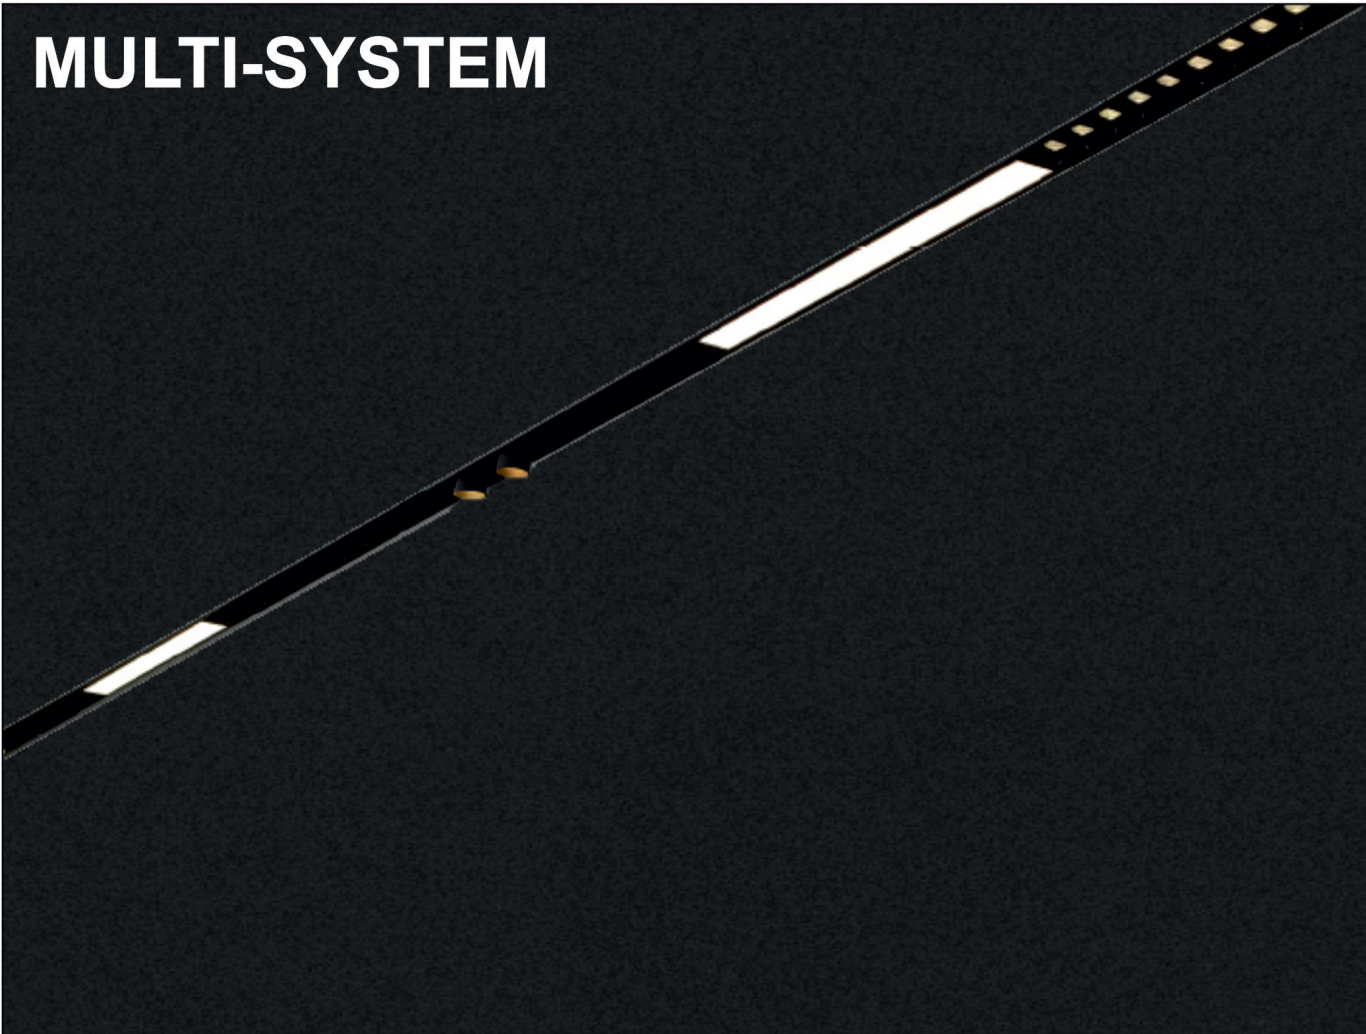

MULTI-SYSTEM