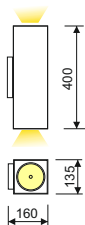

SURFACE LUMINARIES

LUZ&COLOR 2000

CÓDIGO   **W**   **Lumen**   **K**   **CRI**

LC-51020-SD-0-00   "Según Lámpara 2xAR111"

COLORES
T1
T2

CODIGO   **W**   **Lumen**   **K**   **CRI**

LC-51025-SD-0-00   "Según Lámpara AR111"

COLORES
T1
T2

CÓDIGO   **W**   **Lumen**   **K**   **CRI**

LC-51030-SD-0-00   "Según Lámpara AR111"

COLORES
T1
T2

ACCESORIOS:

REF: AC 183
SUSPENSOR +ALIMENTACIÓN

REF: AC 404
ADAPTADOR A CARRIL