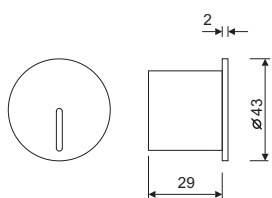

LC-70022-DE-0-30	12	1800	3000	>85
------------------	----	------	------	-----

SISTEMAS DE REGULACIÓN:

ACCESORIOS:

CAJA DE EMPOTRAMIENTO

OUTDOOR LUMINARIES

LUZ&COLOR 2000

EMPOTRADO PARED

FREE-1