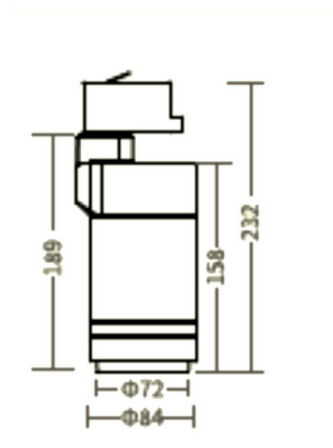

CUSTOMMADE

SPOTLIGHTS

LUZ&COLOR 2000

ZOMM 10-60°

CÓDIGO

CÓDIGO	W	Lumen	K	CRI	MONTAJE	°
LC-20506-PC-R-27	25	2100	2700	95	 PC CARRIL	10-60
LC-20506-PC-R-30	25	2100	3000	95		

ACCESORIOS:

CARRILES: PÁGINAS 130-131