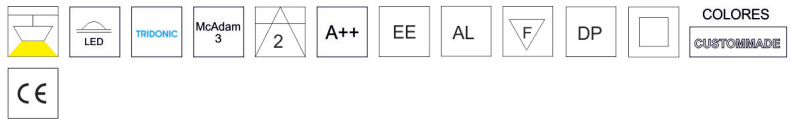

TIPOS DE MADERA:

A - Madera de Haya

B - Madera de Pino

C - Madera de Roble

PLACA PCB TRIDONIC

SISTEMAS DE REGULACIÓN:

ACCESORIOS:

SUSPENSOR LINEAL
REF: AC 181