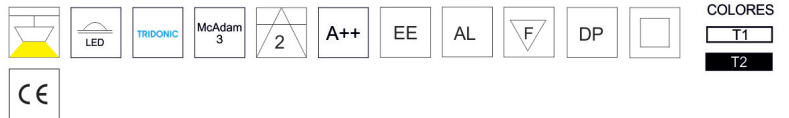

CÓDIGO	W	Lumen	K	CRI	LONGITUD(mm)
LC-40220-SA-0-27	66	8400	2700	>80	1740
LC-40220-SA-0-30	66	8700	3000	>80	1740
LC-40225-SA-0-27	44	5600	2700	>80	900
LC-40225-SA-0-30	44	5800	3000	>80	900

TIPOS DE MADERA:

A - Madera de Haya

B - Madera de Pino

C - Madera de Roble

ACCESORIOS:

SUSPENSOR LINEAL
REF: AC 181

SUSPENSOR +ALIMENTACIÓN
REF: AC 183