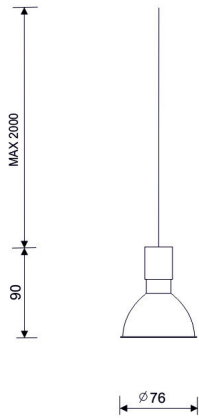

CUSTOMMADE