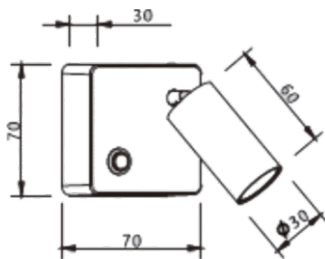

STABILO Square Lectura