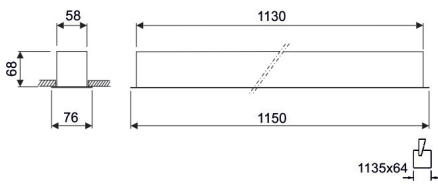

RECESSED SYSTEMS

LUZ&COLOR 2000

RUS APANTALLADA

CÓDIGO	W	Lumen	K	CRI	LONGITUD(mm)
--------	---	-------	---	-----	--------------

LC-11150-DE-0-30	48	6940	3000	>90	1150
LC-11150-DE-0-40	48	7240	4000	>90	1150
LC-11151-DE-0-30	24	4080	3000	>90	1150
LC-11151-DE-0-40	24	4260	4000	>90	1150
LC-11152-DE-0-30	24	3470	3000	>90	590
LC-11152-DE-0-40	24	3620	4000	>90	590
LC-11153-DE-0-30	12	2040	3000	>90	590
LC-11153-DE-0-40	12	2130	4000	>90	590