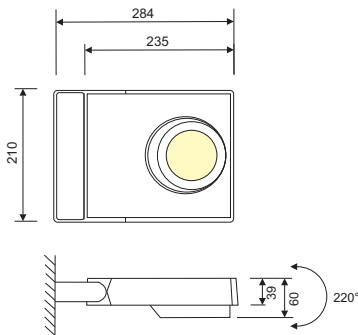

OUTDOOR LUMINARIES

LUZ&COLOR 2000

PROYECTOR IRIS