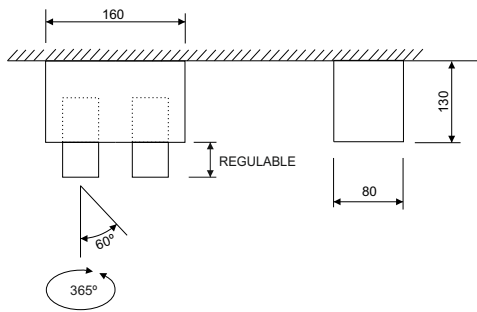

SISTEMAS DE REGULACIÓN:

ACCESORIOS:

REF: AC 181
SUSPENSOR LINEAL

REF: AC 182
SUSPENSOR EN "Y"

REF: AC 183
SUSPENSOR +ALIMENTACIÓN

SURFACE LUMINARIES

LUZ&COLOR 2000

BK SQUARE 80 Doble