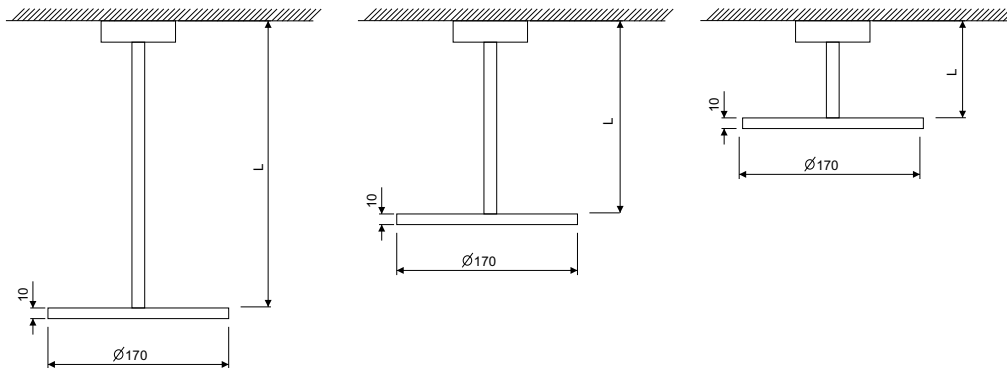

SURFACE LUMINARIES

LUZ&COLOR 2000

CÓDIGO	W	Lumen	K	CRI	LONGITUD (mm)
LC-51165-SD-0-27	12	1700	2700	>90	280
LC-51165-SD-0-30	12	1800	3000	>90	280
AZ-51166-SD-0-30	12	1700	2700	>90	200
AZ-51166-SD-0-30	12	1800	3000	>90	200
AZ-51167-SD-0-30	12	1700	2700	>90	120
AZ-51167-SD-0-30	12	1800	3000	>90	120

SISTEMAS DE REGULACIÓN (DRIVER REMOTO)