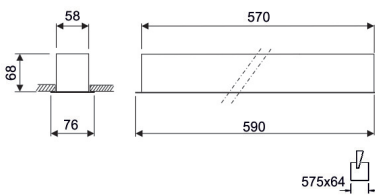

RECESSED SYSTEMS

LUZ&COLOR 2000

RUS APANTALLADA

CÓDIGO	W	Lumen	K	CRI	LONGITUD(mm)
--------	---	-------	---	-----	--------------

LC-11150-DE-0-30	48	6940	3000	>90	1150
LC-11150-DE-0-40	48	7240	4000	>90	1150
LC-11151-DE-0-30	24	4080	3000	>90	1150
LC-11151-DE-0-40	24	4260	4000	>90	1150
LC-11152-DE-0-30	24	3470	3000	>90	590
LC-11152-DE-0-40	24	3620	4000	>90	590
LC-11153-DE-0-30	12	2040	3000	>90	590
LC-11153-DE-0-40	12	2130	4000	>90	590