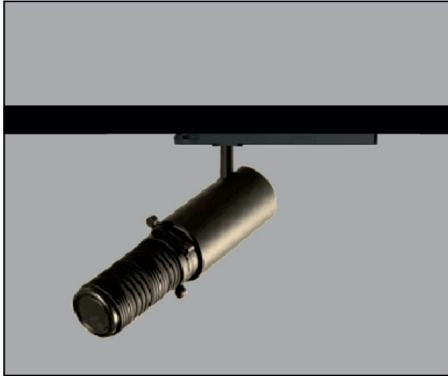

REGULACIÓN MANUAL

CUSTOMMADE     

SPOTLIGHTS

LUZ&COLOR 2000

RECORTE INTRACK 48V

CÓDIGO	W	Lumen	K	CRI	MONTAJE	°
LC-20507-PC-R-30	13	970	3000	95	 CARRIL	24/45

CE

COLORES