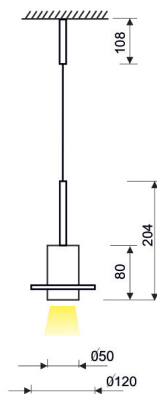

SPOTLIGHTS

LUZ&COLOR 2000

PARA CARRIL BAJA TENSIÓN (24V)

MICRO TUBE

CÓDIGO

LC-20026-PC-0-27
LC-20026-PC-0-30

W

5
5

Lumen

430
500

K

2700
3000

CRI

95
95

MONTAJE

COLORES

01
02

ACCESORIOS:

REF. AC-1217 :
ÓPTICA 18°

REF. AC-1218 :
ÓPTICA 24°

REF. AC-1219:
ÓPTICA 36°

MICRO SUPEND-ZOOM

CÓDIGO

LC-20027-PC-0-27
LC-20027-PC-0-30

W

5
5

Lumen

645
682

K

2700
3000

CRI

95
95

MONTAJE

°

8-60

COLORES

01
02