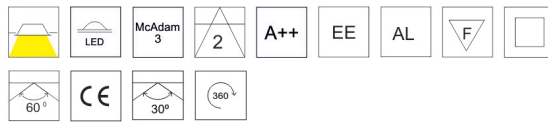

LUZ&COLOR 2000

VEGA 85 SQUARE

75x75

CÓDIGO

CÓDIGO	W	Lumen	K	CRI	H(mm)
AZ-120566-DE-0-27	10	800	2700	>90	112
AZ-120566-DE-0-30	10	900	3000	>90	112

COLORES
T1
T2

SISTEMAS DE REGULACIÓN

ACCESORIOS: