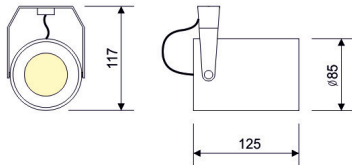

"Según Lampara GU10"

BASE

COLORES

T1

T2

CARRILES: PÁGINAS 130-131

CUSTOMMADE

SPOTLIGHTS