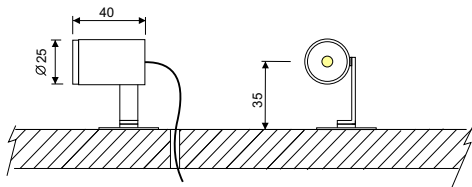

MINISPOT-25 Vitrinas

CÓDIGO	W	Lumen	K	CRI
LC-51135-SD-0-27	3	362	2700	>90
LC-51135-SD-0-30	3	374	3000	>90

SISTEMAS DE REGULACIÓN (DRIVER REMOTO)

ACCESORIOS:

SURFACE LUMINARIES

LUZ&COLOR 2000

MINISPOT-25 Vitrinas