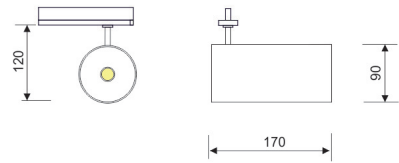

RECESSED SYSTEMS

LUZ&COLOR 2000

OPCIONES:

RIVER 90

REF.	W	Lumen	K	CRI
LC-20466-PC-0-27	12	1700	2700	>90
LC-20466-PC-0-30	12	1800	3000	>90

HIGH CONTRAST

REF.	W	Lumen	K	CRI	L(mm)
LC-11711-00-0-27	17	2500	2700	>90	280
LC-11711-00-0-30	17	2600	3000	>90	280

HIGH CONTRAST 48V

REF.	W	Lumen	K	CRI	L(mm)
LC-11712-00-0-27	4	500	2700	>90	140
LC-11712-00-0-30	4	600	3000	>90	140

TAPA CIEGA

REF.	W	Lumen	K	CRI	L(mm)
AC-573					1000

BALL 10

REF.	W	Lumen	K	CRI	L(mm)
AZ-120082-SD-0-27	3	320	2700	>90	280
AZ-120082-SD-0-30	3	350	3000	>90	280

COVER 90 SUSPENDIDO

REF.	W	Lumen	K	CRI	L(mm)
LC-51140-SD-0-27	12	1700	2700	>90	280
LC-51140-SD-0-30	12	1800	3000	>90	280

CARRILES: PÁGINAS 130-131

CUSTOMMADE