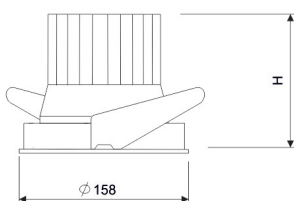

COLORES

SISTEMAS DE REGULACIÓN:

ACCESORIOS:

C2 BASCULANTE

CÓDIGO

CÓDIGO	W	Lumen	K	CRI	H(mm)
LC-10550-DE-0-30	12	1800	3000	>90	95
LC-10550-DE-0-40	12	1900	4000	>90	95
LC-10551-DE-0-30	17	2600	3000	>90	115
LC-10551-DE-0-40	17	2700	4000	>90	115
LC-10552-DE-0-30	24	3200	3000	>90	125
LC-10552-DE-0-40	24	3300	4000	>90	125