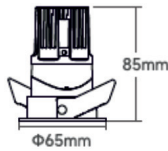

DM50-DF51RA01N