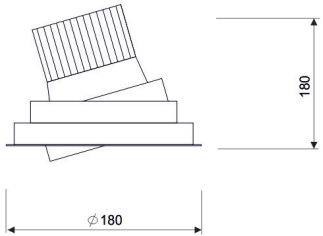

RECESSED SYSTEMS

LUZ&COLOR 2000

LOTSE