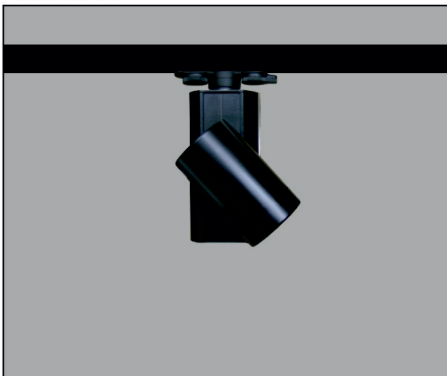

ODEÓN 60

CÓDIGO

LC-20265-PC-0-27
LC-20265-PC-0-30
LC-20266-PB-0-27
LC-20266-PB-0-30

W

12
12
12
12

Lumen

1100
1200
1100
1200

K

2700
3000
2700
3000

CRI

95
95
95
95

MONTAJE