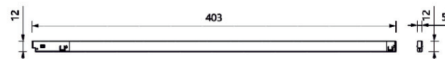

PARA CARRIL BAJA TENSIÓN (24V)

LINEAL MICRO

CÓDIGO	W	Lumen	K	CRI	MONTAJE	°
LC-20524-PC-0-27	5	450	2700	95	 CARRIL	120
LC-20524-PC-0-30	5	523	3000	95		

COLORES
 01
 02

LINEA MICRO LENS

CÓDIGO	W	Lumen	K	CRI	MONTAJE	°
LC-20525-PC-0-27	8	920	2700	95	 CARRIL	45
LC-20525-PC-0-30	8	1000	3000	95		