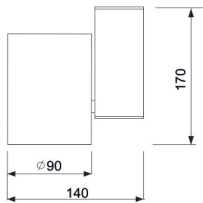

CARRILES: PÁGINAS 130-131

CUSTOMMADE

SPOTLIGHTS

SPOTLIGHTS

LUZ&COLOR 2000

VITRA 90

CÓDIGO	W	Lumen	K	CRI	MONTAJE
--------	---	-------	---	-----	---------

LC-20305-PC-0-30	17	2300	3000	>90	
LC-20305-PC-0-40	17	2400	4000	>90	
LC-20305-PB-0-30	17	2300	3000	>90	
LC-20305-PB-0-40	17	2400	4000	>90	
LC-20310-PC-0-30	22	3000	3000	>90	
LC-20310-PC-0-40	22	3100	4000	>90	
LC-20310-PB-0-30	22	3000	3000	>90	
LC-20310-PB-0-40	22	3100	4000	>90	