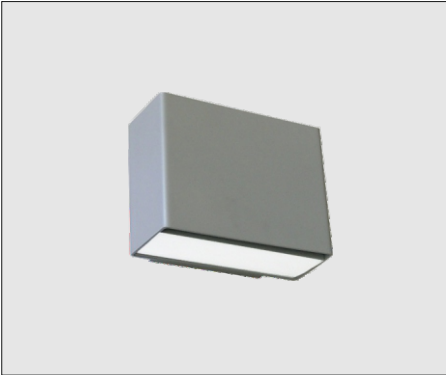

SURFACE LUMINARIES

LUZ&COLOR 2000

SEO Luz directa/indirecta