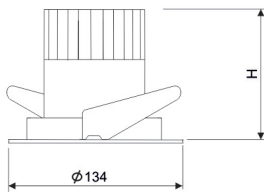

RECESSED SYSTEMS

LUZ&COLOR 2000

C1 BASCULANTE