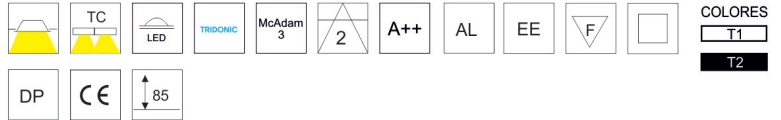

SISTEMAS DE REGULACIÓN:

MULTI-SYSTEM

RECESSED SYSTEMS

LUZ&COLOR 2000

MULTI SYSTEM RUS

CÓDIGO

L(mm)

LC-11707-DE	PERFIL EMPOTRADO MULTI-SYSTEM	1000
LC-11708-DE	PERFIL EMPOTRADO MULTI-SYSTEM	2000
LC-11709-DE	PERFIL EMPOTRADO MULTI-SYSTEM	3000