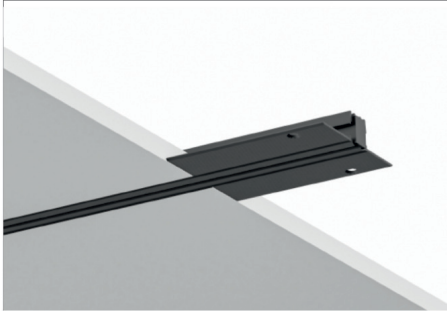

AC-20510
ALIMENTACIÓN

LC-20512
CONEXIÓN 90° HORIZONTAL

LC-20514
TAPA FINAL

AC-20511
UNIÓN ELÉCTRICA

LC-20513
CONEXIÓN 90° VERTICAL

LC-20515
UNIÓN MECÁNICA

CARRILE 24V MAGNÉTICOS EMPOTRADO

CÓDIGO