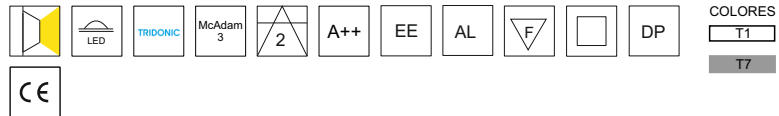

SISTEMAS DE REGULACIÓN (DRIVER REMOTO)

SURFACE LUMINARIES

LUZ&COLOR 2000

SEO Luz directa/indirecta

CÓDIGO	W	Lumen	K	CRI	LONGITUD(mm)
LC-51090-SD-0-30	2x6	2x870	3000	>80	155
LC-51090-SD-0-40	2x6	2x910	4000	>80	155
LC-51095-SD-0-30	2x12	2x1730	3000	>80	295
LC-51095-SD-0-40	2x12	2x1810	4000	>80	295
LC-51100-SD-0-30	2x23	2x3470	3000	>80	575
LC-51100-SD-0-40	2x23	2x3620	4000	>80	575