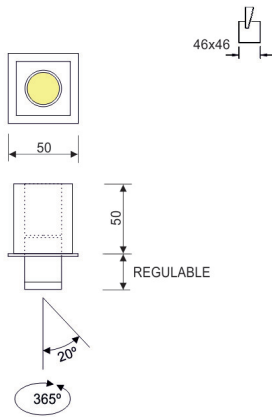

RECESSED SYSTEMS

LUZ&COLOR 2000

GAUSS SIMPLE