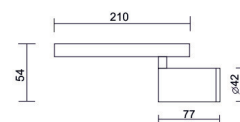

SUSPENDED LUMINARIES

LUZ&COLOR 2000

MULTI SYSTEM

CÓDIGO

LONGITUD(mm)

LC-40504-SA	PERFIL SUPERFICIE MULTI-SYSTEM	1000
LC-40505-SA	PERFIL SUPERFICIE MULTI-SYSTEM	2000
LC-40506-SA	PERFIL SUPERFICIE MULTI-SYSTEM	3000

SISTEMAS DE REGULACIÓN:

ACCESORIOS:

SUSPENSOR LINEAL
REF: AC 181

SUSPENSOR +ALIMENTACIÓN
REF: AC 183

OPCIONES:

TRAMO OPAL / 48V

REF.	W	Lumen	K	CRI	L(mm)
LC-11710-00-0-27	12	1940	2700	>90	570
LC-11710-00-0-30	12	2040	3000	>90	570

RM-1 / 48V

REF.	W	Lumen	K	CRI
LC-20485-PC-0-27	3	320	2700	95
LC-20485-PC-0-30	3	350	3000	95

RM-2 / 48V

REF.	W	Lumen	K	CRI
LC-20487-PC-0-27	8	926	2700	95
LC-20487-PC-0-30	8	976	3000	95

CUSTOMMADE