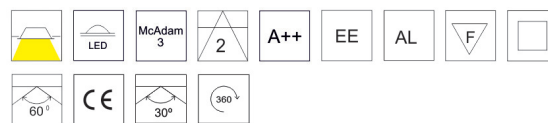

REF. AC-543 : ARO TRIMLESS

VEGA 85 ROUND

Ø85

CÓDIGO

CÓDIGO	W	Lumen	K	CRI	H(mm)
AZ-120567-DE-0-27	10	800	2700	>90	113
AZ-120567-DE-0-30	10	900	3000	>90	113

COLORES
T1
T2

SISTEMAS DE REGULACIÓN

ACCESORIOS: