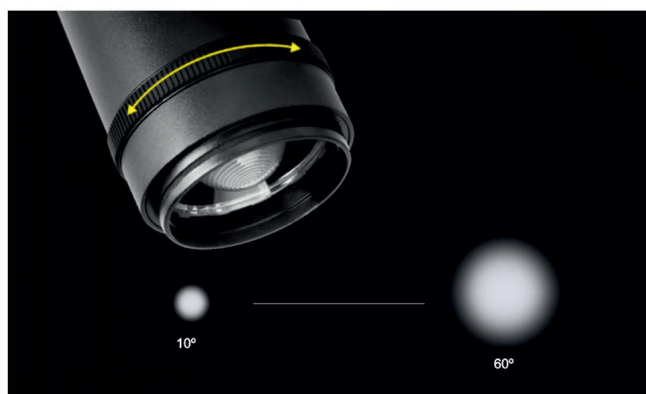

CUSTOMMADE

SPOTLIGHTS

LUZ&COLOR 2000

ZOMM 10-60°

CÓDIGO

CÓDIGO	W	Lumen	K	CRI	MONTAJE	°
LC-20506-PC-R-27	25	2100	2700	95	 PC CARRIL	10-60
LC-20506-PC-R-30	25	2100	3000	95		

ACCESORIOS:

CARRILES: PÁGINAS 130-131