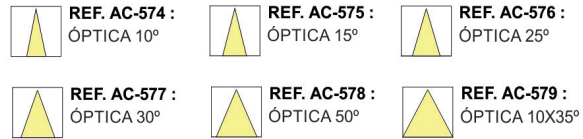

ROAD

CÓDIGO

W Lumen K CRI

AZ-120543-DE-0-27	15	1200	2700	>90
AZ-120543-DE-0-30	15	1300	3000	>90

COLORES

SISTEMAS DE REGULACIÓN:

ACCESORIOS:

ROAD TRIMLESS