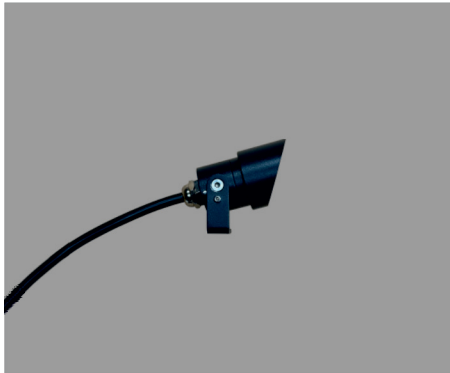

OUTDOOR LUMINARIES

SmartLed