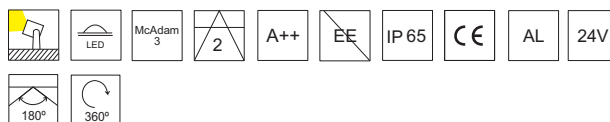

CÓDIGO	W	Lumen	K	CRI	°
AZ-120643-SD-0-30	10	985	3000	>90	10-40
AZ-120643-SD-0-27	10	915	2700	>90	10-40

COLORES
02

SISTEMAS DE REGULACIÓN:

ACCESORIOS:

REF. AC-441 :
PINCHO JARDIN