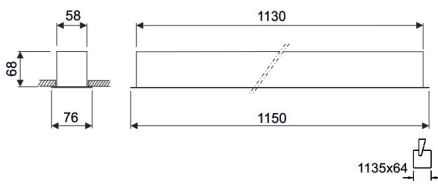

SISTEMAS DE REGULACIÓN:

NOTA: APANTALLADO EN COLOR NEGRO TEXTURADO

CUSTOMMADE

SERIE RUS LED EMPOTRADA - TIRA CONTINUA

RECESSED SYSTEMS

LUZ&COLOR 2000

RUS HIGH CONTRAST

CÓDIGO	W	Lumen	K	CRI	LONGITUD(mm)
--------	---	-------	---	-----	--------------