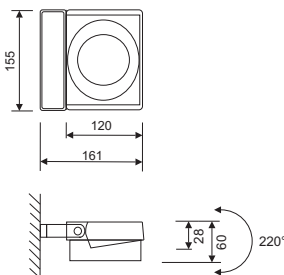

LC-70000-PB-0-30	39	4900	3000	>85	17°/30°/70°
LC-70001-PB-0-30	51	6400	3000	>85	30°/70°

SISTEMAS DE REGULACIÓN:

ACCESORIOS:

PROYECTOR SMART

CÓDIGO	W	Lumen	K	CRI	APERTURA
--------	---	-------	---	-----	----------