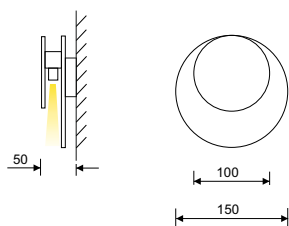

SURFACE LUMINARIES

LUZ&COLOR 2000

ECLIPSE

CÓDIGO	W	Lumen	K	CRI

LC-51130-SD-0-27	3	362	2700	>90
LC-51130-SD-0-30	3	374	3000	>90

COLORES

T1

T2

ACCESORIOS:

POSIBILIDAD DE NUMERACIONES, CARACTERES O LOGOTIPOS