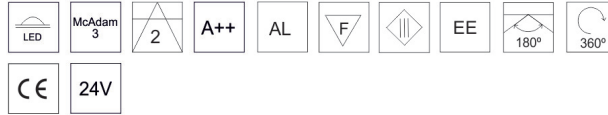

CÓDIGO

LC-20026-PC-0-27
LC-20026-PC-0-30

W

5
5

Lumen

430
500

K

2700
3000

CRI

95
95

MONTAJE

COLORES

01
02