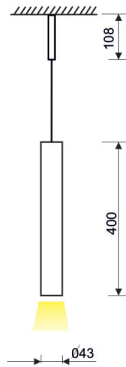

ACCESORIOS: