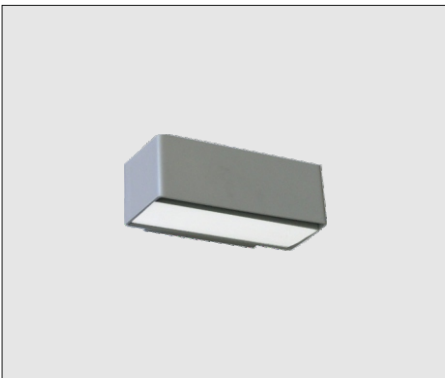

CÓDIGO	W	Lumen	K	CRI	LONGITUD(mm)
LC-51091-SD-0-30	6	870	3000	>80	155
LC-51091-SD-0-40	6	910	4000	>80	155
LC-51096-SD-0-30	12	1730	3000	>80	295
LC-51096-SD-0-40	12	1810	4000	>80	295
LC-51101-SD-0-30	23	3470	3000	>80	575
LC-51101-SD-0-40	23	3620	4000	>80	575