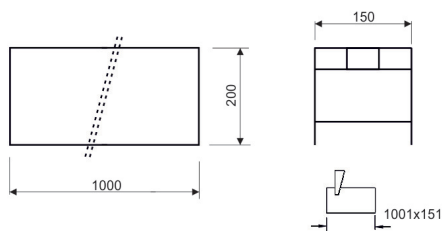

LINE BLOCK Trimless

CÓDIGO

LC-11160-DE-0-00 CARCASA EMPOTRADA 1ml
+ CARRIL ELECTRIFICADO 1ml

CÓDIGO

CÓDIGO	W	Lumen	K	CRI
LC-11165-PC-0-30	12	1800	3000	>90
LC-11165-PC-0-40	12	1900	4000	>90

SISTEMAS DE REGULACIÓN