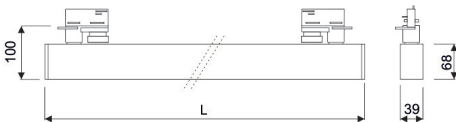

SLIM RUS CARRIL HIGH CONTRAST