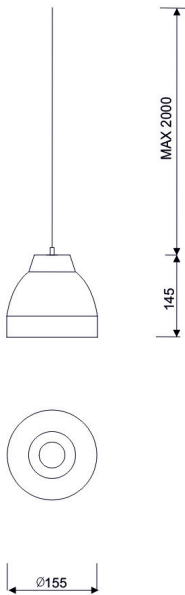

SISTEMAS DE REGULACIÓN: