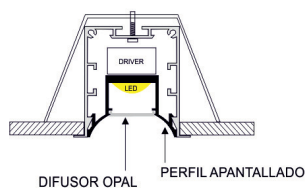

SISTEMAS DE REGULACIÓN:

NOTA: APANTALLADO EN COLOR NEGRO TEXTURADO

CUSTOMMADE

SERIE RUS LED EMPOTRADA - TIRA CONTINUA

RECESSED SYSTEMS

LUZ&COLOR 2000

RUS HIGH CONTRAST

CÓDIGO	W	Lumen	K	CRI	LONGITUD(mm)
--------	---	-------	---	-----	--------------