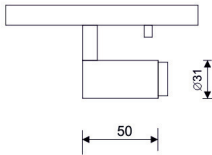

SPOTLIGHTS

LUZ&COLOR 2000

PARA CARRIL BAJA TENSION (48V)

ZOOMABLE RM-1