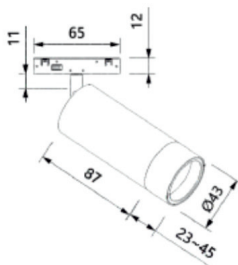

ZOOMABLE MICRO 8W