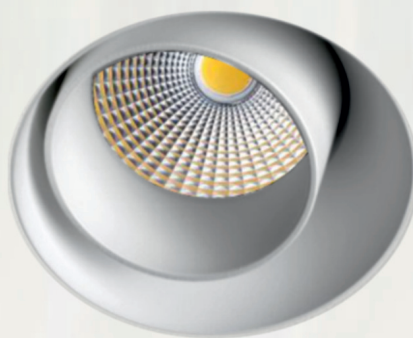

RECESSED SYSTEMS