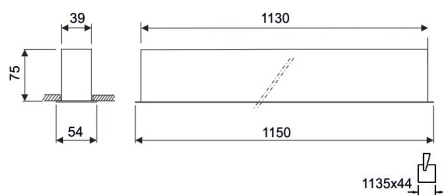

SISTEMAS DE REGULACIÓN:

CUSTOMMADE     

RECESSED SYSTEMS

LUZ&COLOR 2000

SLIM RUS OPAL

CÓDIGO	W	Lumen	K	CRI	LONGITUD(mm)
--------	---	-------	---	-----	--------------

LC-10590-DE-0-30	48	6940	3000	>90	1150
LC-10590-DE-0-40	48	7240	4000	>90	1150
LC-10591-DE-0-30	24	4080	3000	>90	1150
LC-10591-DE-0-40	24	4260	4000	>90	1150
LC-10592-DE-0-30	24	3470	3000	>90	590
LC-10592-DE-0-40	24	3620	4000	>90	590
LC-10593-DE-0-30	12	2040	3000	>90	590
LC-10593-DE-0-40	12	2130	4000	>90	590