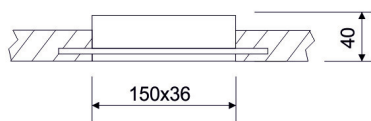

LAMBER 140 WALLWASHER TRIMLESS