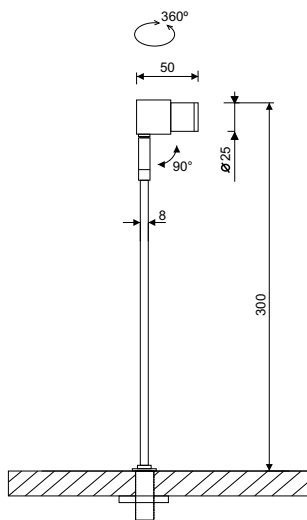

MINISPOT-25 Vitrinas

CÓDIGO	W	Lumen	K	CRI
LC-51135-SD-0-27	3	362	2700	>90
LC-51135-SD-0-30	3	374	3000	>90

SISTEMAS DE REGULACIÓN (DRIVER REMOTO)

ACCESORIOS:

SURFACE LUMINARIES

LUZ&COLOR 2000

MINISPOT-25 Vitrinas