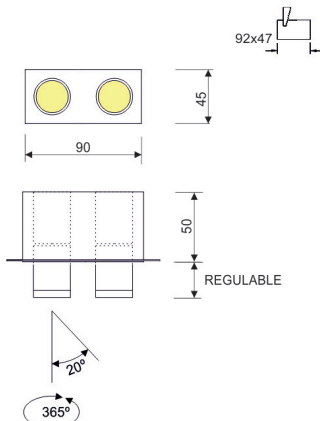

GAUSS Trimless DOBLE