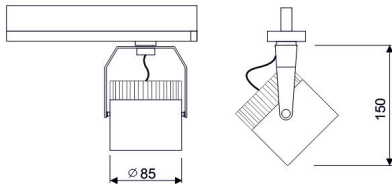

SISTEMAS DE REGULACIÓN:

ACCESORIOS:

CARRILES: PÁGINAS 130-131

SPOTLIGHTS

LUZ&COLOR 2000

AIR-2 INTRACK

CÓDIGO

CÓDIGO	W	Lumen	K	CRI	MONTAJE
LC-20461-PC-0-30	12	1700	3000	>90	PC CARRIL
LC-20461-PC-0-40	12	1800	4000	>90	
LC-20462-PC-0-30	17	2600	3000	>90	PC CARRIL
LC-20462-PC-0-40	17	2700	4000	>90	