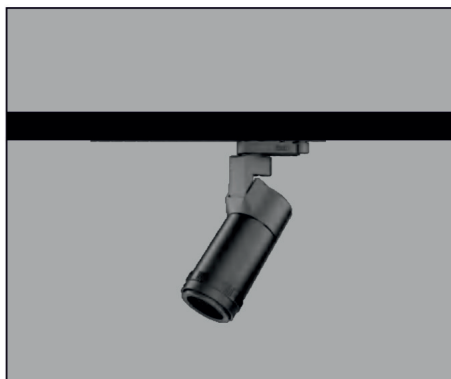

CUSTOMMADE

SPOTLIGHTS

LUZ&COLOR 2000

ZOMM 10-60°

CÓDIGO

CÓDIGO	W	Lumen	K	CRI	MONTAJE	°
LC-20506-PC-R-27	25	2100	2700	95	 PC CARRIL	10-60
LC-20506-PC-R-30	25	2100	3000	95		

ACCESORIOS:

CARRILES: PÁGINAS 130-131