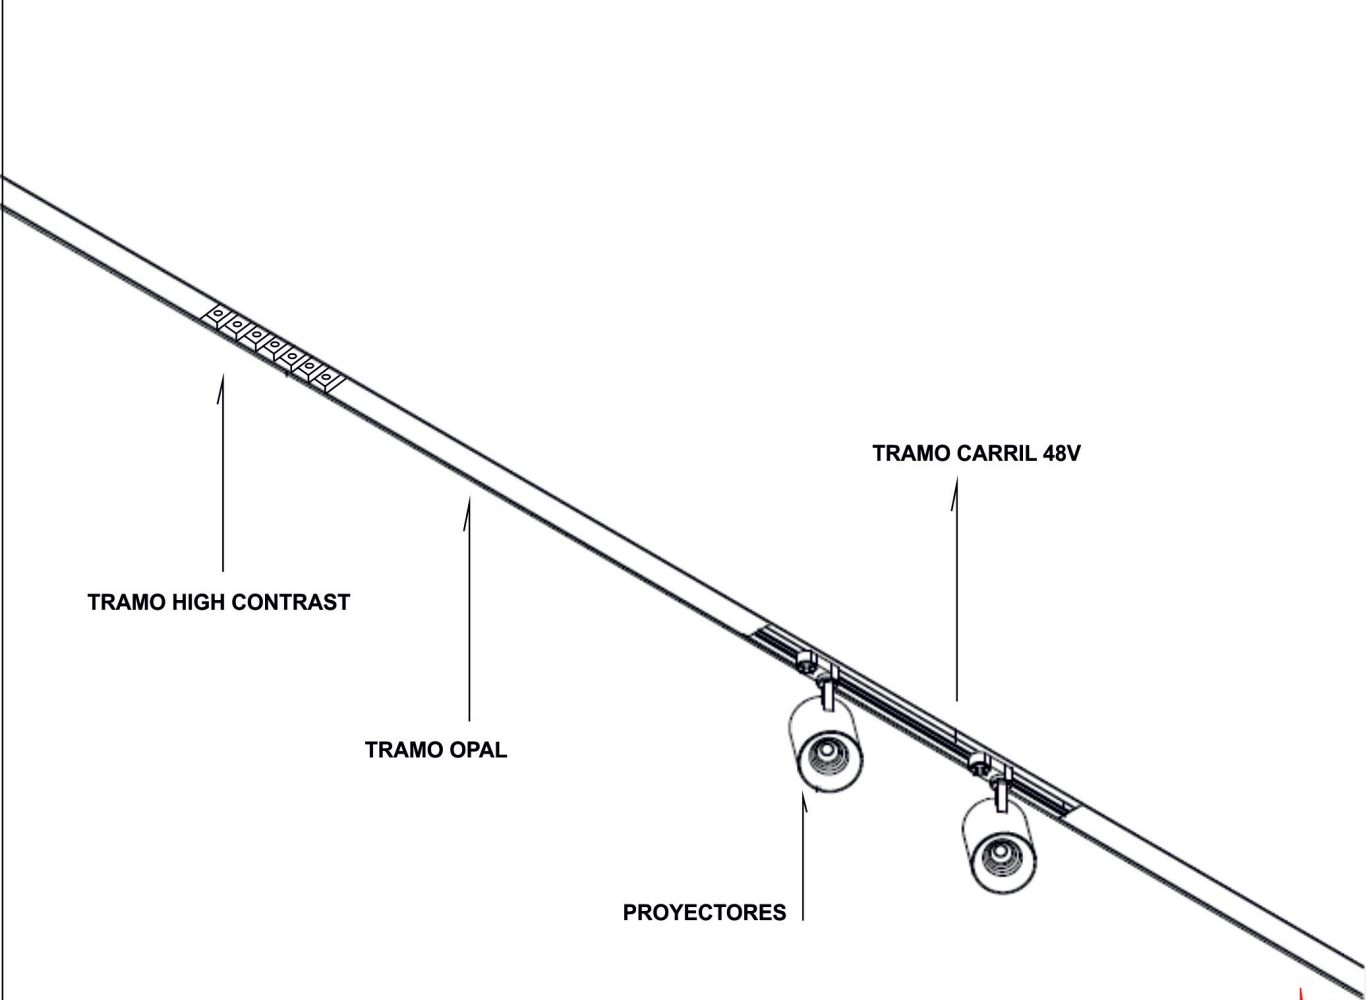

MULTI-SYSTEM