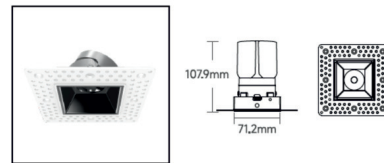

REF. AC-543 : ARO TRIMLESS

VEGA 85 ROUND

Ø85

CÓDIGO

CÓDIGO	W	Lumen	K	CRI	H(mm)
AZ-120567-DE-0-27	10	800	2700	>90	113
AZ-120567-DE-0-30	10	900	3000	>90	113

COLORES
T1
T2

SISTEMAS DE REGULACIÓN

ACCESORIOS: