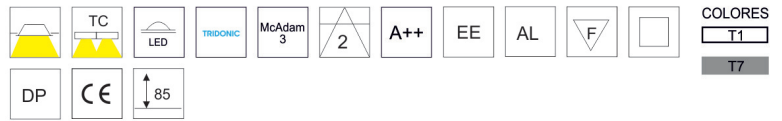

RECESSED SYSTEMS

LUZ&COLOR 2000

RUS APANTALLADA

CÓDIGO	W	Lumen	K	CRI	LONGITUD(mm)
--------	---	-------	---	-----	--------------

LC-11150-DE-0-30	48	6940	3000	>90	1150
LC-11150-DE-0-40	48	7240	4000	>90	1150
LC-11151-DE-0-30	24	4080	3000	>90	1150
LC-11151-DE-0-40	24	4260	4000	>90	1150
LC-11152-DE-0-30	24	3470	3000	>90	590
LC-11152-DE-0-40	24	3620	4000	>90	590
LC-11153-DE-0-30	12	2040	3000	>90	590
LC-11153-DE-0-40	12	2130	4000	>90	590