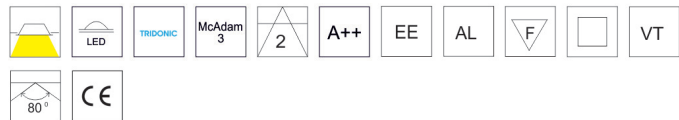

REF. AC-544 : ARO TRIMLESS

RECESSED SYSTEMS

LUZ&COLOR 2000

C1 BASCULANTE

CÓDIGO

CÓDIGO	W	Lumen	K	CRI	H(mm)
LC-10540-DE-0-30	12	1800	3000	>90	95
LC-10540-DE-0-40	12	1900	4000	>90	95
LC-10541-DE-0-30	17	2600	3000	>90	115
LC-10541-DE-0-40	17	2700	4000	>90	115
LC-10542-DE-0-30	24	3200	3000	>90	125
LC-10542-DE-0-40	24	3300	4000	>90	125