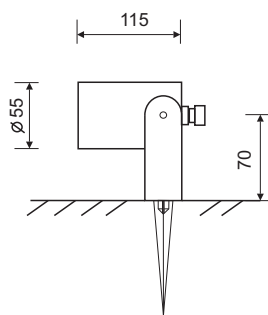

CÓDIGO	W	Lumen	K	CRI

LC-70024-PB-0-27	8	926	2700	>90
LC-70024-PB-0-30	8	976	3000	>90
LC-70024-PB-0-30	8	1076	4000	>90

SISTEMAS DE REGULACIÓN:

ACCESORIOS:

REF. AC-441 :
PINCHO JARDIN