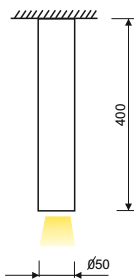

SURFACE LUMINARIES

LUZ&COLOR 2000

CÓDIGO

CÓDIGO	W	Lumen	K	CRI
LC-51110-SD-0-27	3	362	2700	>90
LC-51110-SD-0-30	3	374	3000	>90

COLORES
T1
T2

ACCESORIOS:

REF: AC 183
SUSPENSOR +ALIMENTACIÓN

REF: AC 183
ADAPTADOR A CARRIL

SISTEMAS DE REGULACIÓN (DRIVER REMOTO)

CÓDIGO

CÓDIGO	W	Lumen	K	CRI
LC-51115-SD-0-27	8	926	2700	>90
LC-51115-SD-0-30	8	976	3000	>90
LC-51115-SD-0-40	8	1076	4000	>90

COLORES
T1
T2

ACCESORIOS:

REF: AC 183
SUSPENSOR +ALIMENTACIÓN

REF: AC 183
ADAPTADOR A CARRIL

SISTEMAS DE REGULACIÓN (DRIVER REMOTO)

CUSTOMMADE