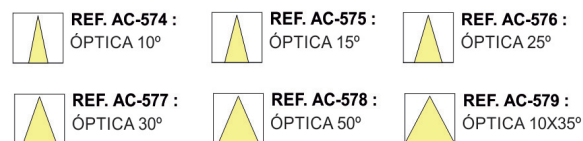

SISTEMAS DE REGULACIÓN:

ACCESORIOS: