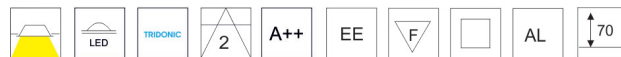

REF. AC-523 :
DIFUSOR HIELO

REF. AC-520 :
ÓPTICA 15°

REF. AC-521 :
ÓPTICA 30°

REF. AC-522 :
ÓPTICA 50°

TAU-R (DIRECTO A RED)

CÓDIGO

CÓDIGO	W	Lumen	K	CRI	
LC-11107-DE-0-27	9	770	2700	>90	36°
LC-11108-DE-0-27	9	770	2700	>90	24°
LC-11107-DE-0-30	9	840	3000	>90	36°
LC-11108-DE-0-30	9	840	3000	>90	24°