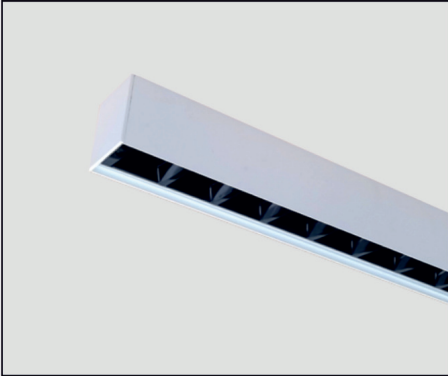

SUSPENDED LUMINARIES

LUZ&COLOR 2000

RUS HIGHT CONTRAST

CÓDIGO	W	Lumen	K	CRI	LONGITUD(mm)
LC-40500-SA-0-30	48	6940	3000	>80	1135
LC-40500-SA-0-40	48	7240	4000	>80	1135
LC-40501-SA-0-30	24	4080	3000	>80	1135
LC-40501-SA-0-40	24	4260	4000	>80	1135
LC-40502-SA-0-30	24	3470	3000	>80	575
LC-40502-SA-0-40	24	3620	4000	>80	575
LC-40503-SA-0-30	12	2040	3000	>80	575
LC-40503-SA-0-40	12	2130	4000	>80	575