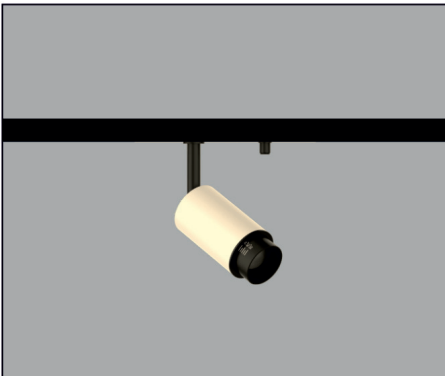

ZOOMABLE RM-2

CÓDIGO	W	Lumen	K	CRI	MONTAJE	◦
LC-20496-PC-0-27	8	705	2700	95	 CARRIL	12-50
LC-20496-PC-0-30	8	735	3000	95