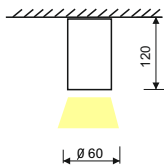

SURFACE LUMINARIES

LUZ&COLOR 2000

COVER 120

CÓDIGO

CÓDIGO	W	Lumen	K	CRI
LC-51105-SD-0-27	12	1700	2700	>90
LC-51105-SD-0-30	12	1800	3000	>90
LC-51105-SD-0-40	12	1900	4000	>90

SISTEMAS DE REGULACIÓN:

ACCESORIOS:

REF: AC 183
SUSPENSOR +ALIMENTACIÓN

REF: AC 404
ADAPTADOR A CARRIL

CILIM 60

CÓDIGO

CÓDIGO	W	Lumen	K	CRI
LC-51172-SD-0-27	8	870	2700	>90
LC-51172-SD-0-30	8	970	3000	>90

SISTEMAS DE REGULACIÓN:

ACCESORIOS:

REF: AC 183
SUSPENSOR +ALIMENTACIÓN

REF: AC 404
ADAPTADOR A CARRIL

CUSTOMMADE