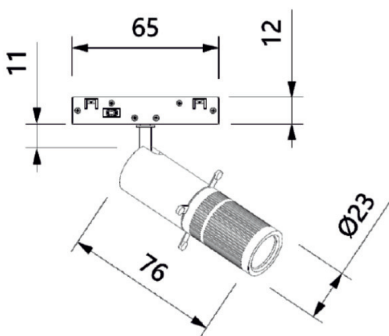

SPOTLIGHTS

LUZ&COLOR 2000

PARA CARRIL BAJA TENSIÓN (24V)

RECORTE MICRO

CÓDIGO

CÓDIGO	W	Lumen	K	CRI	MONTAJE	°
LC-20522-PC-0-27	5	350	2700	95	 CARRIL	18-36
LC-20522-PC-0-30	5	378	3000	95		

COLORES