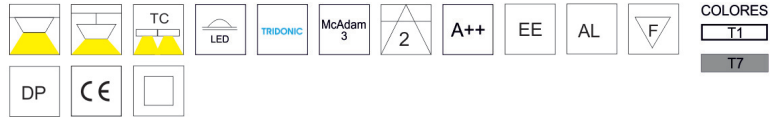

SISTEMAS DE REGULACIÓN:

ACCESORIOS:

SUSPENSOR LINEAL
REF: AC 181

SUSPENSOR +ALIMENTACIÓN
REF: AC 183

CUSTOMMADE