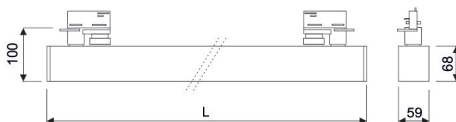

RUS CARRIL HIGH CONTRAST