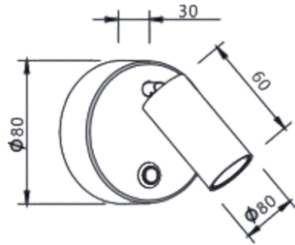

SURFACE LUMINARIES

STABILO Round Lectura