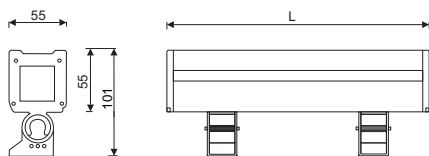

LC-70025-PB-0-30	12	1567	3000	>85	12°/38°/65°
------------------	----	------	------	-----	-------------

SISTEMAS DE REGULACIÓN:

ACCESORIOS:

OUTDOOR LUMINARIES

LUZ&COLOR 2000

PROYECTOR SAY

CÓDIGO	W	Lumen	K	CRI	LONGITUD(mm)
LC-70005-PB-0-27	48	6560	2700	>80	1160
LC-70005-PB-0-30	48	6940	3000	>80	1160
LC-70005-PB-0-40	48	7240	4000	>80	1160
LC-70010-PB-0-27	24	3280	2700	>80	600
LC-70010-PB-0-30	24	3470	3000	>80	600
LC-70010-PB-0-40	24	3620	4000	>80	600
LC-70015-PB-0-27	12	1640	2700	>80	320
LC-70015-PB-0-30	12	1730	3000	>80	320
LC-70015-PB-0-40	12	1810	4000	>80	320