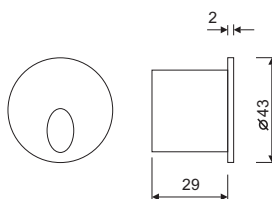

FREE-2

CÓDIGO	W	Lumen	K	CRI

LC-51151-SD-0-27	3	362	2700	>90
LC-51151-SD-0-30	3	374	3000	>90