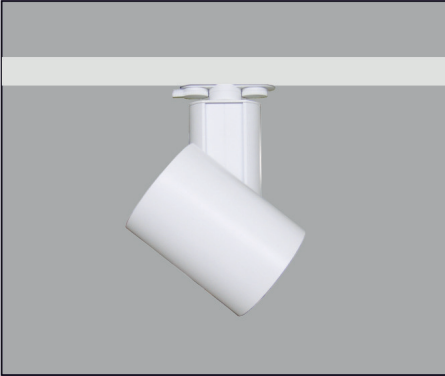

CARRILES: PÁGINAS 130-131

CUSTOMMADE

SPOTLIGHTS

SPOTLIGHTS

LUZ&COLOR 2000

VITRA 90

CÓDIGO	W	Lumen	K	CRI	MONTAJE
--------	---	-------	---	-----	---------

LC-20305-PC-0-30	17	2300	3000	>90	
LC-20305-PC-0-40	17	2400	4000	>90	
LC-20305-PB-0-30	17	2300	3000	>90	
LC-20305-PB-0-40	17	2400	4000	>90	
LC-20310-PC-0-30	22	3000	3000	>90	
LC-20310-PC-0-40	22	3100	4000	>90	
LC-20310-PB-0-30	22	3000	3000	>90	
LC-20310-PB-0-40	22	3100	4000	>90	