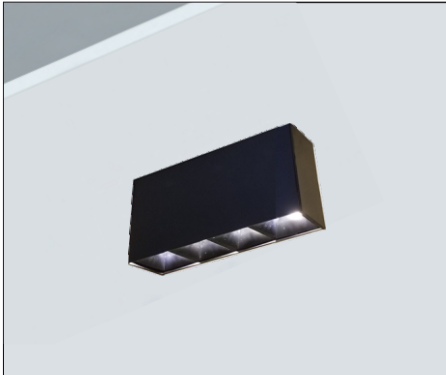

COLORES
01
02

SISTEMAS DE REGULACIÓN:

ACCESORIOS:

CUSTOMMADE

SURFACE LUMINARIES

LUZ&COLOR 2000

DEKO 1

DEKO 1