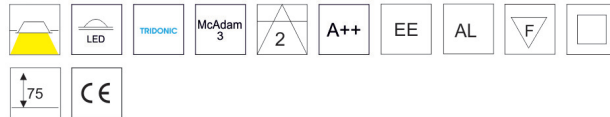

CÓDIGO

W Lumen K CRI

AZ-120543-DE-0-27	15	1200	2700	>90
AZ-120543-DE-0-30	15	1300	3000	>90