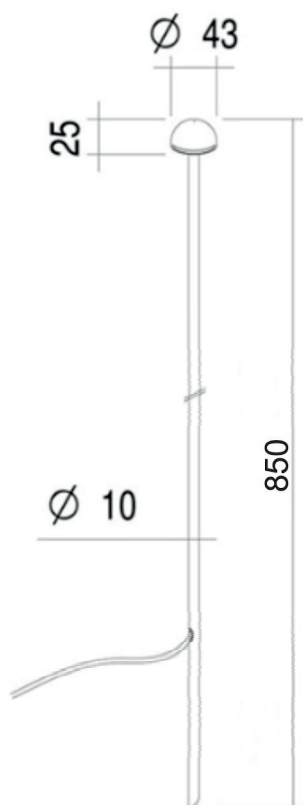

CUSTOMMADE