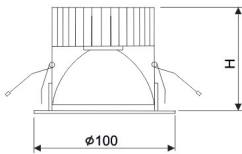

RECESSED SYSTEMS

LUZ&COLOR 2000

ADA 1