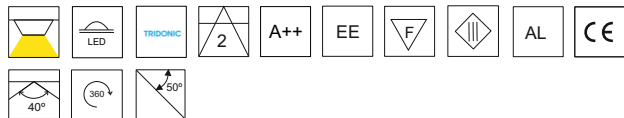

CÓDIGO	W	Lumen	K	CRI
LC-51162-SD-0-27	3x8	3x926	2700	95
LC-51162-SD-0-30	3x8	3x1050	3000	95