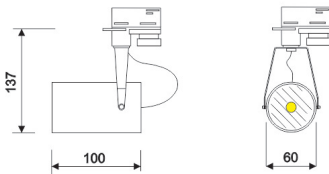

CARRILES: PÁGINAS 130-131

CUSTOMMADE

SPOTLIGHTS

LUZ&COLOR 2000

K-60 DIRECTO A RED

CÓDIGO	W	Lumen	K	CRI	MONTAJE	◦
LC-20455-PC-0-27	9	770	2700	>90	PC CARRIL	24°
LC-20456-PC-0-27	9	770	2700	>90	PC CARRIL	36°
LC-20455-PB-0-27	9	770	2700	>90	PB BASE	24°
LC-20456-PB-0-27	9	770	2700	>90	PB BASE	36°
LC-20455-PC-0-30	9	840	3000	>90	PC CARRIL	24°
LC-20456-PC-0-30	9	840	3000	>90	PC CARRIL	36°
LC-20455-PB-0-30	9	840	3000	>90	PB BASE	24°
LC-20456-PB-0-30	9	840	3000	>90	PB BASE	36°