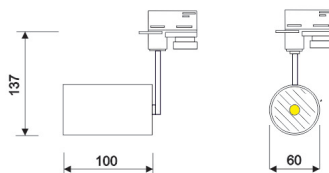

COLORES

T1

T2

SISTEMAS DE REGULACIÓN:

K-60 RÓTULA DIRECTO A RED

CÓDIGO	W	Lumen	K	CRI	MONTAJE	◦
LC-20458-PC-0-27	9	770	2700	>90	PC CARRIL	24°
LC-20459-PC-0-27	9	770	2700	>90	PC CARRIL	36°
LC-20458-PB-0-27	9	770	2700	>90	PB BASE	24°
LC-20459-PB-0-27	9	770	2700	>90	PB BASE	36°
LC-20458-PC-0-30	9	840	3000	>90	PC CARRIL	24°
LC-20459-PC-0-30	9	840	3000	>90	PC CARRIL	36°
LC-20458-PB-0-30	9	840	3000	>90	PB BASE	24°
LC-20459-PB-0-30	9	840	3000	>90	PB BASE	36°