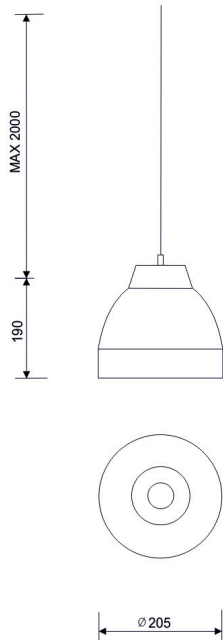

SISTEMAS DE REGULACIÓN: