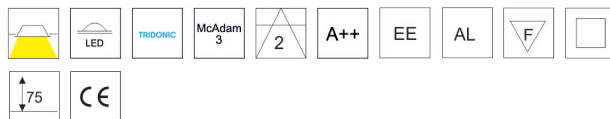

CÓDIGO

W Lumen K CRI

AZ-120544-DE-0-27	15	1200	2700	>90
AZ-120544-DE-0-30	15	1300	3000	>90