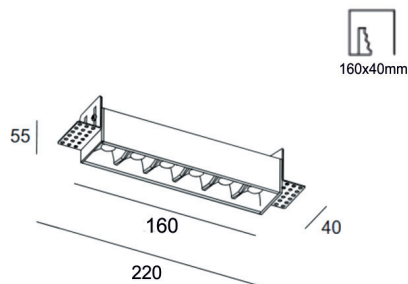

ROAD

CÓDIGO

W Lumen K CRI

AZ-120543-DE-0-27	15	1200	2700	>90
AZ-120543-DE-0-30	15	1300	3000	>90

COLORES

SISTEMAS DE REGULACIÓN:

ACCESORIOS:

ROAD TRIMLESS