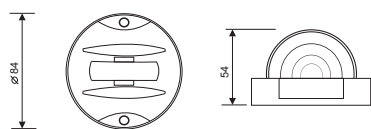

OUTDOOR LUMINARIES

LUZ&COLOR 2000

LINELIGHT