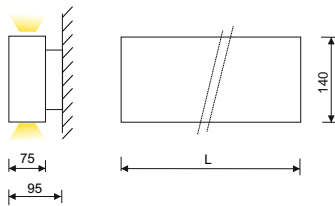

SURFACE LUMINARIES

LUZ&COLOR 2000

SEO Luz directa/indirecta