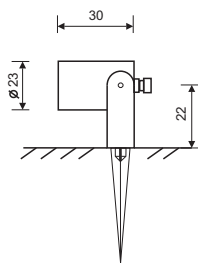

COLORES
02

SISTEMAS DE REGULACIÓN:

ACCESORIOS:

REF.AC-1020
SNOOT

REF. AC-1019
PINCHO JARDIN

CUSTOMMADE

OUTDOOR LUMINARIES

FLEXUS