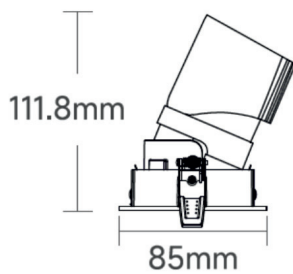

RECESSED SYSTEMS

LUZ&COLOR 2000

VEGA 85 SQUARE

75x75

CÓDIGO

CÓDIGO	W	Lumen	K	CRI	H(mm)
AZ-120566-DE-0-27	10	800	2700	>90	112
AZ-120566-DE-0-30	10	900	3000	>90	112

COLORES
T1
T2

SISTEMAS DE REGULACIÓN

ACCESORIOS:

REF. AC-543 : ARO TRIMLESS

VEGA 85 ROUND

Ø85

CÓDIGO

CÓDIGO	W	Lumen	K	CRI	H(mm)
AZ-120567-DE-0-27	10	800	2700	>90	113
AZ-120567-DE-0-30	10	900	3000	>90	113

COLORES
T1
T2

SISTEMAS DE REGULACIÓN

ACCESORIOS:

REF. AC-544 : ARO TRIMLESS