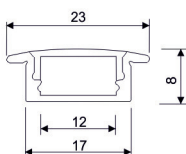

Perfil Empotrado

CODIGO

LC-60040-DE-0-00	Perfil aluminio empotrado 23x8 / 1 metro
LC-60041-DE-0-00	Difusor opal
LC-60042-DE-0-00	Difusor transparente
LC-60043-DE-0-00	Tapa final con pasacable
LC-60044-DE-0-00	Tapa final