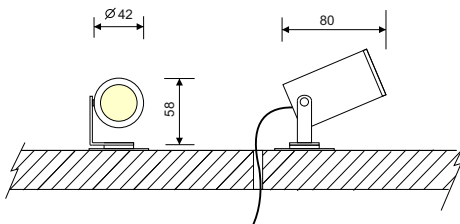

CÓDIGO	W	Lumen	K	CRI
--------	---	-------	---	-----

LC-20045-SD-0-27	3	362	2700	>90
LC-20045-SD-0-30	3	374	3000	>90

SISTEMAS DE REGULACIÓN (DRIVER REMOTO)

ACCESORIOS:

MINISPOT 35 Vitrinas

CÓDIGO	W	Lumen	K	CRI
--------	---	-------	---	-----