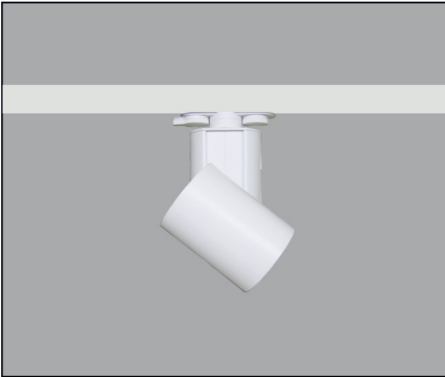

VITRA 75

CÓDIGO	W	Lumen	K	CRI	MONTAJE

LC-20311-PC-0-30	15	1900	3000	>90	
LC-20311-PC-0-40	15	2000	4000	>90	
LC-20311-PB-0-30	15	1900	3000	>90	
LC-20311-PB-0-40	15	2000	4000	>90