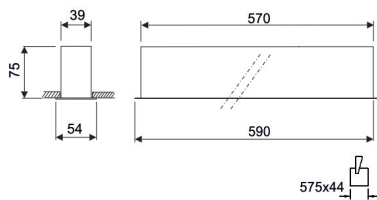

SISTEMAS DE REGULACIÓN:

CUSTOMMADE     

RECESSED SYSTEMS

LUZ&COLOR 2000

SLIM RUS OPAL

CÓDIGO	W	Lumen	K	CRI	LONGITUD(mm)
--------	---	-------	---	-----	--------------

LC-10590-DE-0-30	48	6940	3000	>90	1150
LC-10590-DE-0-40	48	7240	4000	>90	1150
LC-10591-DE-0-30	24	4080	3000	>90	1150
LC-10591-DE-0-40	24	4260	4000	>90	1150
LC-10592-DE-0-30	24	3470	3000	>90	590
LC-10592-DE-0-40	24	3620	4000	>90	590
LC-10593-DE-0-30	12	2040	3000	>90	590
LC-10593-DE-0-40	12	2130	4000	>90	590