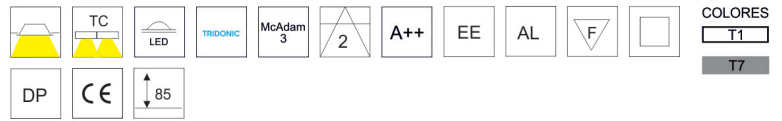

CÓDIGO	W	Lumen	K	CRI	LONGITUD(mm)

LC-11703-DE-0-30	48	6940	3000	>90	1150
LC-11703-DE-0-40	48	7240	4000	>90	1150
LC-11704-DE-0-30	24	4080	3000	>90	1150
LC-11704-DE-0-40	24	4260	4000	>90	1150
LC-11705-DE-0-30	24	3470	3000	>90	590
LC-11705-DE-0-40	24	3620	4000	>90	590
LC-11706-DE-0-30	12	2040	3000	>90	590
LC-11706-DE-0-40	12	2130	4000	>90	590