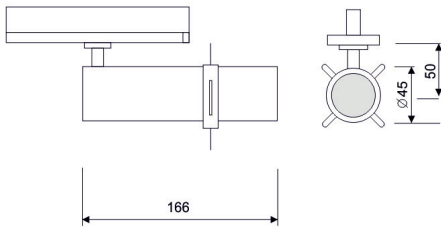

SPOTLIGHTS

LUZ&COLOR 2000

RECORTE INTRACK 48V

CÓDIGO	W	Lumen	K	CRI	MONTAJE	°
LC-20507-PC-R-30	13	970	3000	95	 CARRIL	24/45

CE

COLORES

02

SISTEMAS DE REGULACIÓN:

13W Ra>90 24°

H(m)	E(lx)	D(m)
		24°
1	1909	0.37
2	477.4	0.74
3	121.2	1.12
4	119.3	1.49
5	76.38	1.86

13W Ra>90 45°

H(m)	E(lx)	D(m)
		45°
1	832.2	0.72
2	208.0	1.45
3	92.46	2.18
4	52.01	2.91
5	33.29	3.64

CUSTOMMADE