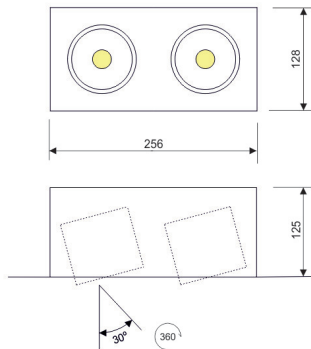

RECESSED SYSTEMS

LUZ&COLOR 2000

BLOCK 128 Trimless