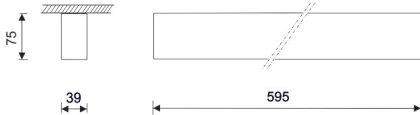

SUSPENDED LUMINARIES

LUZ&COLOR 2000

SLIM RUS

CÓDIGO	W	Lumen	K	CRI	LONGITUD(mm)

LC-40190-SA-0-30	48	6940	3000	>80	1135
LC-40190-SA-0-40	48	7240	4000	>80	1135
LC-40195-SA-0-30	24	4080	3000	>80	1135
LC-40195-SA-0-40	24	4260	4000	>80	1135

LC-40200-SA-0-30	24	3470	3000	>80	575
LC-40200-SA-0-40	24	3620	4000	>80	575
LC-40205-SA-0-30	12	2040	3000	>80	575
LC-40205-SA-0-40	12	2130	4000	>80	575

LC-40210-SA-0-30	15	2510	3000	>80	295
LC-40210-SA-0-40	15	2620	4000	>80	295

SISTEMAS DE REGULACIÓN:

ACCESORIOS:

SUSPENSOR LINEAL
REF: AC 181

SUSPENSOR +ALIMENTACIÓN
REF: AC 183

CUSTOMMADE