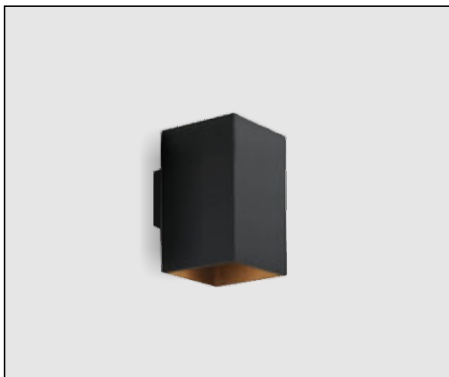

BOX 135
Luz directa

CODIGO   **W**   **Lumen**   **K**   **CRI**

LC-51025-SD-0-00   "Según Lámpara AR111"

COLORES
T1
T2