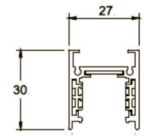

ESQUEMA ELECTRICO

CARGAS MÁXIMAS ADMISIBLES

CARRIL 48V MAGNÉTICOS

CÓDIGO

Longitud(mm)

AC-1000	1000
AC-1001	2000

02

DESCRIPCIÓN DE PRODUCTO: