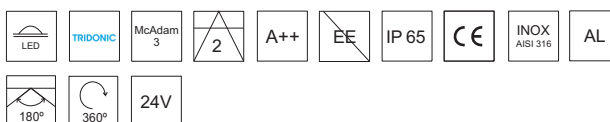

CÓDIGO	W	Lumen	K	CRI	°
LC-70032-SD-0-27	3	300	2700	>90	45
LC-70032-SD-0-30	3	311	3000	>90	45

COLORES
02

SISTEMAS DE REGULACIÓN:

ACCESORIOS:

REF. AC-1021
ANTIDESLUMBRANTE

REF. AC-1022
PINCHO JARDIN