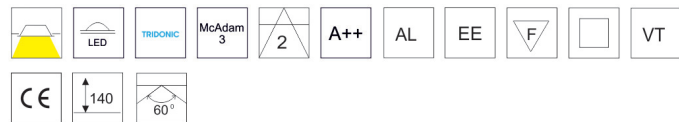

COLORES

SISTEMAS DE REGULACIÓN:

ACCESORIOS:

C2 BASCULANTE

CÓDIGO

CÓDIGO	W	Lumen	K	CRI	H(mm)
LC-10550-DE-0-30	12	1800	3000	>90	95
LC-10550-DE-0-40	12	1900	4000	>90	95
LC-10551-DE-0-30	17	2600	3000	>90	115
LC-10551-DE-0-40	17	2700	4000	>90	115
LC-10552-DE-0-30	24	3200	3000	>90	125
LC-10552-DE-0-40	24	3300	4000	>90	125