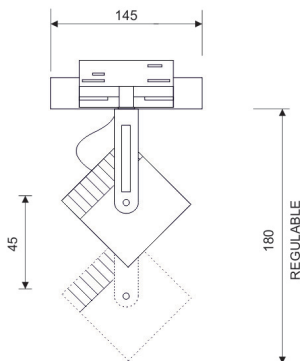

RECESSED SYSTEMS

LUZ&COLOR 2000

LINE BLOCK Trimless

CÓDIGO

LC-11160-DE-0-00 CARCASA EMPOTRADA 1ml
+ CARRIL ELECTRIFICADO 1ml

CÓDIGO

CÓDIGO	W	Lumen	K	CRI
LC-11165-PC-0-30	12	1800	3000	>90
LC-11165-PC-0-40	12	1900	4000	>90

SISTEMAS DE REGULACIÓN

ACCESORIOS:

CUSTOMMADE