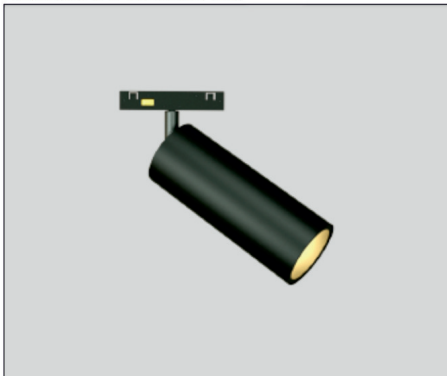

ZOOMABLE MICRO 8W