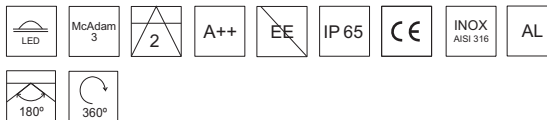

COLORES
02

SISTEMAS DE REGULACIÓN:

ACCESORIOS:

REF.AC-1020
SNOOT

REF. AC-1019
PINCHO JARDIN

CUSTOMMADE

OUTDOOR LUMINARIES

FLEXUS