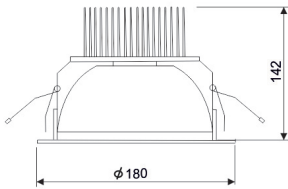

SISTEMAS DE REGULACIÓN:

ACCESORIOS:

CUSTOMMADE

RECESSED SYSTEMS

LUZ&COLOR 2000

ADA 3

CÓDIGO

CÓDIGO	W	Lumen	K	CRI	Ángulo
LC-10520-DE-0-30	17	2600	3000	>90	60°
LC-10520-DE-0-40	17	2700	4000	>90	60°
LC-10521-DE-0-30	24	3197	3000	>90	60°
LC-10521-DE-0-40	24	3331	4000	>90	60°
LC-10522-DE-0-30	37	4807	3000	>90	60°
LC-10522-DE-0-40	37	5018	4000	>90	60°