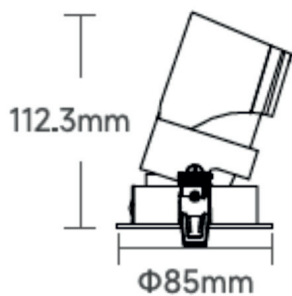

RECESSED SYSTEMS

LUZ&COLOR 2000

VEGA 85 SQUARE

75x75

CÓDIGO

CÓDIGO	W	Lumen	K	CRI	H(mm)
AZ-120566-DE-0-27	10	800	2700	>90	112
AZ-120566-DE-0-30	10	900	3000	>90	112

COLORES
T1
T2

SISTEMAS DE REGULACIÓN

ACCESORIOS:

REF. AC-543 : ARO TRIMLESS

VEGA 85 ROUND

Ø85

CÓDIGO

CÓDIGO	W	Lumen	K	CRI	H(mm)
AZ-120567-DE-0-27	10	800	2700	>90	113
AZ-120567-DE-0-30	10	900	3000	>90	113

COLORES
T1
T2

SISTEMAS DE REGULACIÓN

ACCESORIOS:

REF. AC-544 : ARO TRIMLESS