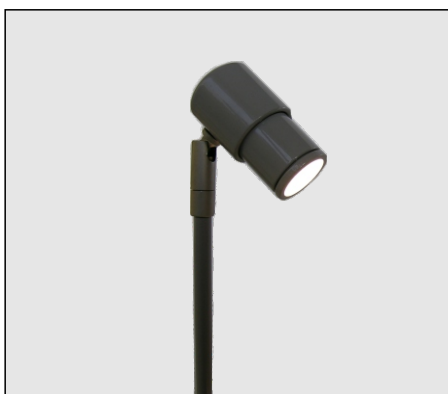

MINISPOT-25 Vitrinas

CÓDIGO	W	Lumen	K	CRI
LC-51135-SD-0-27	3	362	2700	>90
LC-51135-SD-0-30	3	374	3000	>90

SISTEMAS DE REGULACIÓN (DRIVER REMOTO)

ACCESORIOS:

SURFACE LUMINARIES

LUZ&COLOR 2000

MINISPOT-25 Vitrinas