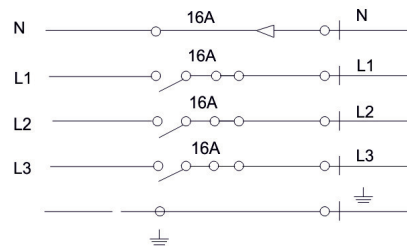

ESQUEMA ELECTRICO

CARGAS MÁXIMAS ADMISIBLES

CARRIL 48V MAGNÉTICOS

CÓDIGO

Longitud(mm)

AC-1000	1000
AC-1001	2000

02

DESCRIPCIÓN DE PRODUCTO: