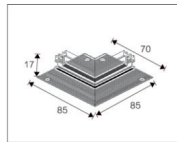

AC-20525
CONEXIÓN 90° VERTICAL

AC-20524
CONEXIÓN 90° HORIZONTAL