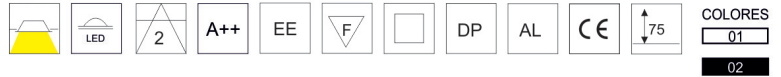

FLY-C 220

CÓDIGO	W	Lumen	K	CRI	Ángulo
--------	---	-------	---	-----	--------

LC-11000-DE-0-30	25	2050	3000	>80	95°
LC-11000-DE-0-40	25	2150	4000	>80	95°

SISTEMAS DE REGULACIÓN

FLY-C 140

CÓDIGO	W	Lumen	K	CRI	Ángulo
--------	---	-------	---	-----	--------