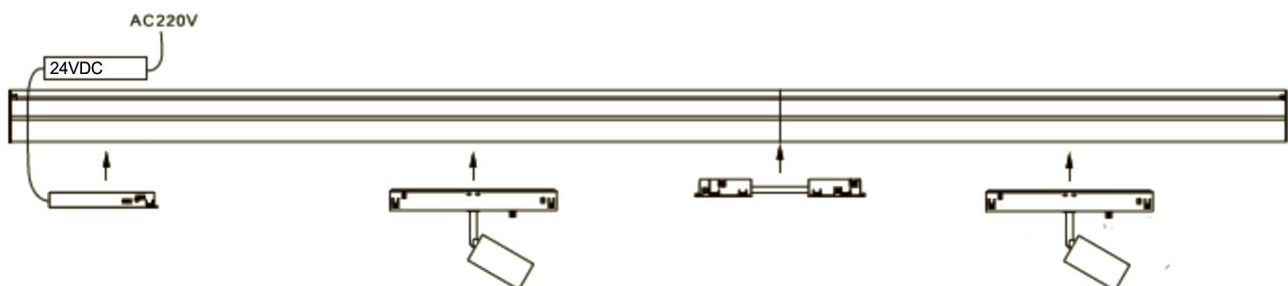

AC-20524
CONEXIÓN 90° HORIZONTAL

AC-20526
TAPA FINAL

AC-20523
UNIÓN ELÉCTRICA

AC-20525
CONEXIÓN 90° VERTICAL

AC-20527
UNIÓN MECÁNICA

CONTACTO:

LUZ&COLOR 2000 S.L
C/Gonzalo Chacón nº58
28300-Aranjuez (Madrid)
Tlf: 91 892 10 45
lc@luzycolor2000.com
www.luzycolor2000.com