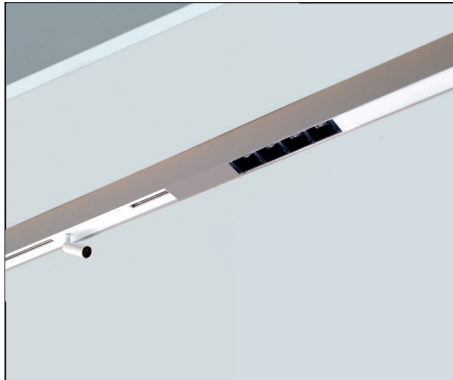

LUZ&COLOR 2000

MULTI SYSTEM

CÓDIGO

LONGITUD(mm)

LC-40504-SA	PERFIL SUPERFICIE MULTI-SYSTEM	1000
LC-40505-SA	PERFIL SUPERFICIE MULTI-SYSTEM	2000
LC-40506-SA	PERFIL SUPERFICIE MULTI-SYSTEM	3000

SISTEMAS DE REGULACIÓN: