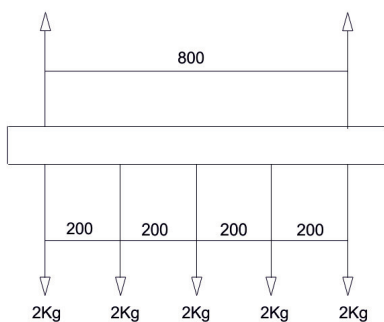

ESQUEMA ELECTRICO

CARGAS MÁXIMAS ADMISIBLES

CARRIL 48V MAGNÉTICOS

CÓDIGO

Longitud(mm)

AC-1000	1000
AC-1001	2000

02

DESCRIPCIÓN DE PRODUCTO: