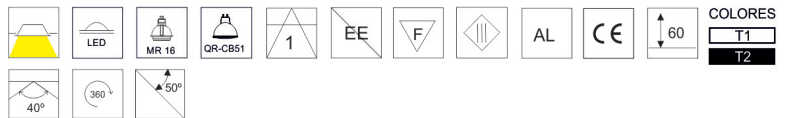

REF. AC-521 :
ÓPTICA 30°

REF. AC-522 :
ÓPTICA 50°

CROM TRIMLESS MR16

CÓDIGO

W Lumen K CRI

LC-11132-DE-0-00	"Según Lámpara MR16"			
------------------	----------------------	--	--	--

RECESSED SYSTEMS

LUZ&COLOR 2000