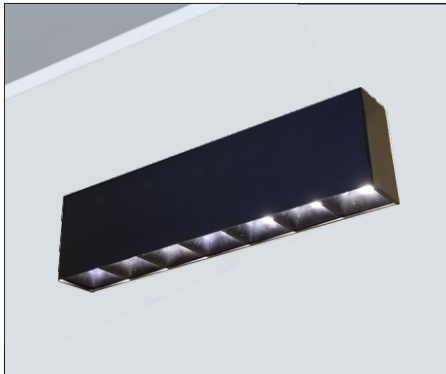

DEKO 2

CÓDIGO	W	Lumen	K	CRI

LC-51164-SD-0-27	17	2500	2700	>90
LC-51164-SD-0-30	17	2600	3000	>90