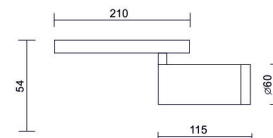

RECESSED SYSTEMS

LUZ&COLOR 2000

MULTI SYSTEM RUS

CÓDIGO

L(mm)

LC-11707-DE	PERFIL EMPOTRADO MULTI-SYSTEM	1000
LC-11708-DE	PERFIL EMPOTRADO MULTI-SYSTEM	2000
LC-11709-DE	PERFIL EMPOTRADO MULTI-SYSTEM	3000

SISTEMAS DE REGULACIÓN:

OPCIONES:

TRAMO OPAL

REF.	W	Lumen	K	CRI	L(mm)
LC-11710-00-0-27	12	1940	2700	>90	570
LC-11710-00-0-30	12	2040	3000	>90	570

RM-2

REF.	W	Lumen	K	CRI
LC-20487-PC-0-27	8	926	2700	95
LC-20487-PC-0-30	8	976	3000	95

RM-3

REF.	W	Lumen	K	CRI
LC-20488-PC-0-27	12	1100	2700	95
LC-20488-PC-0-30	12	1200	3000	95