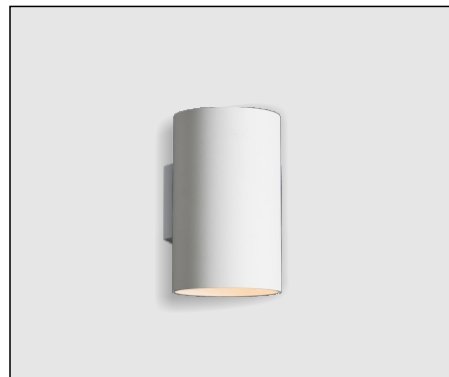

CILIM 120

Luz directa

CÓDIGO

LC-51040-SD-0-00

W Lumen K CRI

"Según Lampara AR111"

COLORES

T1