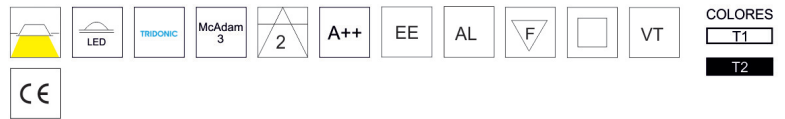

ACCESORIOS:

RECESSED SYSTEMS

LUZ&COLOR 2000

ADA 1

CÓDIGO	W	Lumen	K	CRI	H(mm)
--------	---	-------	---	-----	-------

LC-10500-DE-0-30	12	1800	3000	>90	95
LC-10500-DE-0-40	12	1900	4000	>90	95
LC-10501-DE-0-30	17	2600	3000	>90	115
LC-10501-DE-0-40	17	2700	4000	>90	115
LC-10502-DE-0-30	24	3197	3000	>90	125
LC-10502-DE-0-40	24	3331	4000	>90	125