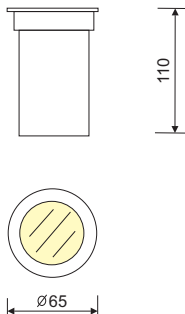

COLORES
02

SISTEMAS DE REGULACIÓN:

ACCESORIOS:

REF. AC-441
PINCHO JARDIN

OUTDOOR LUMINARIES

LUZ&COLOR 2000

MINISPOT-35 SUELO

CÓDIGO	W	Lumen	K	CRI
--------	---	-------	---	-----