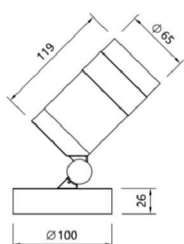

OUTDOOR LUMINARIES

LUZ&COLOR 2000

PROYECTORES ZOOM

ZOOM-10W