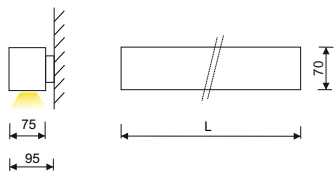

SEO Luz directa