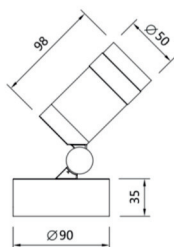

OUTDOOR LUMINARIES

LUZ&COLOR 2000

PROYECTORES ZOOM

ZOOM-10W

CÓDIGO	W	Lumen	K	CRI	°
AZ-120643-SD-0-30	10	985	3000	>90	10-40
AZ-120643-SD-0-27	10	915	2700	>90	10-40

COLORES
02

SISTEMAS DE REGULACIÓN:

ACCESORIOS:

REF. AC-441 :
PINCHO JARDIN

ZOOM-7W

CÓDIGO	W	Lumen	K	CRI	°
AZ-120642-SD-0-30	7	685	3000	>90	10-40
AZ-120642-SD-0-27	7	615	2700	>90	10-40

COLORES
02

SISTEMAS DE REGULACIÓN:

ACCESORIOS:

REF. AC-441 :
PINCHO JARDIN