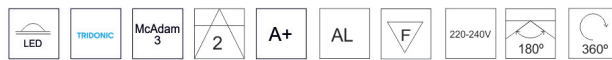

CARRILES: PÁGINAS 130-131

CUSTOMMADE

SPOTLIGHTS

LUZ&COLOR 2000

K-60 DIRECTO A RED

CÓDIGO	W	Lumen	K	CRI	MONTAJE	◦
LC-20455-PC-0-27	9	770	2700	>90	PC CARRIL	24°
LC-20456-PC-0-27	9	770	2700	>90	PC CARRIL	36°
LC-20455-PB-0-27	9	770	2700	>90	PB BASE	24°
LC-20456-PB-0-27	9	770	2700	>90	PB BASE	36°
LC-20455-PC-0-30	9	840	3000	>90	PC CARRIL	24°
LC-20456-PC-0-30	9	840	3000	>90	PC CARRIL	36°
LC-20455-PB-0-30	9	840	3000	>90	PB BASE	24°
LC-20456-PB-0-30	9	840	3000	>90	PB BASE	36°