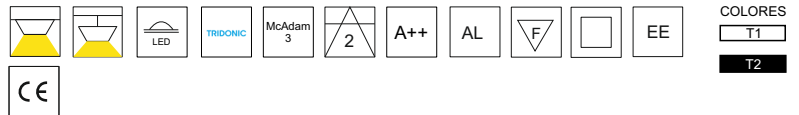

SISTEMAS DE REGULACIÓN:

ACCESORIOS:

REF: AC 183
SUSPENSOR +ALIMENTACIÓN

REF: AC 404
ADAPTADOR A CARRIL

SERIE BLOCK 128

SURFACE LUMINARIES

LUZ&COLOR 2000

BLOCK 128 Simple