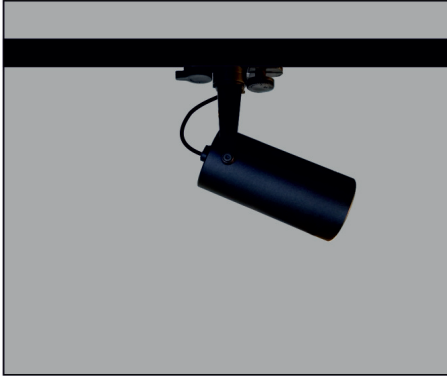

CARRILES: PÁGINAS 130-131

CUSTOMMADE

SPOTLIGHTS

LUZ&COLOR 2000

K-60 DIRECTO A RED

CÓDIGO	W	Lumen	K	CRI	MONTAJE	◦
LC-20455-PC-0-27	9	770	2700	>90	PC CARRIL	24°
LC-20456-PC-0-27	9	770	2700	>90	PC CARRIL	36°
LC-20455-PB-0-27	9	770	2700	>90	PB BASE	24°
LC-20456-PB-0-27	9	770	2700	>90	PB BASE	36°
LC-20455-PC-0-30	9	840	3000	>90	PC CARRIL	24°
LC-20456-PC-0-30	9	840	3000	>90	PC CARRIL	36°
LC-20455-PB-0-30	9	840	3000	>90	PB BASE	24°
LC-20456-PB-0-30	9	840	3000	>90	PB BASE	36°