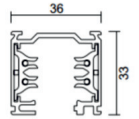

CARRILES TRIFÁSICOS

CÓDIGO

Longitud(mm)

AC-401	1000
AC-402	2000
AC-403	3000

01 02

DESCRIPCIÓN DE PRODUCTO:

- CARRIL TRIFASICO
- CORRIENTE (A): 16
- VOLTAJE (V): 230/440V
- MONTAJE: TECHO-SUPERFICIE / DESCOLGADO

ACCESORIOS 01 02

CÓDIGO