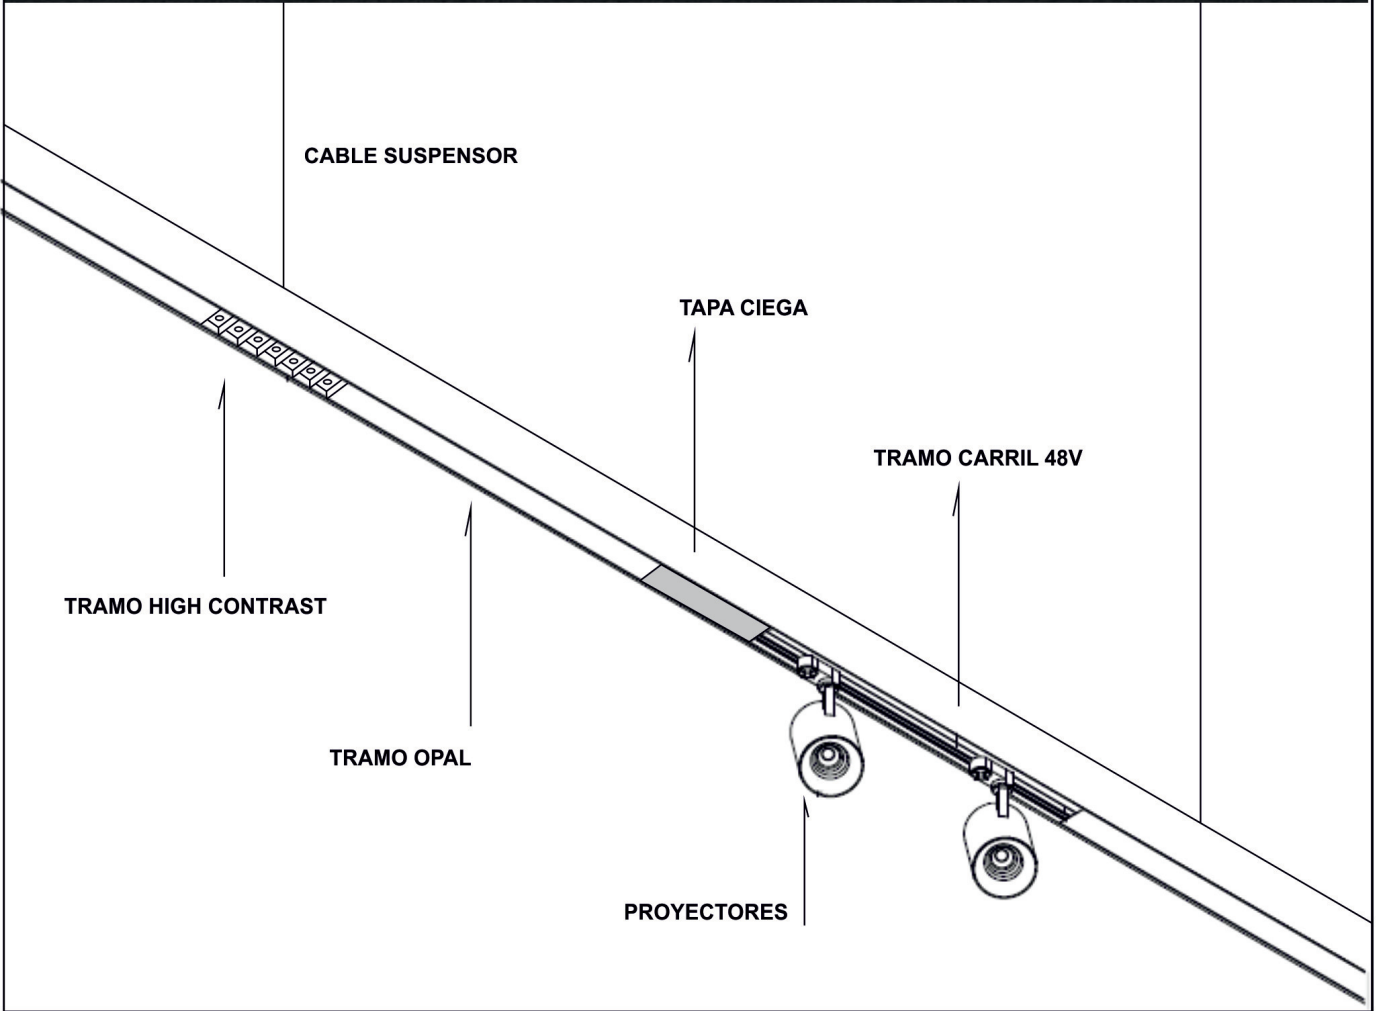

MULTI-SYSTEM SUPERFICIE