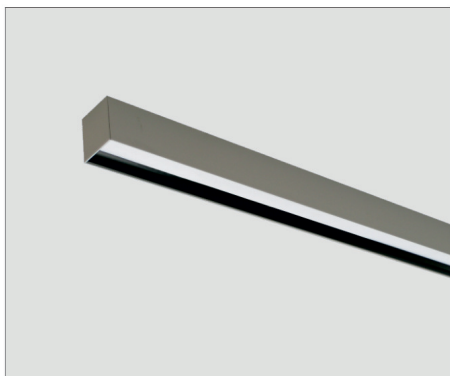

SISTEMAS DE REGULACIÓN:

ACCESORIOS:

SUSPENSOR LINEAL
REF: AC 181

SUSPENSOR +ALIMENTACIÓN
REF: AC 183

PLACA PCB TRIDONIC

SUSPENDED LUMINARIES

LUZ&COLOR 2000

RUS APANTALLADA