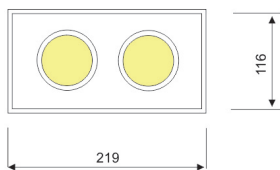

MINI BLOCK Doble