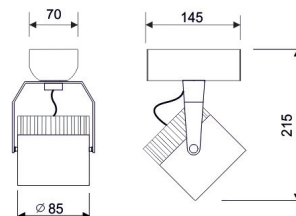

SPOTLIGHTS

LUZ&COLOR 2000

AIR-2 INTRACK

CÓDIGO

CÓDIGO	W	Lumen	K	CRI	MONTAJE
LC-20461-PC-0-30	12	1700	3000	>90	PC CARRIL
LC-20461-PC-0-40	12	1800	4000	>90	
LC-20462-PC-0-30	17	2600	3000	>90	PC CARRIL
LC-20462-PC-0-40	17	2700	4000	>90	

SISTEMAS DE REGULACIÓN:

ACCESORIOS:

	REF. AC-234 : LENTE MATIZADA		REF. AC-236 : LENTE ELÍPTICA		REF. AC-237 : LENTE FRESNEL
	REF. AC-235 : NIDO DE ABEJA		REF. AC-250 : ALETAS		REF. AC-251 : CONO ANTIDESLUMBRANTE
	REF. AC-231 : ÓPTICA 15°		REF. AC-232 : ÓPTICA 30°		REF. AC-233 : ÓPTICA 50°

OPCIONES DE MONTAJE

AIR 2 DIM

APLIQUE CON BASE A PARED/TECHO

LC-20440-PB-0-30

CARRILES: PÁGINAS 130-131

SISTEMAS DE REGULACIÓN:

LC-20440-PC-0-30

CUSTOMMADE