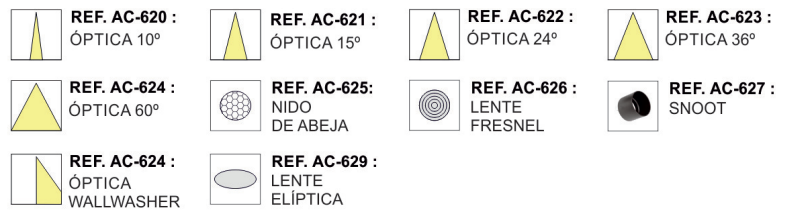

SISTEMAS DE REGULACIÓN:

ACCESORIOS:

CARRILES: PÁGINAS 130-131

SPOTLIGHTS

LUZ&COLOR 2000

SELENE

CÓDIGO

W