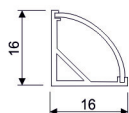

LED STRIP

Perfil Esquinero