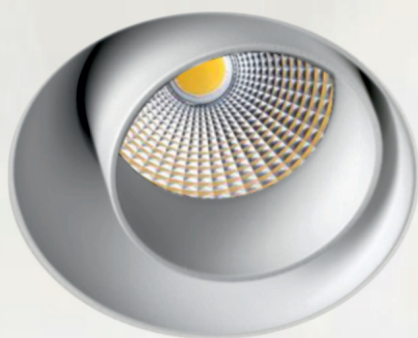

RECESSED SYSTEMS