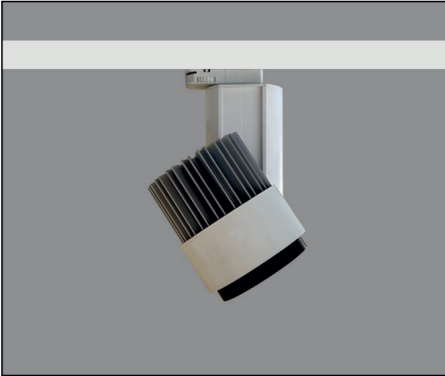

SPOTLIGHTS

LUZ&COLOR 2000

SPOT 10