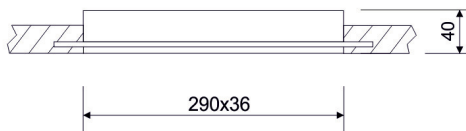

RECESSED SYSTEMS

LUZ&COLOR 2000

LAMBER 280 WALLWASHER TRIMLESS