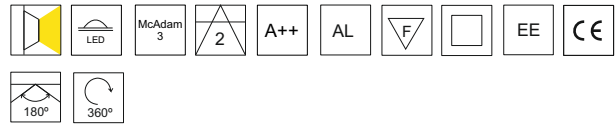

CÓDIGO	W	Lumen	K	CRI	°
LC-51171-SD-0-27	3	320	2700	95	25
LC-51171-SD-0-30	3	380	3000	95	25

COLORES
☐ 01
☒ 02