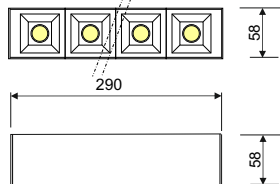

SURFACE LUMINARIES

LUZ&COLOR 2000

CÓDIGO	W	Lumen	K	CRI

LC-51163-SD-0-27	7	1080	2700	>90
LC-51163-SD-0-30	7	1180	3000	>90

SISTEMAS DE REGULACIÓN:

ACCESORIOS:

DEKO 2

CÓDIGO	W	Lumen	K	CRI

LC-51164-SD-0-27	17	2500	2700	>90
LC-51164-SD-0-30	17	2600	3000	>90

SISTEMAS DE REGULACIÓN:

ACCESORIOS: