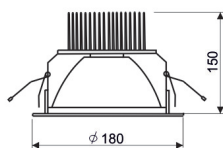

RECESSED SYSTEMS

LUZ&COLOR 2000

FORD 134

CÓDIGO

CÓDIGO	W	Lumen	K	CRI	Ángulo
LC-11050-DE-0-30	8	1300	3000	>80	60°
LC-11050-DE-0-40	8	1400	4000	>80	60°
LC-11051-DE-0-30	17	2440	3000	>80	60°
LC-11051-DE-0-40	17	2540	4000	>80	60°

SISTEMAS DE REGULACIÓN

FORD 180

CÓDIGO

CÓDIGO	W	Lumen	K	CRI	Ángulo
LC-11052-DE-0-30	15	2440	3000	>80	60°
LC-11052-DE-0-40	15	2540	4000	>80	60°
LC-11053-DE-0-30	24	3600	3000	>80	60°
LC-11053-DE-0-40	24	3700	4000	>80	60°

SISTEMAS DE REGULACIÓN

CUSTOMMADE