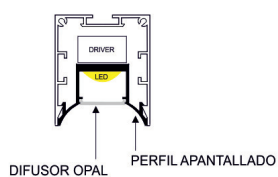

NOTA: APANTALLADO EN COLOR NEGRO TEXTURADO