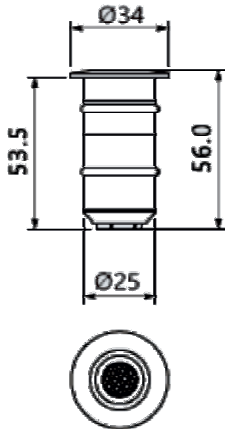

OUTDOOR LUMINARIES

LUZ&COLOR 2000

MINI30