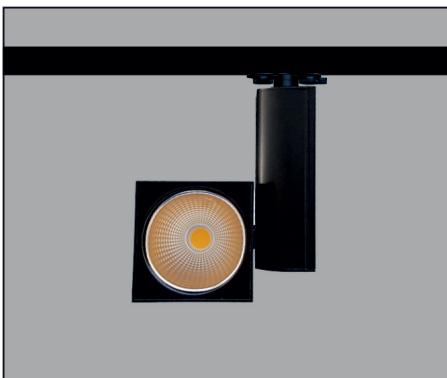

REF. AC-236 :
LENTE
ELÍPTICA

REF. AC-237 :
LENTE
FRESNEL

REF. AC-235 :
NIDO
DE ABEJA

REF. AC-231 :
ÓPTICA 15°

REF. AC-232 :
ÓPTICA 30°

REF. AC-233 :
ÓPTICA 50°

CARRILES: PÁGINAS 130-131

SPOTLIGHTS