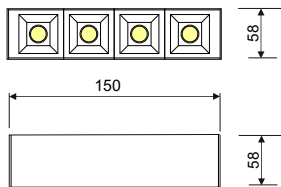

SURFACE LUMINARIES

LUZ&COLOR 2000

DEKO 1

CÓDIGO	W	Lumen	K	CRI

LC-51163-SD-0-27	7	1080	2700	>90
LC-51163-SD-0-30	7	1180	3000	>90

SISTEMAS DE REGULACIÓN:

ACCESORIOS:

CÓDIGO	W	Lumen	K	CRI

LC-51164-SD-0-27	17	2500	2700	>90
LC-51164-SD-0-30	17	2600	3000	>90

SISTEMAS DE REGULACIÓN:

ACCESORIOS: