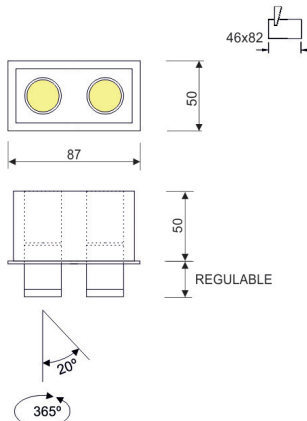

GAUSS DOBLE