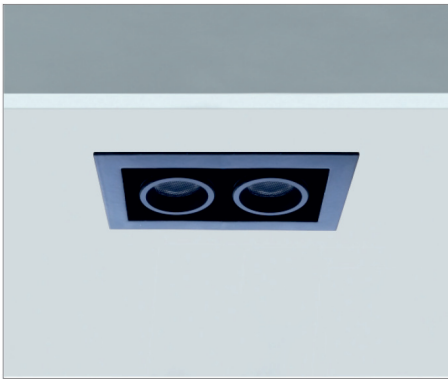

GAUSS DOBLE