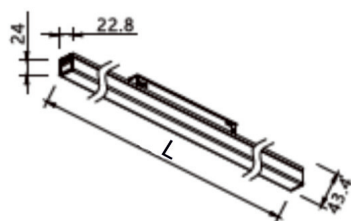

CARRILES: PÁGINAS 130-131

CUSTOMMADE

SPOTLIGHTS

LUZ&COLOR 2000

PARA CARRIL BAJA TENSION (48V)

LINE 48V

CÓDIGO	W	Lumen	K	CRI	MONTAJE	L
LC-20510-PC-0-30	5	490	3000	>90		300
LC-20511-PC-0-30	10	980	3000	>90		600
LC-20512-PC-0-30	15	1440	3000	>90		900
LC-20513-PC-0-30	20	1960	3000	>90		1200
LC-20510-PC-0-27	5	390	2700	>90		300
LC-20511-PC-0-27	10	880	2700	>90		600
LC-20512-PC-0-27	15	1340	2700	>90		900
LC-20513-PC-0-27	20	1860	2700	>90		1200