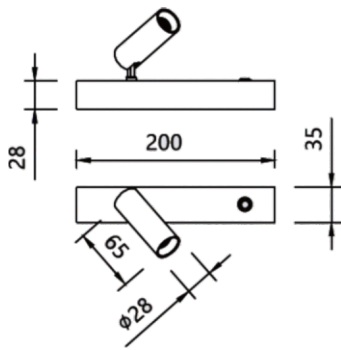

SURFACE LUMINARIES

CÓDIGO	W	Lumen	K	CRI	°
LC-51171-SD-0-27	3	320	2700	95	25
LC-51171-SD-0-30	3	380	3000	95	25

COLORES
☐ 01
☒ 02