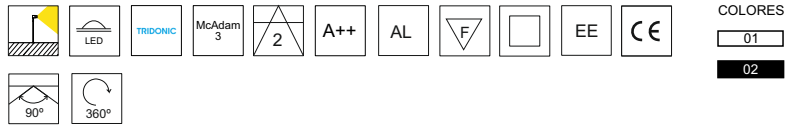

MINISPOT-25 Vitrinas

CÓDIGO	W	Lumen	K	CRI
LC-51135-SD-0-27	3	362	2700	>90
LC-51135-SD-0-30	3	374	3000	>90

SISTEMAS DE REGULACIÓN (DRIVER REMOTO)

ACCESORIOS:

SURFACE LUMINARIES

LUZ&COLOR 2000

MINISPOT-25 Vitrinas