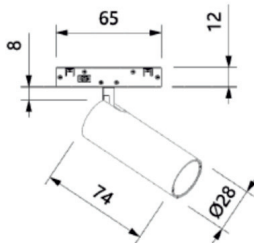

SPOTLIGHTS

LUZ&COLOR 2000

PARA CARRIL BAJA TENSION (24V)

MICRO 5W