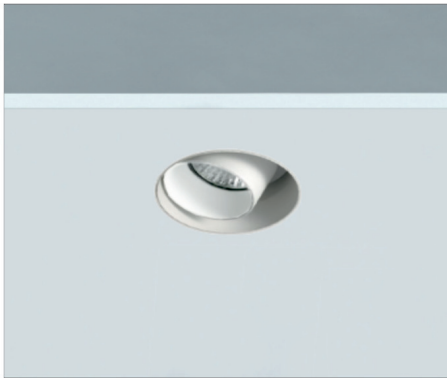

REF. AC-521 :
ÓPTICA 30°

REF. AC-522 :
ÓPTICA 50°

CROM TRIMLESS MR16

CÓDIGO

W Lumen K CRI

LC-11132-DE-0-00	"Según Lámpara MR16"			
------------------	----------------------	--	--	--

RECESSED SYSTEMS

LUZ&COLOR 2000