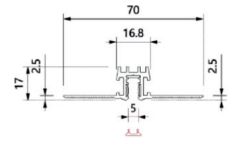

CÓDIGO

Longitud(mm)

LC-20520	1000
LC-20521	2000