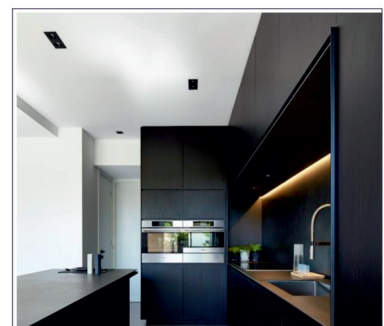

SISTEMAS DE REGULACIÓN:

ACCESORIOS:

REF. AC-523 :
DIFUSOR HIELO

REF. AC-520 :
ÓPTICA 15°

REF. AC-521 :
ÓPTICA 30°

REF. AC-522 :
ÓPTICA 50°