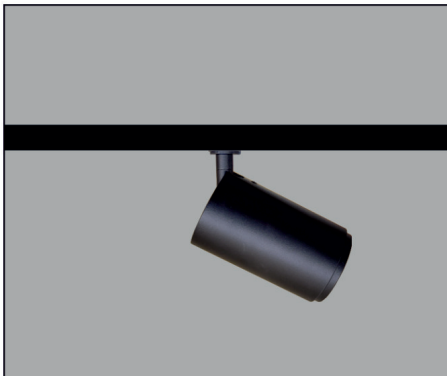

REF. AC-522 :
ÓPTICA 50°

RM-4

CÓDIGO

W

Lumen

K

CRI

MONTAJE