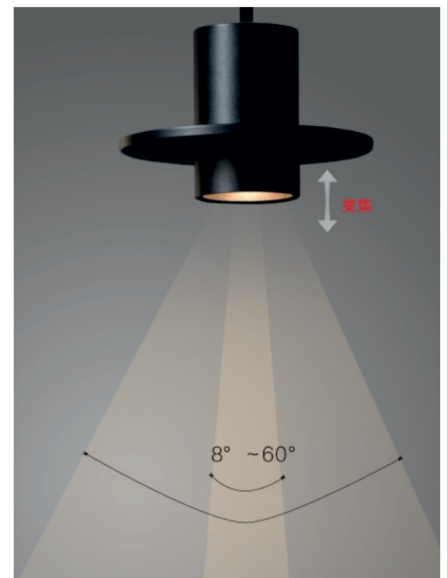

SPOTLIGHTS

LUZ&COLOR 2000

PARA CARRIL BAJA TENSIÓN (24V)

MICRO TUBE

CÓDIGO

LC-20026-PC-0-27
LC-20026-PC-0-30

W

5
5

Lumen

430
500

K

2700
3000

CRI

95
95

MONTAJE

COLORES

01
02

ACCESORIOS:

REF. AC-1217 :
ÓPTICA 18°

REF. AC-1218 :
ÓPTICA 24°

REF. AC-1219:
ÓPTICA 36°

MICRO SUPEND-ZOOM

CÓDIGO

LC-20027-PC-0-27
LC-20027-PC-0-30

W

5
5

Lumen

645
682

K

2700
3000

CRI

95
95

MONTAJE

°

8-60

COLORES

01
02