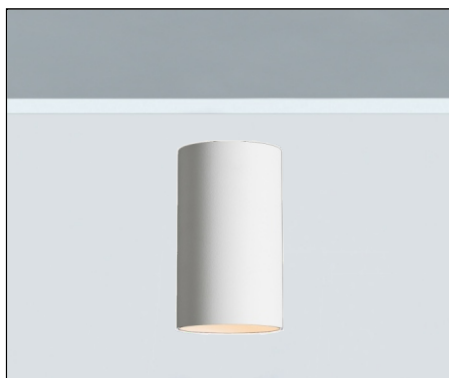

CILIM 120

Techo

CÓDIGO

LC-51045-SD-0-00

W Lumen K CRI

"Según Lampara AR111"

COLORES

T1

T2

120

ACCESORIOS:

REF: AC 183
SUSPENSOR +ALIMENTACIÓN

REF: AC 404
ADAPTADOR A CARRIL

CUSTOMMADE