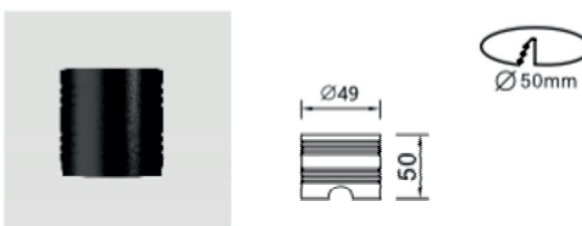

CÓDIGO	W	Lumen	K	CRI

AZ-120645-DE-0-27	4	280	2700	>90
AZ-120645-DE-0-30	4	265	3000	>90

COLORES
00

SISTEMAS DE REGULACIÓN:

ACCESORIOS:

REF. AC-251 :
CAJA DE EMPOTRAMIENTO