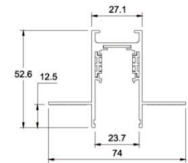

CÓDIGO

Longitud(mm)

AC-1120	1000
AC-1121	2000