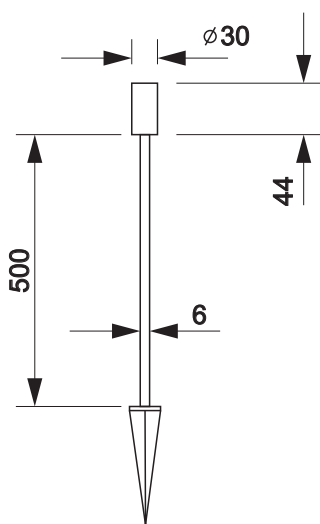

COLORES
02

SISTEMAS DE REGULACIÓN:

ACCESORIOS:

REF.AC-1020
SNOOT

REF. AC-1019
PINCHO JARDIN

CUSTOMMADE

OUTDOOR LUMINARIES

FLEXUS