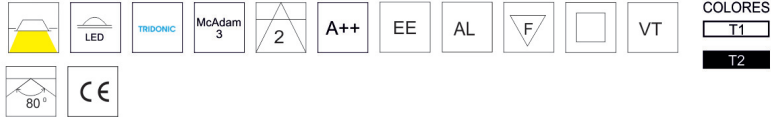

CÓDIGO

W

Lumen

K

CRI

LC-11220-DE-0-30	17	2600	3000	>90
LC-11220-DE-0-40	17	2700	4000	>90
LC-11221-DE-0-30	24	3197	3000	>90
LC-11221-DE-0-40	24	3331	4000	>90