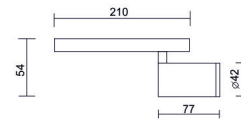

RECESSED SYSTEMS

LUZ&COLOR 2000

MULTI SYSTEM RUS

CÓDIGO

L(mm)

LC-11707-DE	PERFIL EMPOTRADO MULTI-SYSTEM	1000
LC-11708-DE	PERFIL EMPOTRADO MULTI-SYSTEM	2000
LC-11709-DE	PERFIL EMPOTRADO MULTI-SYSTEM	3000

SISTEMAS DE REGULACIÓN:

OPCIONES:

TRAMO OPAL

REF.	W	Lumen	K	CRI	L(mm)
LC-11710-00-0-27	12	1940	2700	>90	570
LC-11710-00-0-30	12	2040	3000	>90	570

RM-2

REF.	W	Lumen	K	CRI
LC-20487-PC-0-27	8	926	2700	95
LC-20487-PC-0-30	8	976	3000	95

RM-3

REF.	W	Lumen	K	CRI
LC-20488-PC-0-27	12	1100	2700	95
LC-20488-PC-0-30	12	1200	3000	95