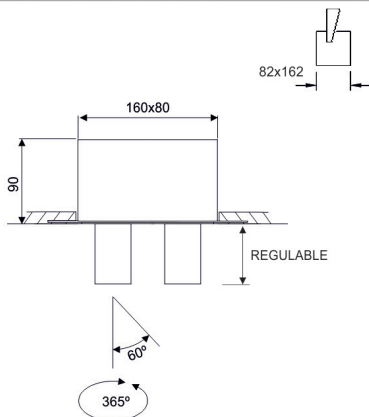

SISTEMAS DE REGULACIÓN:

ACCESORIOS:

BK SQUARE DOBLE TRIMLESS