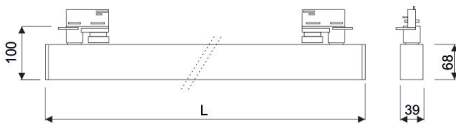

SISTEMAS DE REGULACIÓN:

ACCESORIOS:

CARRILES: PÁGINAS 130-131

SPOTLIGHTS

LUZ&COLOR 2000

SLIM RUS CARRIL OPAL

CÓDIGO	W	Lumen	K	CRI	LONGITUD(mm)
LC-20476-PC-0-30	24	3470	3000	>90	575
LC-20476-PC-0-40	24	3620	4000	>90	575
LC-20477-PC-0-30	12	2040	3000	>90	575
LC-20477-PC-0-40	12	2130	4000	>90	575
LC-20478-PC-0-30	48	6940	3000	>90	1135
LC-20478-PC-0-40	48	7240	4000	>90	1135
LC-20479-PC-0-30	24	4080	3000	>90	1135
LC-20479-PC-0-40	24	4260	4000	>90	1135