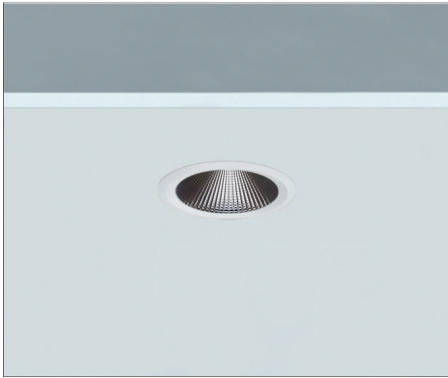

RECESSED SYSTEMS

LUZ&COLOR 2000

ADA 1