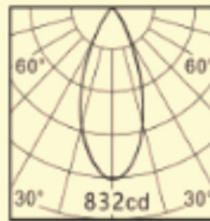

H(m)	E(lx)	D(m)
		45°
1	832.2	0.72
2	208.0	1.45
3	92.46	2.18
4	52.01	2.91
5	33.29	3.64