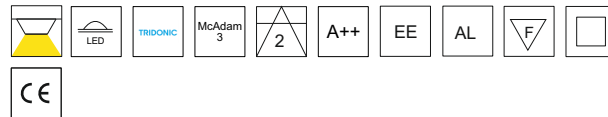

CÓDIGO	W	Lumen	K	CRI

LC-51163-SD-0-27	7	1080	2700	>90
LC-51163-SD-0-30	7	1180	3000	>90

SISTEMAS DE REGULACIÓN:

ACCESORIOS: