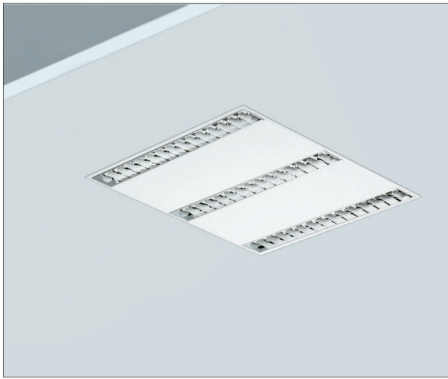

RECESSED SYSTEMS

LUZ&COLOR 2000

PANTALLA POLIVALENTE 37W