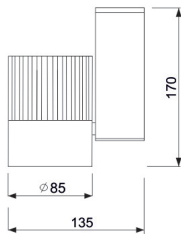

SPOTLIGHTS

LUZ&COLOR 2000

ODEÓN 85