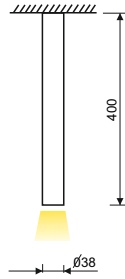

SURFACE LUMINARIES

LUZ&COLOR 2000

CÓDIGO

CÓDIGO	W	Lumen	K	CRI
LC-51110-SD-0-27	3	362	2700	>90
LC-51110-SD-0-30	3	374	3000	>90

COLORES
T1
T2

ACCESORIOS:

REF: AC 183
SUSPENSOR +ALIMENTACIÓN

REF: AC 183
ADAPTADOR A CARRIL

SISTEMAS DE REGULACIÓN (DRIVER REMOTO)

CÓDIGO

CÓDIGO	W	Lumen	K	CRI
LC-51115-SD-0-27	8	926	2700	>90
LC-51115-SD-0-30	8	976	3000	>90
LC-51115-SD-0-40	8	1076	4000	>90

COLORES
T1
T2

ACCESORIOS:

REF: AC 183
SUSPENSOR +ALIMENTACIÓN

REF: AC 183
ADAPTADOR A CARRIL

SISTEMAS DE REGULACIÓN (DRIVER REMOTO)

CUSTOMMADE