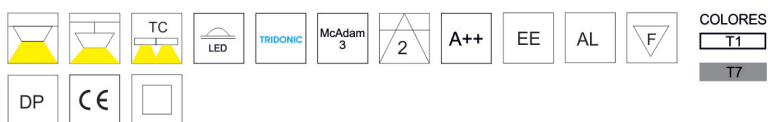

CÓDIGO	W	Lumen	K	CRI	LONGITUD(mm)
LC-40250-SA-0-30	48	6940	3000	>80	1135
LC-40250-SA-0-40	48	7240	4000	>80	1135
LC-40255-SA-0-30	24	4080	3000	>80	1135
LC-40255-SA-0-40	24	4260	4000	>80	1135
LC-40260-SA-0-30	24	3470	3000	>80	575
LC-40260-SA-0-40	24	3620	4000	>80	575
LC-40265-SA-0-30	12	2040	3000	>80	575
LC-40265-SA-0-40	12	2130	4000	>80	575
LC-40270-SA-0-30	15	2510	3000	>80	295
LC-40270-SA-0-40	15	2620	4000	>80	295
LC-40275-SA-0-30	12	1730	3000	>80	295
LC-40275-SA-0-40	12	1840	4000	>80	295