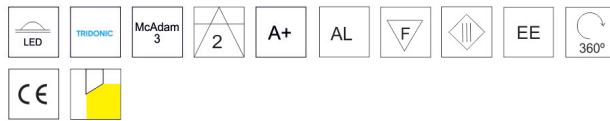

COLORES

T1
T2

SISTEMAS DE REGULACIÓN:

ACCESORIOS:

REF. AC-640 :
VISERA

CARRILES: PÁGINAS 130-131

CUSTOMMADE

REG