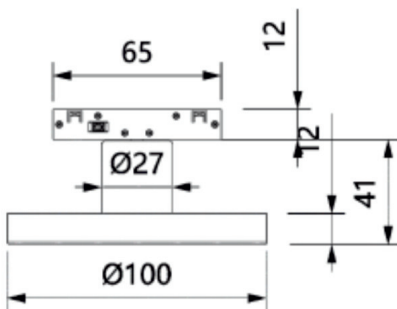

SPOTLIGHTS

LUZ&COLOR 2000

PARA CARRIL BAJA TENSION (24V)

MICRO SUN

CÓDIGO

LC-20523-PC-0-27
LC-20523-PC-0-30

W

8
8

Lumen

805
865

K

2700
3000

CRI

95
95

MONTAJE

°

100

COLORES

01
02