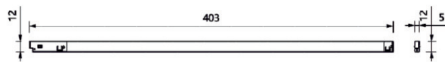

SPOTLIGHTS

LUZ&COLOR 2000

PARA CARRIL BAJA TENSIÓN (24V)

LINEAL MICRO