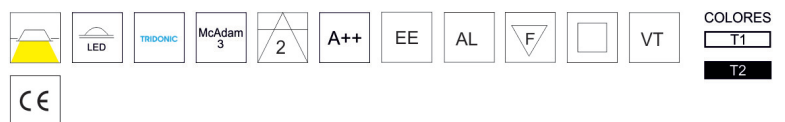

SISTEMAS DE REGULACIÓN:

ACCESORIOS:

ADA 2

CÓDIGO	W	Lumen	K	CRI	H(mm)
--------	---	-------	---	-----	-------

LC-10510-DE-0-30	12	1800	3000	>90	100
LC-10510-DE-0-40	12	1900	4000	>90	100
LC-10511-DE-0-30	17	2600	3000	>90	120
LC-10511-DE-0-40	17	2700	4000	>90	120
LC-10512-DE-0-30	24	3197	3000	>90	130
LC-10512-DE-0-40	24	3331	4000	>90	130