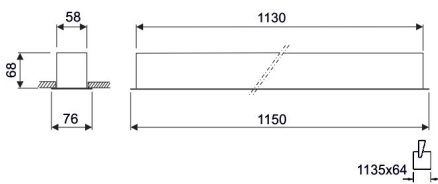

SISTEMAS DE REGULACIÓN:

ACCESORIOS:

RECESSED SYSTEMS

LUZ&COLOR 2000

RUS OPAL

CÓDIGO	W	Lumen	K	CRI	LONGITUD(mm)
LC-10580-DE-0-30	48	6940	3000	>90	1150
LC-10580-DE-0-40	48	7240	4000	>90	1150
LC-10581-DE-0-30	24	4080	3000	>90	1150
LC-10581-DE-0-40	24	4260	4000	>90	1150
LC-10582-DE-0-30	24	3470	3000	>90	590
LC-10582-DE-0-40	24	3620	4000	>90	590
LC-10583-DE-0-30	12	2040	3000	>90	590
LC-10583-DE-0-40	12	2130	4000	>90	590