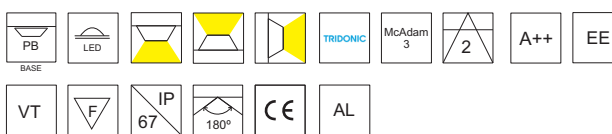

LC-70025-PB-0-30	12	1567	3000	>85	12°/38°/65°
------------------	----	------	------	-----	-------------

SISTEMAS DE REGULACIÓN:

ACCESORIOS:

OUTDOOR LUMINARIES

LUZ&COLOR 2000

PROYECTOR SAY

CÓDIGO	W	Lumen	K	CRI	LONGITUD(mm)
LC-70005-PB-0-27	48	6560	2700	>80	1160
LC-70005-PB-0-30	48	6940	3000	>80	1160
LC-70005-PB-0-40	48	7240	4000	>80	1160
LC-70010-PB-0-27	24	3280	2700	>80	600
LC-70010-PB-0-30	24	3470	3000	>80	600
LC-70010-PB-0-40	24	3620	4000	>80	600
LC-70015-PB-0-27	12	1640	2700	>80	320
LC-70015-PB-0-30	12	1730	3000	>80	320
LC-70015-PB-0-40	12	1810	4000	>80	320