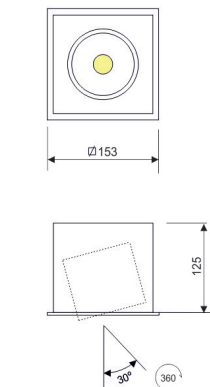

BLOCK 128 Trimless

CÓDIGO

W Lumen K CRI

LC-11030-DE-0-27	12	1700	2700	>90
LC-11030-DE-0-30	12	1800	3000	>90
LC-11030-DE-0-40	12	1900	4000	>90

SISTEMAS DE REGULACIÓN

ACCESORIOS:

BLOCK 128 con marco

CÓDIGO