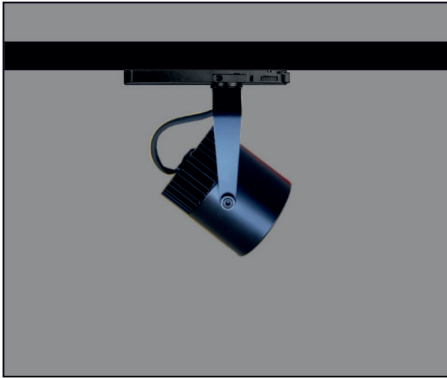

SISTEMAS DE REGULACIÓN:

ACCESORIOS:

CARRILES: PÁGINAS 130-131

SPOTLIGHTS

LUZ&COLOR 2000

AIR-2 INTRACK

CÓDIGO

CÓDIGO	W	Lumen	K	CRI	MONTAJE
LC-20461-PC-0-30	12	1700	3000	>90	PC CARRIL
LC-20461-PC-0-40	12	1800	4000	>90	
LC-20462-PC-0-30	17	2600	3000	>90	PC CARRIL
LC-20462-PC-0-40	17	2700	4000	>90	