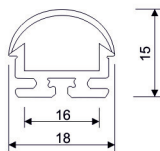

Perfil Superficie-High power

CODIGO

LC-60030-SD-0-00	Perfil aluminio superficie 18x15 / 1 metro
LC-60031-SD-0-00	Difusor opal
LC-60032-SD-0-00	Difusor transparente
LC-60033-SD-0-00	Lente 90°
LC-60034-SD-0-00	Lente 60°
LC-60035-SD-0-00	Lente 30°
LC-60036-SD-0-00	Tapa final con pasacable
LC-60037-SD-0-00	Tapa final