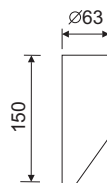

REF. AC-250 :
CAJA DE EMPOTRAMIENTO