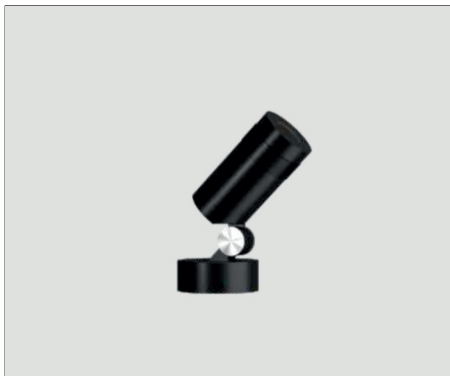

ZOOM-7W

CÓDIGO	W	Lumen	K	CRI	°
AZ-120642-SD-0-30	7	685	3000	>90	10-40
AZ-120642-SD-0-27	7	615	2700	>90	10-40