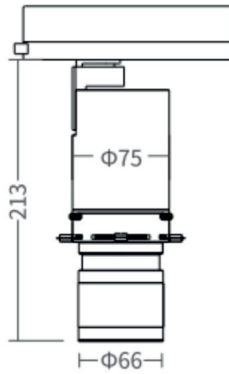

SPOTLIGHTS

LUZ&COLOR 2000

RECORTE INTRACK

CÓDIGO	W	Lumen	K	CRI	MONTAJE	°
LC-20506-PC-R-27	25	880	2700	95	 CARRIL PC	3-45
LC-20506-PC-R-30	25	980	3000	95		

COLORES

02

SISTEMAS DE REGULACIÓN:

EJEMPLO DE POSIBILIDADES DE RECORTE

CARRILES: PÁGINAS 130-131

CUSTOMMADE