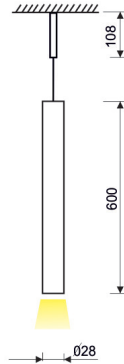

SPOTLIGHTS

LUZ&COLOR 2000

PARA CARRIL BAJA TENSIÓN (24V)

MICRO TUBE

CÓDIGO

LC-20026-PC-0-27
LC-20026-PC-0-30

W

5
5

Lumen

430
500

K

2700
3000

CRI

95
95

MONTAJE

COLORES

01
02

ACCESORIOS:

REF. AC-1217 :
ÓPTICA 18°

REF. AC-1218 :
ÓPTICA 24°

REF. AC-1219:
ÓPTICA 36°

MICRO SUPEND-ZOOM

CÓDIGO

LC-20027-PC-0-27
LC-20027-PC-0-30

W

5
5

Lumen

645
682

K

2700
3000

CRI

95
95

MONTAJE

°

8-60

COLORES

01
02