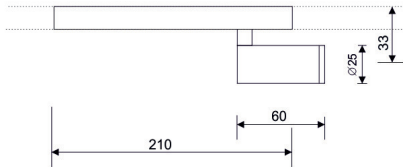

SPOTLIGHTS

LUZ&COLOR 2000

PARA CARRIL BAJA TENSIÓN (48V)

RM-1