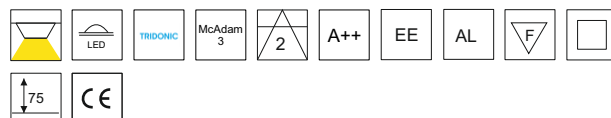

CÓDIGO	W	Lumen	K	CRI

LC-51164-SD-0-27	17	2500	2700	>90
LC-51164-SD-0-30	17	2600	3000	>90