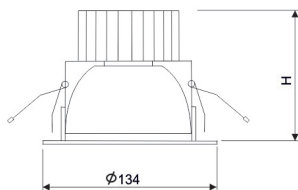

SISTEMAS DE REGULACIÓN:

ACCESORIOS:

ADA 2

CÓDIGO	W	Lumen	K	CRI	H(mm)
--------	---	-------	---	-----	-------

LC-10510-DE-0-30	12	1800	3000	>90	100
LC-10510-DE-0-40	12	1900	4000	>90	100
LC-10511-DE-0-30	17	2600	3000	>90	120
LC-10511-DE-0-40	17	2700	4000	>90	120
LC-10512-DE-0-30	24	3197	3000	>90	130
LC-10512-DE-0-40	24	3331	4000	>90	130