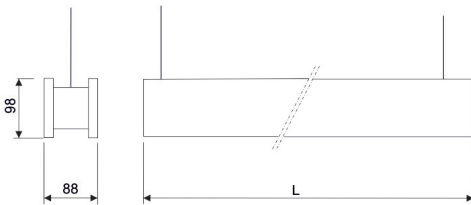

SUSPENDED LUMINARIES

LUZ&COLOR 2000

WOODEN RUS