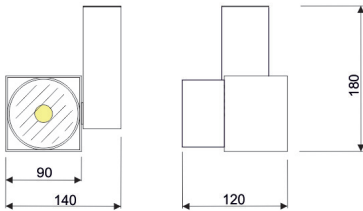

SISTEMAS DE REGULACIÓN:

ACCESORIOS:

CARRILES: PÁGINAS 130-131

CUSTOMMADE

SPOTLIGHTS

LUZ&COLOR 2000

DELTA

CÓDIGO