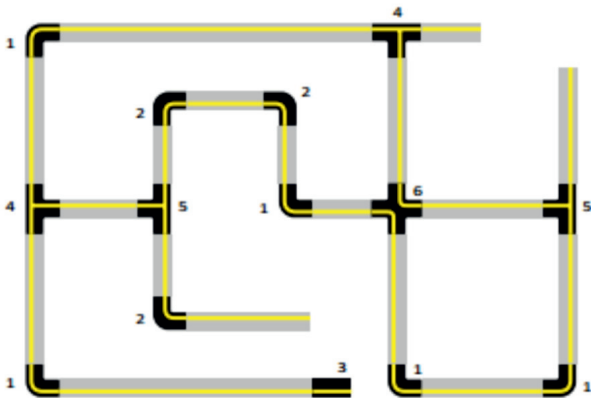

CONTINUIDAD DE LA CONEXIÓN A TIERRA: