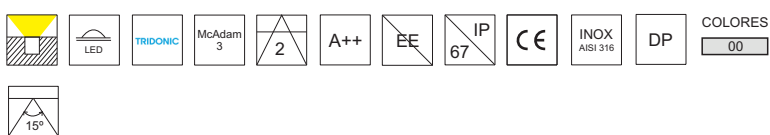

CÓDIGO	W	Lumen	K	CRI

LC-70022-DE-0-30	12	1800	3000	>85

SISTEMAS DE REGULACIÓN:

ACCESORIOS:

CAJA DE EMPOTRAMIENTO