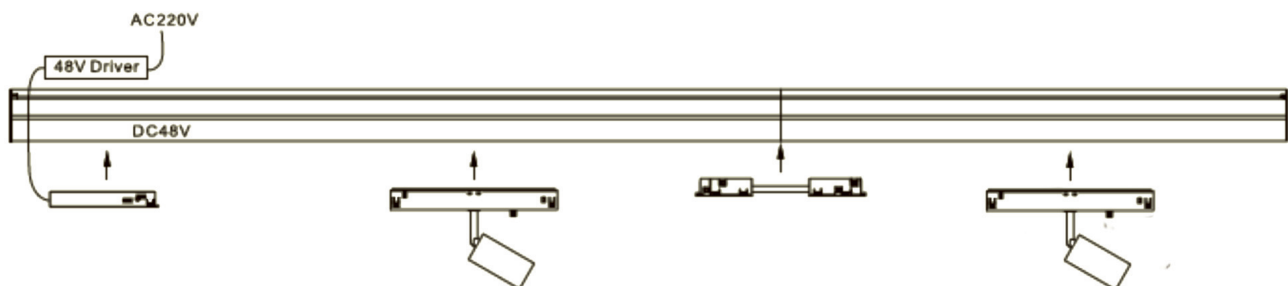

AC-1008
CONEXIÓN 90° HORIZONTAL

AC-1011
TAPA CIEGA

AC-1005
UNIÓN ELÉCTRICA
CODOS 90°

AC-1009
CONEXIÓN 90° VERTICAL

AC-1012
UNIÓN
MECANICA

AC-1006
KIT DE SUSPENSIÓN
ALIMENTACIÓN (2ml)

CARRIL 48V MAGNÉTICOS

CÓDIGO