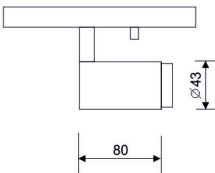

ZOOMABLE RM-2