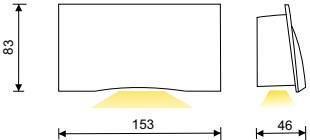

ACCESORIOS:

POSIBILIDAD DE NUMERACIONES, CARACTERES O LOGOTIPOS

SURFACE LUMINARIES

LUZ&COLOR 2000

DINWALL

CÓDIGO	W	Lumen	K	CRI
LC-51085-SD-0-30	6,5	550	3000	>80

Technical specifications icons: LED, 2, A++, AL, F, EE, DP, CE, IP 65. COLORES: T1, T7.