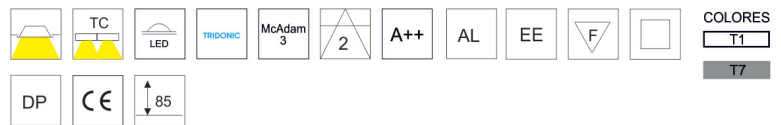

SISTEMAS DE REGULACIÓN:

CUSTOMMADE     

RECESSED SYSTEMS

LUZ&COLOR 2000

SLIM RUS OPAL

CÓDIGO	W	Lumen	K	CRI	LONGITUD(mm)
--------	---	-------	---	-----	--------------

LC-10590-DE-0-30	48	6940	3000	>90	1150
LC-10590-DE-0-40	48	7240	4000	>90	1150
LC-10591-DE-0-30	24	4080	3000	>90	1150
LC-10591-DE-0-40	24	4260	4000	>90	1150
LC-10592-DE-0-30	24	3470	3000	>90	590
LC-10592-DE-0-40	24	3620	4000	>90	590
LC-10593-DE-0-30	12	2040	3000	>90	590
LC-10593-DE-0-40	12	2130	4000	>90	590