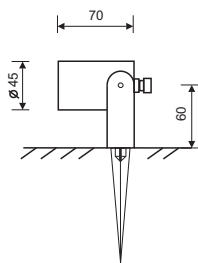

REF. AC-551 :
ÓPTICA 30°

REF. AC-552 :
ÓPTICA 50°

REF. AC-250 :

CAJA DE EMPOTRAMIENTO

MINISPOT-25 BASE

CÓDIGO	W	Lumen	K	CRI
--------	---	-------	---	-----

LC-70023-PB-0-27	3	300	2700	>90
LC-70023-PB-0-30	3	311	3000	>90
LC-70023-PB-0-40	3	321	4000	>90