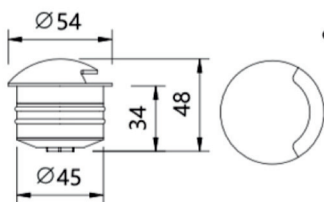

BALIZADOR D54 SUELO