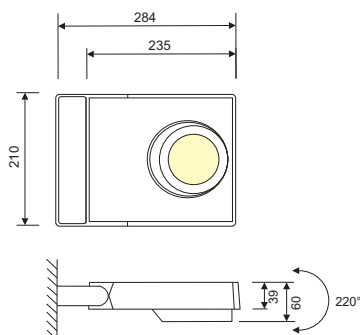

OUTDOOR LUMINARIES

LUZ&COLOR 2000

PROYECTOR IRIS