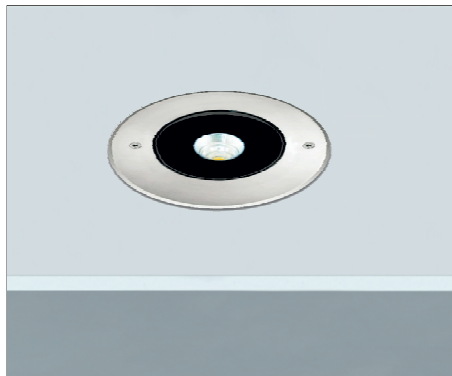

LC-70024-PB-0-27	8	926	2700	>90
LC-70024-PB-0-30	8	976	3000	>90
LC-70024-PB-0-30	8	1076	4000	>90

SISTEMAS DE REGULACIÓN:

ACCESORIOS:

REF. AC-441 :
PINCHO JARDIN

OUTDOOR LUMINARIES

LUZ&COLOR 2000

WINTER 12W

CÓDIGO	W	Lumen	K	CRI
--------	---	-------	---	-----