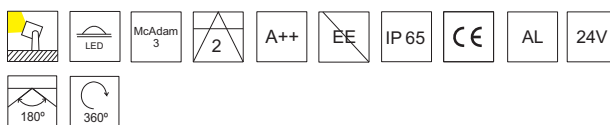

CÓDIGO	W	Lumen	K	CRI	°
AZ-120642-SD-0-30	7	685	3000	>90	10-40
AZ-120642-SD-0-27	7	615	2700	>90	10-40