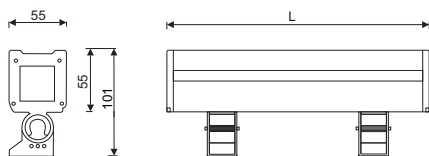

ACCESORIOS:

OUTDOOR LUMINARIES

LUZ&COLOR 2000

PROYECTOR SAY

CÓDIGO	W	Lumen	K	CRI	LONGITUD(mm)
LC-70005-PB-0-27	48	6560	2700	>80	1160
LC-70005-PB-0-30	48	6940	3000	>80	1160
LC-70005-PB-0-40	48	7240	4000	>80	1160
LC-70010-PB-0-27	24	3280	2700	>80	600
LC-70010-PB-0-30	24	3470	3000	>80	600
LC-70010-PB-0-40	24	3620	4000	>80	600
LC-70015-PB-0-27	12	1640	2700	>80	320
LC-70015-PB-0-30	12	1730	3000	>80	320
LC-70015-PB-0-40	12	1810	4000	>80	320