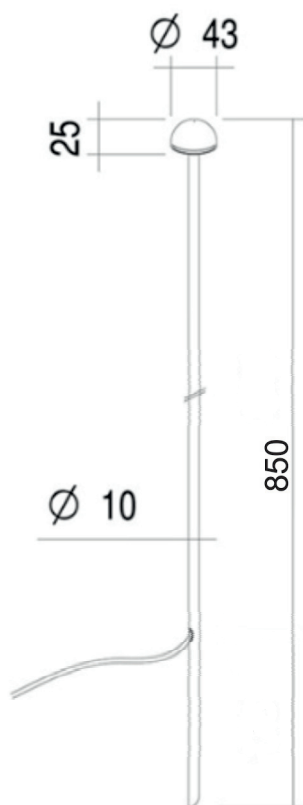

K

CRI

APERTURA

39
51

4900
6400

3000
3000

>85
>85

17°/30°/70°
30°/70°

OUTDOOR LUMINARIES

Mini Ball

CÓDIGO	W	Lumen	K	CRI	°
AZ-120613-SD-0-27	2	200	2700	>90	110
AZ-120613-SD-0-30	2	211	3000	>90	110

COLORES
02

SISTEMAS DE REGULACIÓN:

CUSTOMMADE

OUTDOOR LUMINARIES

LUZ&COLOR 2000