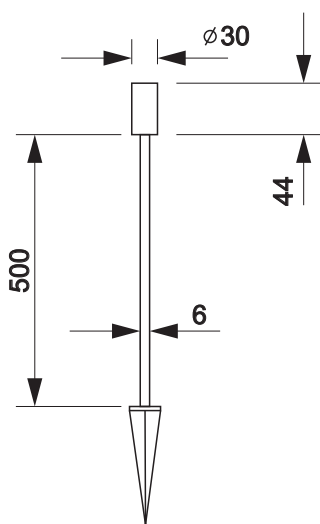

OUTDOOR LUMINARIES

FLEXUS