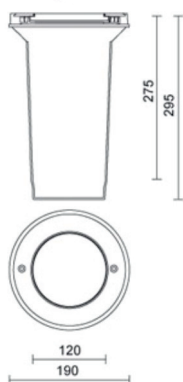

LC-70024-PB-0-27	8	926	2700	>90
LC-70024-PB-0-30	8	976	3000	>90
LC-70024-PB-0-30	8	1076	4000	>90

SISTEMAS DE REGULACIÓN:

ACCESORIOS:

REF. AC-441 :
PINCHO JARDIN

OUTDOOR LUMINARIES

LUZ&COLOR 2000

WINTER 12W

CÓDIGO	W	Lumen	K	CRI
--------	---	-------	---	-----

LC-70022-DE-0-30	12	1800	3000	>85
------------------	----	------	------	-----

SISTEMAS DE REGULACIÓN:

ACCESORIOS:

REF. AC-570 :
ÓPTICA 15°

REF. AC-571 :
ÓPTICA 30°

REF. AC-572 :
ÓPTICA 45°

CAJA DE EMPOTRAMIENTO