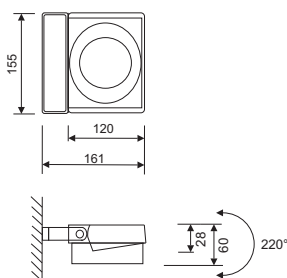

PROYECTOR SMART