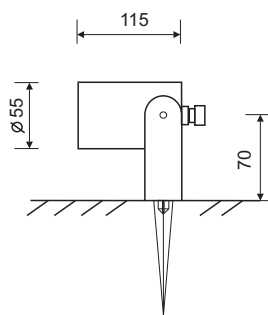

LC-70021-DE-0-27	8	926	2700	>90
LC-70021-DE-0-30	8	976	3000	>90
LC-70021-DE-0-40	8	1076	4000	>90

SISTEMAS DE REGULACIÓN:

ACCESORIOS:

REF. AC-250 :
CAJA DE EMPOTRAMIENTO

MINISPOT-35 BASE

CÓDIGO	W	Lumen	K	CRI
--------	---	-------	---	-----