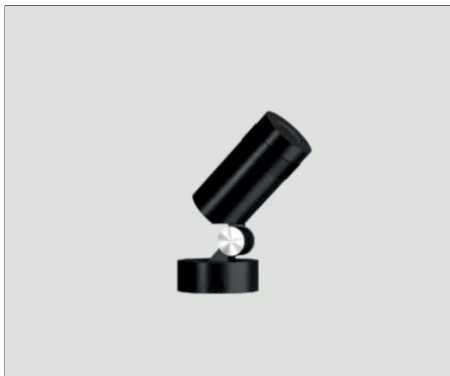

PROYECTORES ZOOM

ZOOM-10W

CÓDIGO	W	Lumen	K	CRI	°
AZ-120643-SD-0-30	10	985	3000	>90	10-40
AZ-120643-SD-0-27	10	915	2700	>90	10-40

COLORES
02

SISTEMAS DE REGULACIÓN:

ACCESORIOS:

REF. AC-441 :
PINCHO JARDIN

ZOOM-7W