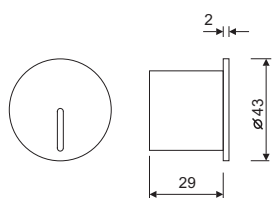

OUTDOOR LUMINARIES

LUZ&COLOR 2000

EMPOTRADO PARED

FREE-1

CÓDIGO	W	Lumen	K	CRI

LC-51150-SD-0-27	3	362	2700	>90
LC-51150-SD-0-30	3	374	3000	>90