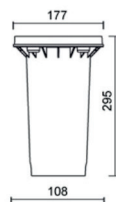

LC-70022-DE-0-30	12	1800	3000	>85
------------------	----	------	------	-----

SISTEMAS DE REGULACIÓN:

ACCESORIOS:

REF. AC-570 :
ÓPTICA 15°

REF. AC-571 :
ÓPTICA 30°

REF. AC-572 :
ÓPTICA 45°

CAJA DE EMPOTRAMIENTO