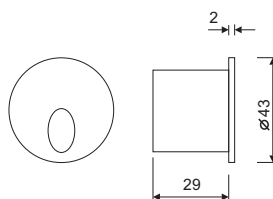

FREE-2

CÓDIGO	W	Lumen	K	CRI

LC-51151-SD-0-27	3	362	2700	>90
LC-51151-SD-0-30	3	374	3000	>90