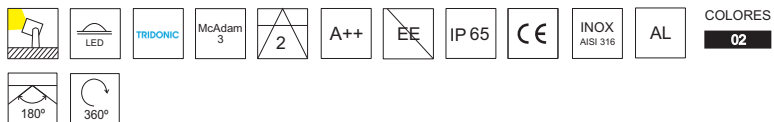

CÓDIGO	W	Lumen	K	CRI

LC-70024-PB-0-27	8	926	2700	>90
LC-70024-PB-0-30	8	976	3000	>90
LC-70024-PB-0-30	8	1076	4000	>90