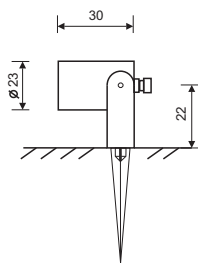

CÓDIGO	W	Lumen	K	CRI	°
LC-70031-SD-0-30	2	180	3000	>90	45
LC-70031-SD-0-27	2	200	2700	>90	45

COLORES
02

SISTEMAS DE REGULACIÓN:

ACCESORIOS:

REF.AC-1020
SNOOT

REF. AC-1019
PINCHO JARDIN

CUSTOMMADE

OUTDOOR LUMINARIES