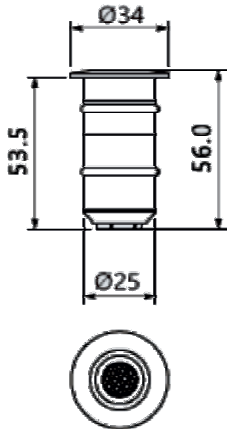

OUTDOOR LUMINARIES

LUZ&COLOR 2000

MINI30