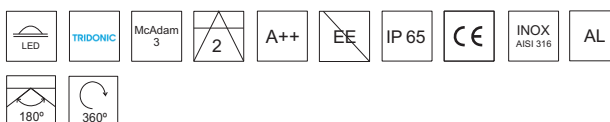

CÓDIGO	W	Lumen	K	CRI

LC-70023-PB-0-27	3	300	2700	>90
LC-70023-PB-0-30	3	311	3000	>90
LC-70023-PB-0-40	3	321	4000	>90