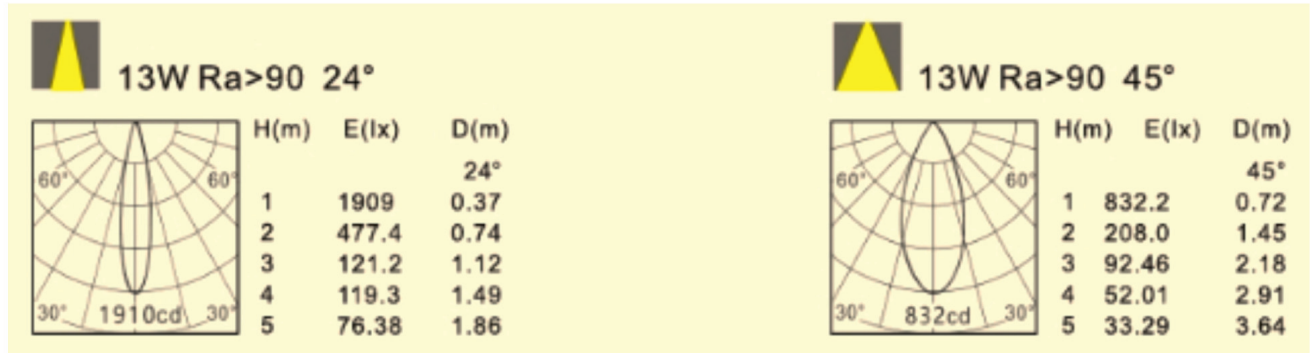

SPOTLIGHTS

LUZ&COLOR 2000

RECORTE INTRACK 48V

CÓDIGO   **W**   **Lumen**   **K**   **CRI**   **MONTAJE**   °

LC-20507-PC-R-30   13   970   3000   95   24/45

COLORES

02

SISTEMAS DE REGULACIÓN: