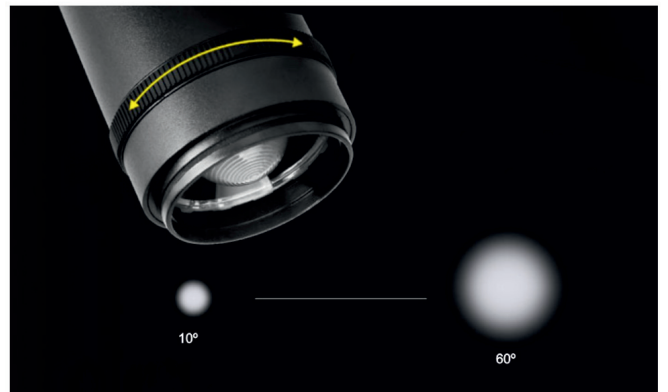

SPOTLIGHTS

LUZ&COLOR 2000

ZOMM 10-60°

CÓDIGO

CÓDIGO	W	Lumen	K	CRI	MONTAJE	°
LC-20506-PC-R-27	25	2100	2700	95	 PC CARRIL	10-60
LC-20506-PC-R-30	25	2100	3000	95		

ACCESORIOS: