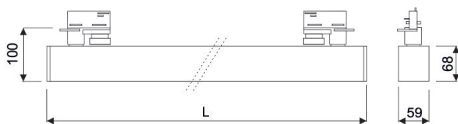

RUS CARRIL HIGH CONTRAST