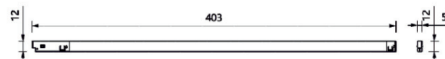

LINEA MICRO LENS