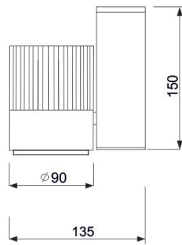

CÓDIGO	W	Lumen	K	CRI	MONTAJE
--------	---	-------	---	-----	---------

LC-20500-PC-0-30	20	2200	3000	>90	
LC-20500-PC-0-40	20	2300	4000	>90	
LC-20500-PB-0-30	20	2200	3000	>90	
LC-20500-PB-0-40	20	2300	4000	>90	
LC-20501-PC-0-30	30	3200	3000	>90	
LC-20501-PC-0-40	30	3300	4000	>90	
LC-20501-PB-0-30	30	3200	3000	>90	
LC-20501-PB-0-40	30	3300	4000	>90	