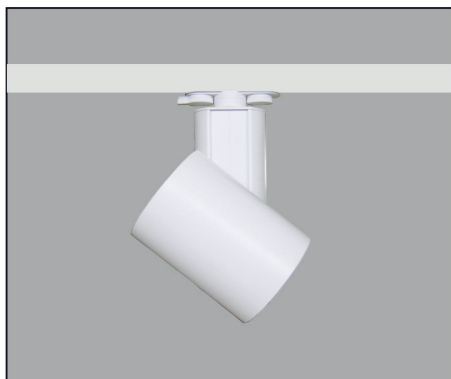

SPOTLIGHTS

SPOTLIGHTS

LUZ&COLOR 2000

VITRA 90

CÓDIGO	W	Lumen	K	CRI	MONTAJE
--------	---	-------	---	-----	---------

LC-20305-PC-0-30	17	2300	3000	>90	
LC-20305-PC-0-40	17	2400	4000	>90	
LC-20305-PB-0-30	17	2300	3000	>90	
LC-20305-PB-0-40	17	2400	4000	>90	
LC-20310-PC-0-30	22	3000	3000	>90	
LC-20310-PC-0-40	22	3100	4000	>90	
LC-20310-PB-0-30	22	3000	3000	>90	
LC-20310-PB-0-40	22	3100	4000	>90	