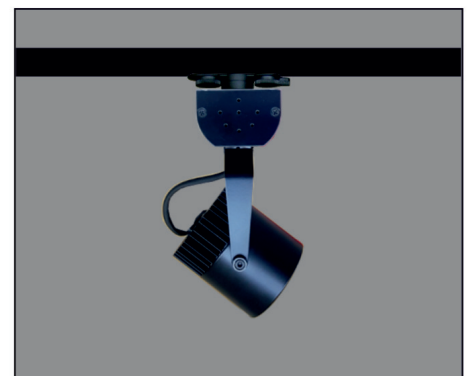

OPCIONES DE MONTAJE

AIR 2 DIM

APLIQUE CON BASE A PARED/TECHO

LC-20440-PB-0-30

CARRILES: PÁGINAS 130-131

SISTEMAS DE REGULACIÓN:

LC-20440-PC-0-30

CUSTOMMADE