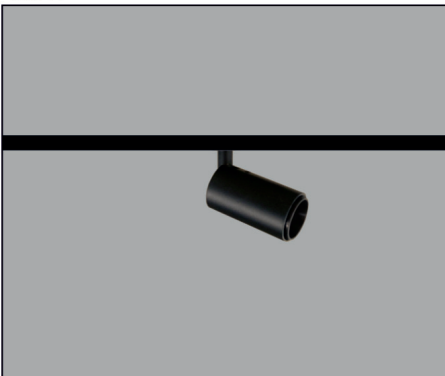

SISTEMAS DE REGULACIÓN:

ACCESORIOS:

RM-2