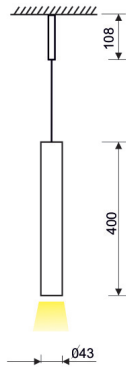

CÓDIGO

CÓDIGO	W	Lumen	K	CRI	MONTAJE
LC-20516-PC-0-27	5	658	2700	95	 PC CARRIL
LC-20516-PC-0-30	5	720	3000	95	

SISTEMAS DE REGULACIÓN:

ACCESORIOS:

MICRO SYSTEM

SPOTLIGHTS

LUZ&COLOR 2000

PARA CARRIL BAJA TENSION (24V)