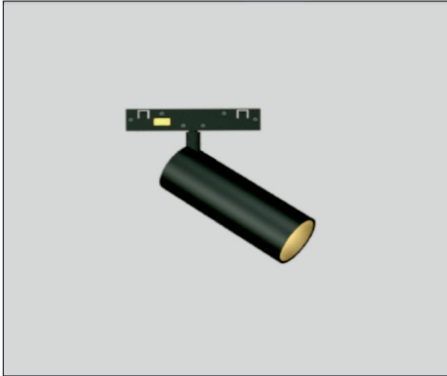

SPOTLIGHTS

LUZ&COLOR 2000

PARA CARRIL BAJA TENSION (24V)

MICRO 5W