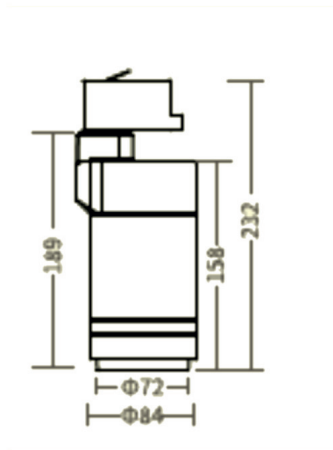

SPOTLIGHTS

LUZ&COLOR 2000

ZOMM 10-60°

CÓDIGO

CÓDIGO	W	Lumen	K	CRI	MONTAJE	°
LC-20506-PC-R-27	25	2100	2700	95	 PC CARRIL	10-60
LC-20506-PC-R-30	25	2100	3000	95		

ACCESORIOS: