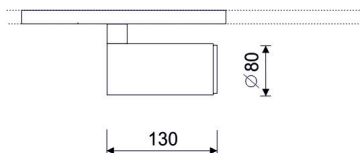

SPOTLIGHTS

LUZ&COLOR 2000

PARA CARRIL BAJA TENSION (48V)

RM-3

CÓDIGO

W

Lumen

K

CRI

MONTAJE

LC-20488-PC-0-27

10

1100

2700

95

LC-20488-PC-0-30

10

1200

3000

95

CARRIL

48V

SISTEMAS DE REGULACIÓN:

ACCESORIOS:

REF. AC-520 :
ÓPTICA 15°

REF. AC-521 :
ÓPTICA 30°

REF. AC-522 :
ÓPTICA 50°

RM-4

CÓDIGO

W

Lumen

K

CRI

MONTAJE

LC-20493-PC-0-27

15

1800

2700

95

LC-20493-PC-0-30

15

1900

3000

95

CARRIL

48V

SISTEMAS DE REGULACIÓN:

ACCESORIOS:

REF. AC-515 :
ÓPTICA 15°

REF. AC-516 :
ÓPTICA 30°

REF. AC-517 :
ÓPTICA 50°

CARRILES: PÁGINAS 133

CUSTOMMADE