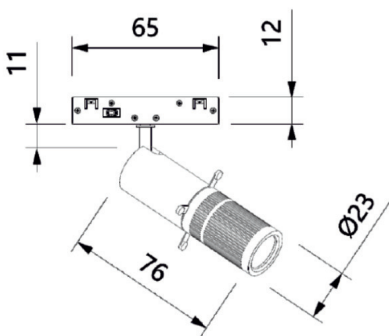

SPOTLIGHTS

LUZ&COLOR 2000

PARA CARRIL BAJA TENSION (24V)

RECORTE MICRO

CÓDIGO

LC-20522-PC-0-27
LC-20522-PC-0-30

W

5
5

Lumen

350
378

K

2700
3000

CRI

95
95

MONTAJE

18-36

COLORES

01
02