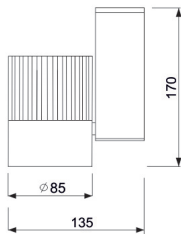

ODEÓN 85

CÓDIGO	W	Lumen	K	CRI	MONTAJE
--------	---	-------	---	-----	---------

LC-20275-PC-0-30	12	1700	3000	>90	
LC-20275-PC-0-40	12	1800	4000	>90	
LC-20275-PB-0-30	12	1700	3000	>90	
LC-20275-PB-0-40	12	1800	4000	>90	
LC-20280-PC-0-30	17	2500	3000	>90	
LC-20280-PC-0-40	17	2600	4000	>90	
LC-20280-PB-0-30	17	2500	3000	>90	
LC-20280-PB-0-40	17	2600	4000	>90	
LC-20285-PC-0-30	24	3400	3000	>90	
LC-20285-PC-0-40	24	3500	4000	>90	
LC-20285-PB-0-30	24	3400	3000	>90	
LC-20285-PB-0-40	24	3500	4000	>90	