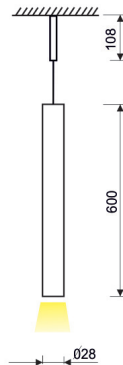

CRI

95
95

MONTAJE

COLORES

01
02

ACCESORIOS:

REF. AC-1217 :
ÓPTICA 18°

REF. AC-1218 :
ÓPTICA 24°

REF. AC-1219:
ÓPTICA 36°

MICRO SUPEND-ZOOM

CÓDIGO

LC-20027-PC-0-27
LC-20027-PC-0-30

W

5
5

Lumen

645
682