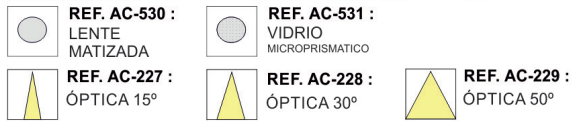

SISTEMAS DE REGULACIÓN:

ACCESORIOS: