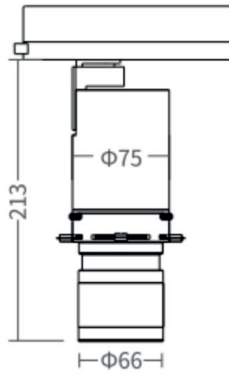

SPOTLIGHTS

LUZ&COLOR 2000

RECORTE INTRACK

CÓDIGO

LC-20506-PC-R-27
LC-20506-PC-R-30

W

25
25

Lumen

880
980

K

2700
3000

CRI

95
95

MONTAJE

°

3-45

COLORES

02

SISTEMAS DE REGULACIÓN:

EJEMPLO DE POSIBILIDADES DE RECORTE

CARRILES: PÁGINAS 130-131

CUSTOMMADE