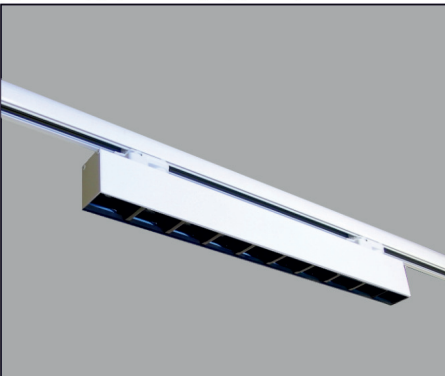

SISTEMAS DE REGULACIÓN:

SLIM RUS CARRIL HIGH CONTRAST