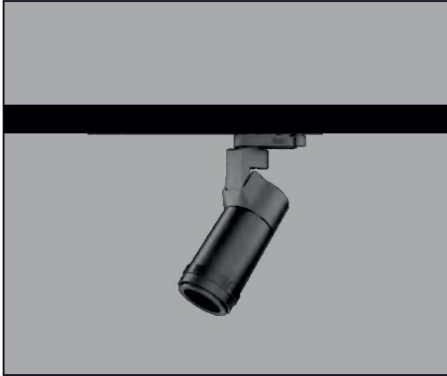

EJEMPLO DE POSIBILIDADES DE RECORTE

CARRILES: PÁGINAS 130-131

CUSTOMMADE

SPOTLIGHTS

LUZ&COLOR 2000

ZOMM 10-60°

CÓDIGO

CÓDIGO	W	Lumen	K	CRI	MONTAJE	°
LC-20506-PC-R-27	25	2100	2700	95	 PC CARRIL	10-60
LC-20506-PC-R-30	25	2100	3000	95		