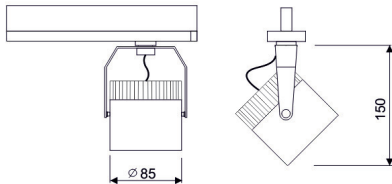

SISTEMAS DE REGULACIÓN:

ACCESORIOS:

CARRILES: PÁGINAS 130-131

SPOTLIGHTS

LUZ&COLOR 2000

AIR-2 INTRACK

CÓDIGO	W	Lumen	K	CRI	MONTAJE
--------	---	-------	---	-----	---------

LC-20461-PC-0-30	12	1700	3000	>90	 PC CARRIL
LC-20461-PC-0-40	12	1800	4000	>90	
LC-20462-PC-0-30	17	2600	3000	>90	 PC CARRIL
LC-20462-PC-0-40	17	2700	4000	>90	