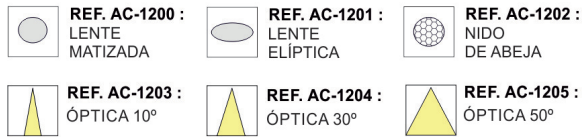

SPOTLIGHTS

LUZ&COLOR 2000

SPOT 10

CÓDIGO	W	Lumen	K	CRI	MONTAJE

LC-20500-PC-0-30	20	2200	3000	>90	
LC-20500-PC-0-40	20	2300	4000	>90	
LC-20500-PB-0-30	20	2200	3000	>90	
LC-20500-PB-0-40	20	2300	4000	>90	
LC-20501-PC-0-30	30	3200	3000	>90	
LC-20501-PC-0-40	30	3300	4000	>90	
LC-20501-PB-0-30	30	3200	3000	>90	
LC-20501-PB-0-40	30	3300	4000	>90	

SISTEMAS DE REGULACIÓN:

ACCESORIOS: