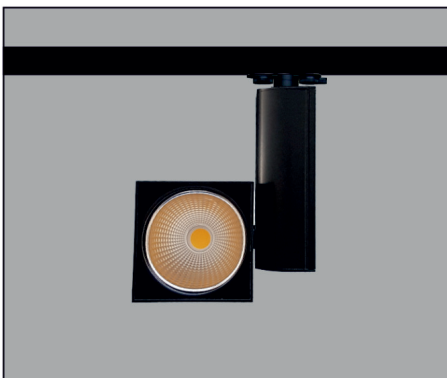

CUSTOMMADE