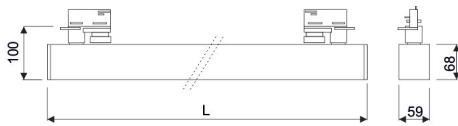

CARRILES: PÁGINAS 130-131

CUSTOMMADE

SPOTLIGHTS

LUZ&COLOR 2000

RUS CARRIL OPAL

CÓDIGO	W	Lumen	K	CRI	LONGITUD(mm)
LC-20380-PC-0-30	24	3470	3000	>90	575
LC-20380-PC-0-40	24	3620	4000	>90	575
LC-20385-PC-0-30	12	2040	3000	>90	575
LC-20385-PC-0-40	12	2130	4000	>90	575
LC-20390-PC-0-30	48	6940	3000	>90	1135
LC-20390-PC-0-40	48	7240	4000	>90	1135
LC-20395-PC-0-30	24	4080	3000	>90	1135
LC-20395-PC-0-40	24	4260	4000	>90	1135