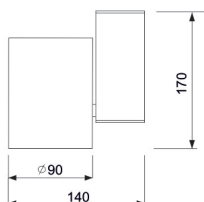

SPOTLIGHTS

SPOTLIGHTS

LUZ&COLOR 2000

VITRA 90

CÓDIGO	W	Lumen	K	CRI	MONTAJE
--------	---	-------	---	-----	---------

LC-20305-PC-0-30	17	2300	3000	>90	
LC-20305-PC-0-40	17	2400	4000	>90	
LC-20305-PB-0-30	17	2300	3000	>90	
LC-20305-PB-0-40	17	2400	4000	>90	
LC-20310-PC-0-30	22	3000	3000	>90	
LC-20310-PC-0-40	22	3100	4000	>90	
LC-20310-PB-0-30	22	3000	3000	>90	
LC-20310-PB-0-40	22	3100	4000	>90	