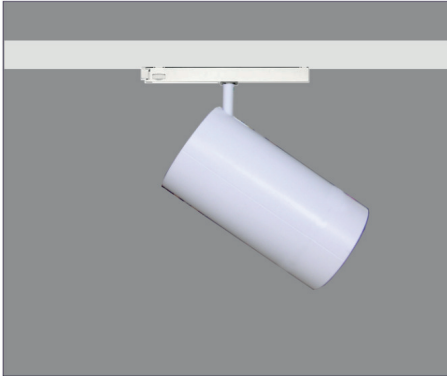

SPOTLIGHTS

LUZ&COLOR 2000

RIVER 120 INTRACK