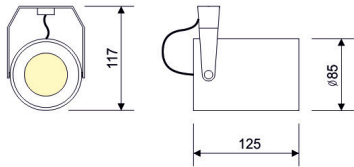

CARRILES: PÁGINAS 130-131

CUSTOMMADE