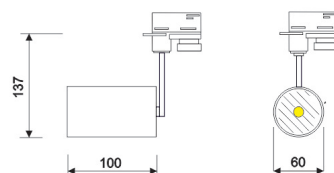

COLORES

T1

T2

SISTEMAS DE REGULACIÓN:

K-60 RÓTULA DIRECTO A RED

CÓDIGO	W	Lumen	K	CRI	MONTAJE	°
LC-20458-PC-0-27	9	770	2700	>90	PC CARRIL	24°
LC-20459-PC-0-27	9	770	2700	>90	PC CARRIL	36°
LC-20458-PB-0-27	9	770	2700	>90	PB BASE	24°
LC-20459-PB-0-27	9	770	2700	>90	PB BASE	36°
LC-20458-PC-0-30	9	840	3000	>90	PC CARRIL	24°
LC-20459-PC-0-30	9	840	3000	>90	PC CARRIL	36°
LC-20458-PB-0-30	9	840	3000	>90	PB BASE	24°
LC-20459-PB-0-30	9	840	3000	>90	PB BASE	36°