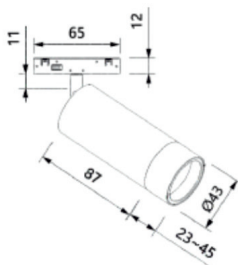

REF. AC-1214 :
ÓPTICA 18°

REF. AC-1215 :
ÓPTICA 24°

REF. AC-1216:
ÓPTICA 36°

ZOOMABLE MICRO 8W

CÓDIGO	W	Lumen	K	CRI	MONTAJE	
--------	---	-------	---	-----	---------	--

LC-20521-PC-0-27

8

820