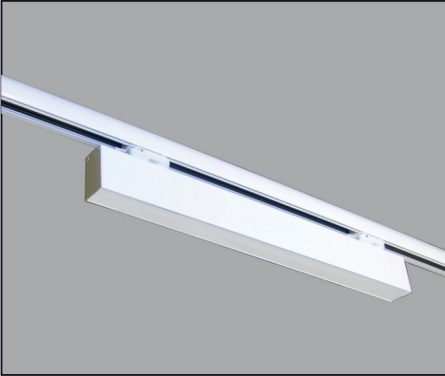

SISTEMAS DE REGULACIÓN:

ACCESORIOS:

CARRILES: PÁGINAS 130-131

SPOTLIGHTS

LUZ&COLOR 2000

SLIM RUS CARRIL OPAL

CÓDIGO	W	Lumen	K	CRI	LONGITUD(mm)
LC-20476-PC-0-30	24	3470	3000	>90	575
LC-20476-PC-0-40	24	3620	4000	>90	575
LC-20477-PC-0-30	12	2040	3000	>90	575
LC-20477-PC-0-40	12	2130	4000	>90	575
LC-20478-PC-0-30	48	6940	3000	>90	1135
LC-20478-PC-0-40	48	7240	4000	>90	1135
LC-20479-PC-0-30	24	4080	3000	>90	1135
LC-20479-PC-0-40	24	4260	4000	>90	1135