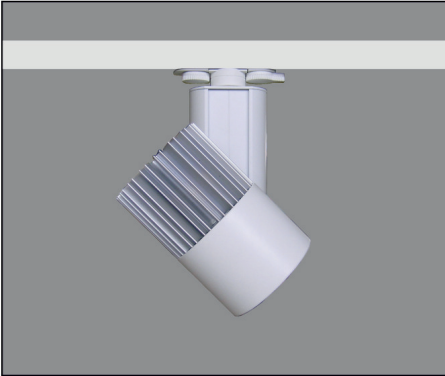

ODEÓN 85

CÓDIGO	W	Lumen	K	CRI	MONTAJE
--------	---	-------	---	-----	---------

LC-20275-PC-0-30	12	1700	3000	>90	
LC-20275-PC-0-40	12	1800	4000	>90	
LC-20275-PB-0-30	12	1700	3000	>90	
LC-20275-PB-0-40	12	1800	4000	>90	
LC-20280-PC-0-30	17	2500	3000	>90	
LC-20280-PC-0-40	17	2600	4000	>90	
LC-20280-PB-0-30	17	2500	3000	>90	
LC-20280-PB-0-40	17	2600	4000	>90	
LC-20285-PC-0-30	24	3400	3000	>90	
LC-20285-PC-0-40	24	3500	4000	>90	
LC-20285-PB-0-30	24	3400	3000	>90	
LC-20285-PB-0-40	24	3500	4000	>90	