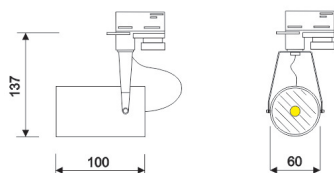

CARRILES: PÁGINAS 130-131

CUSTOMMADE

SPOTLIGHTS

LUZ&COLOR 2000

K-60 DIRECTO A RED

CÓDIGO	W	Lumen	K	CRI	MONTAJE	°
LC-20455-PC-0-27	9	770	2700	>90	PC CARRIL	24°
LC-20456-PC-0-27	9	770	2700	>90	PC CARRIL	36°
LC-20455-PB-0-27	9	770	2700	>90	PB BASE	24°
LC-20456-PB-0-27	9	770	2700	>90	PB BASE	36°
LC-20455-PC-0-30	9	840	3000	>90	PC CARRIL	24°
LC-20456-PC-0-30	9	840	3000	>90	PC CARRIL	36°
LC-20455-PB-0-30	9	840	3000	>90	PB BASE	24°
LC-20456-PB-0-30	9	840	3000	>90	PB BASE	36°