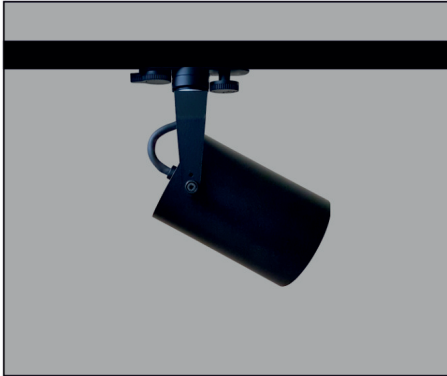

SPOTLIGHTS

LUZ&COLOR 2000

SELENE

CÓDIGO

W

Lumen

K

CRI

MONTAJE

LC-20370-PC-0-30

"Según Lampara GU10"

CARRIL

LC-20370-PB-0-30

"Según Lampara GU10"

BASE

COLORES

T1

T2