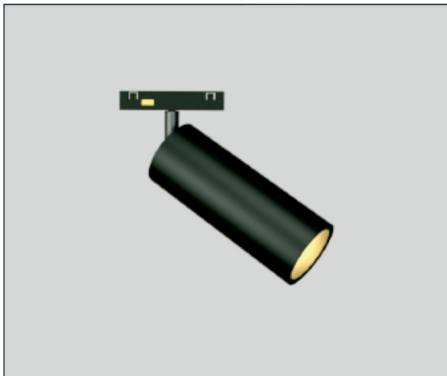

REF. AC-1214 :
ÓPTICA 18°

REF. AC-1215 :
ÓPTICA 24°

REF. AC-1216:
ÓPTICA 36°

ZOOMABLE MICRO 8W

CÓDIGO	W	Lumen	K	CRI	MONTAJE	
--------	---	-------	---	-----	---------	--

LC-20521-PC-0-27

8

820