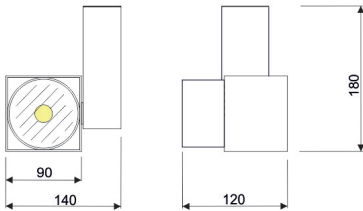

SPOTLIGHTS

LUZ&COLOR 2000

DELTA

CÓDIGO

W

Lumen

K

CRI

MONTAJE

LC-20315-PC-0-30	12	1700	3000	>90	
LC-20315-PC-0-40	12	1800	4000	>90	
LC-20315-PB-0-30	12	1700	3000	>90	
LC-20315-PB-0-40	12	1800	4000	>90	
LC-20320-PC-0-30	17	2300	3000	>90	
LC-20320-PC-0-40	17	2400	4000	>90	
LC-20320-PB-0-30	17	2300	3000	>90	
LC-20320-PB-0-40	17	2400	4000	>90	
LC-20325-PC-0-30	24	3000	3000	>90	
LC-20325-PC-0-40	24	3100	4000	>90	
LC-20325-PB-0-30	24	3000	3000	>90	
LC-20325-PB-0-40	24	3100	4000	>90	

COLORES

T1

T2

SISTEMAS DE REGULACIÓN:

ACCESORIOS:

REF. AC-234 :
LENTE
MATIZADA

REF. AC-236 :
LENTE
ELÍPTICA

REF. AC-237 :
LENTE
FRESNEL

REF. AC-235 :
NIDO
DE ABEJA

REF. AC-231 :
ÓPTICA 15°

REF. AC-232 :
ÓPTICA 30°

REF. AC-233 :
ÓPTICA 50°