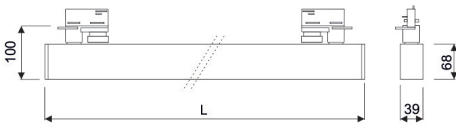

SLIM RUS CARRIL HIGH CONTRAST