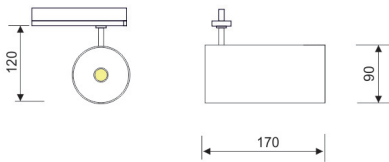

SPOTLIGHTS

LUZ&COLOR 2000

RIVER 90 INTRACK

CÓDIGO	W	Lumen	K	CRI	MONTAJE
LC-20467-PC-0-30	17	2600	3000	>90	PC CARRIL
LC-20467-PC-0-40	17	2700	4000	>90	PC CARRIL
LC-20468-PC-0-30	24	3300	3000	>90	PC CARRIL
LC-20468-PC-0-40	24	3400	4000	>90	PC CARRIL