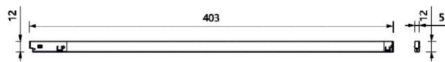

01

02

SPOTLIGHTS

LUZ&COLOR 2000

PARA CARRIL BAJA TENSIÓN (24V)

LINEAL MICRO

CÓDIGO	W	Lumen	K	CRI	MONTAJE	°
LC-20524-PC-0-27	5	450	2700	95	 CARRIL	120
LC-20524-PC-0-30	5	523	3000	95		

COLORES
 01
 02