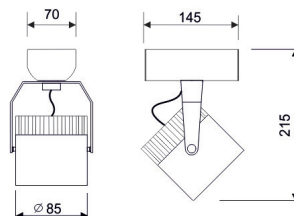

OPCIONES DE MONTAJE

AIR 2 DIM

APLIQUE CON BASE A PARED/TECHO

LC-20440-PB-0-30

CARRILES: PÁGINAS 130-131

SISTEMAS DE REGULACIÓN:

LC-20440-PC-0-30

CUSTOMMADE