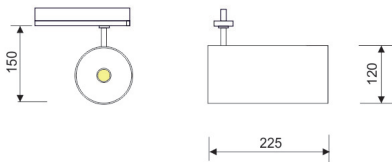

SPOTLIGHTS

LUZ&COLOR 2000

RIVER 120 INTRACK