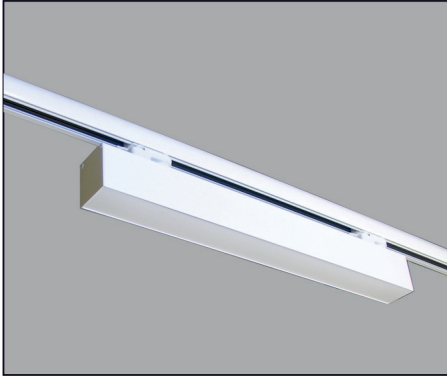

CARRILES: PÁGINAS 130-131

CUSTOMMADE

SPOTLIGHTS

LUZ&COLOR 2000

RUS CARRIL OPAL

CÓDIGO	W	Lumen	K	CRI	LONGITUD(mm)
LC-20380-PC-0-30	24	3470	3000	>90	575
LC-20380-PC-0-40	24	3620	4000	>90	575
LC-20385-PC-0-30	12	2040	3000	>90	575
LC-20385-PC-0-40	12	2130	4000	>90	575
LC-20390-PC-0-30	48	6940	3000	>90	1135
LC-20390-PC-0-40	48	7240	4000	>90	1135
LC-20395-PC-0-30	24	4080	3000	>90	1135
LC-20395-PC-0-40	24	4260	4000	>90	1135