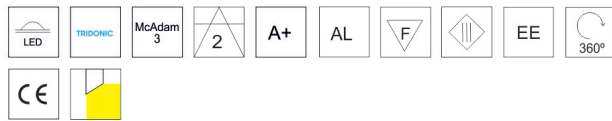

22
22

Lumen

3800
3900

K

3000
4000

CRI

>90
>90

MONTAJE