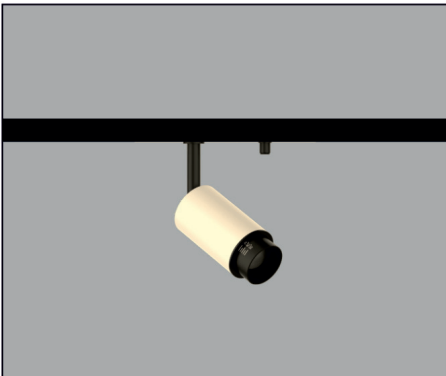

ZOOMABLE RM-2

CÓDIGO	W	Lumen	K	CRI	MONTAJE	◦
LC-20496-PC-0-27	8	705	2700	95	 CARRIL	12-50
LC-20496-PC-0-30	8	735	3000	95