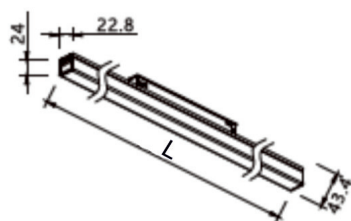

02

SISTEMAS DE REGULACIÓN:

CARRILES: PÁGINAS 130-131

SPOTLIGHTS

LUZ&COLOR 2000

PARA CARRIL BAJA TENSION (48V)

LINE 48V

CÓDIGO	W	Lumen	K	CRI	MONTAJE	L
LC-20510-PC-0-30	5	490	3000	>90		300
LC-20511-PC-0-30	10	980	3000	>90		600
LC-20512-PC-0-30	15	1440	3000	>90		900
LC-20513-PC-0-30	20	1960	3000	>90		1200
LC-20510-PC-0-27	5	390	2700	>90		300
LC-20511-PC-0-27	10	880	2700	>90		600
LC-20512-PC-0-27	15	1340	2700	>90		900
LC-20513-PC-0-27	20	1860	2700	>90		1200