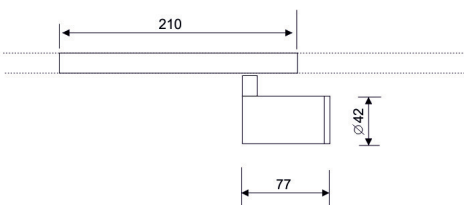

SISTEMAS DE REGULACIÓN:

ACCESORIOS:

RM-2