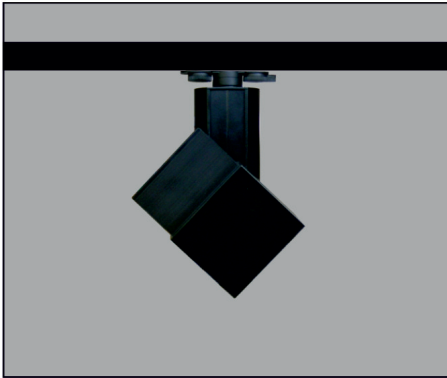

SISTEMAS DE REGULACIÓN:

ACCESORIOS:

CARRILES: PÁGINAS 130-131

CUSTOMMADE

SPOTLIGHTS

LUZ&COLOR 2000

DELTA

CÓDIGO