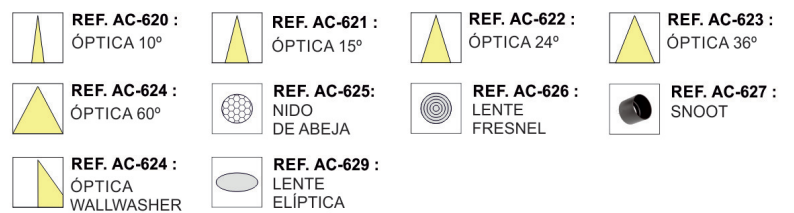

95
95

SISTEMAS DE REGULACIÓN:

ACCESORIOS:

CARRILES: PÁGINAS 133

CUSTOMMADE

REGULACIÓN MANUAL (0-100%)

SPOTLIGHTS

LUZ&COLOR 2000