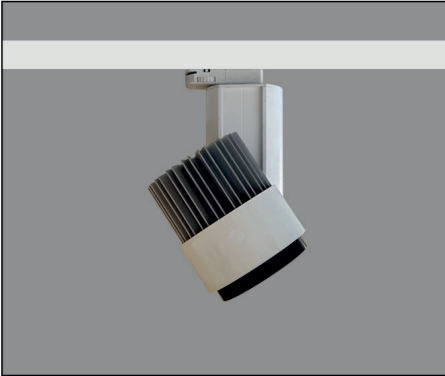

CÓDIGO	W	Lumen	K	CRI	MONTAJE
--------	---	-------	---	-----	---------

LC-20500-PC-0-30	20	2200	3000	>90	
LC-20500-PC-0-40	20	2300	4000	>90	
LC-20500-PB-0-30	20	2200	3000	>90	
LC-20500-PB-0-40	20	2300	4000	>90	
LC-20501-PC-0-30	30	3200	3000	>90	
LC-20501-PC-0-40	30	3300	4000	>90	
LC-20501-PB-0-30	30	3200	3000	>90	
LC-20501-PB-0-40	30	3300	4000	>90	