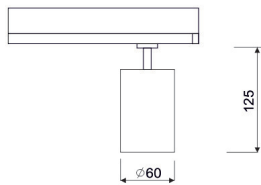

SPOTLIGHTS

LUZ&COLOR 2000

ODEÓN 60 INTRACK