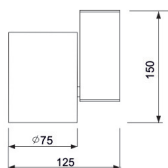

SPOTLIGHTS

LUZ&COLOR 2000

VITRA 90

CÓDIGO	W	Lumen	K	CRI	MONTAJE

LC-20305-PC-0-30	17	2300	3000	>90	
LC-20305-PC-0-40	17	2400	4000	>90	
LC-20305-PB-0-30	17	2300	3000	>90	
LC-20305-PB-0-40	17	2400	4000	>90	
LC-20310-PC-0-30	22	3000	3000	>90	
LC-20310-PC-0-40	22	3100	4000	>90	
LC-20310-PB-0-30	22	3000	3000	>90	
LC-20310-PB-0-40	22	3100	4000	>90	

SISTEMAS DE REGULACIÓN:

ACCESORIOS:

VITRA 75

CÓDIGO	W	Lumen	K	CRI	MONTAJE

LC-20311-PC-0-30	15	1900	3000	>90	
LC-20311-PC-0-40	15	2000	4000	>90	
LC-20311-PB-0-30	15	1900	3000	>90	
LC-20311-PB-0-40	15	2000	4000	>90	

SISTEMAS DE REGULACIÓN:

ACCESORIOS:

CUSTOMMADE