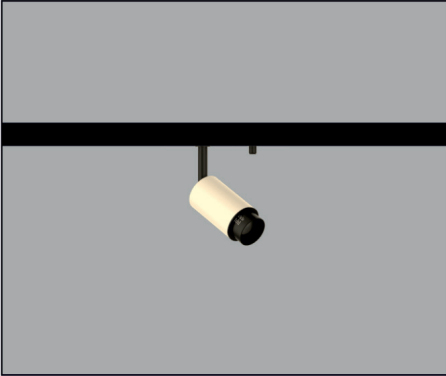

REF. AC-517 :
ÓPTICA 50°

CARRILES: PÁGINAS 133

CUSTOMMADE

SPOTLIGHTS

LUZ&COLOR 2000

PARA CARRIL BAJA TENSION (48V)

ZOOMABLE RM-1

CÓDIGO	W	Lumen	K	CRI	MONTAJE	◦
LC-20495-PC-0-27	3	158	2700	95	 CARRIL	12-50
LC-20495-PC-0-30	3	178	3000	95		