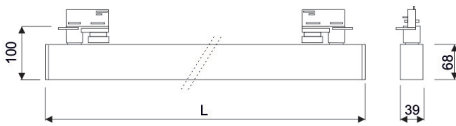

SISTEMAS DE REGULACIÓN:

ACCESORIOS:

CARRILES: PÁGINAS 130-131

SPOTLIGHTS

LUZ&COLOR 2000

SLIM RUS CARRIL OPAL

CÓDIGO	W	Lumen	K	CRI	LONGITUD(mm)
LC-20476-PC-0-30	24	3470	3000	>90	575
LC-20476-PC-0-40	24	3620	4000	>90	575
LC-20477-PC-0-30	12	2040	3000	>90	575
LC-20477-PC-0-40	12	2130	4000	>90	575
LC-20478-PC-0-30	48	6940	3000	>90	1135
LC-20478-PC-0-40	48	7240	4000	>90	1135
LC-20479-PC-0-30	24	4080	3000	>90	1135
LC-20479-PC-0-40	24	4260	4000	>90	1135