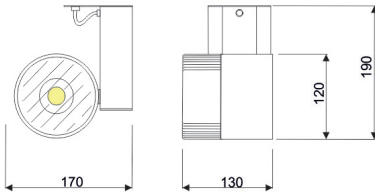

SPOTLIGHTS

LUZ&COLOR 2000

ODEÓN 120