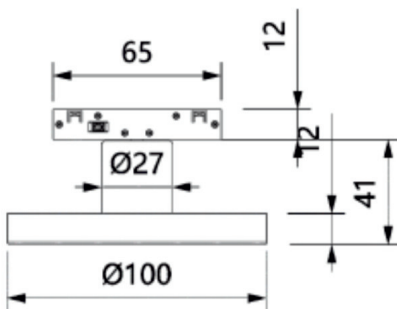

SPOTLIGHTS

LUZ&COLOR 2000

PARA CARRIL BAJA TENSIÓN (24V)

MICRO SUN

CÓDIGO

LC-20523-PC-0-27
LC-20523-PC-0-30

W

Lumen

K

CRI

MONTAJE

°

8
8

805
865

2700
3000

95
95

100

COLORES

01

02