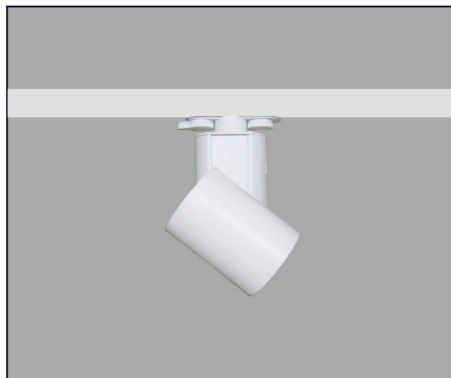

VITRA 75

CÓDIGO	W	Lumen	K	CRI	MONTAJE

LC-20311-PC-0-30	15	1900	3000	>90	
LC-20311-PC-0-40	15	2000	4000	>90	
LC-20311-PB-0-30	15	1900	3000	>90	
LC-20311-PB-0-40	15	2000	4000	>90