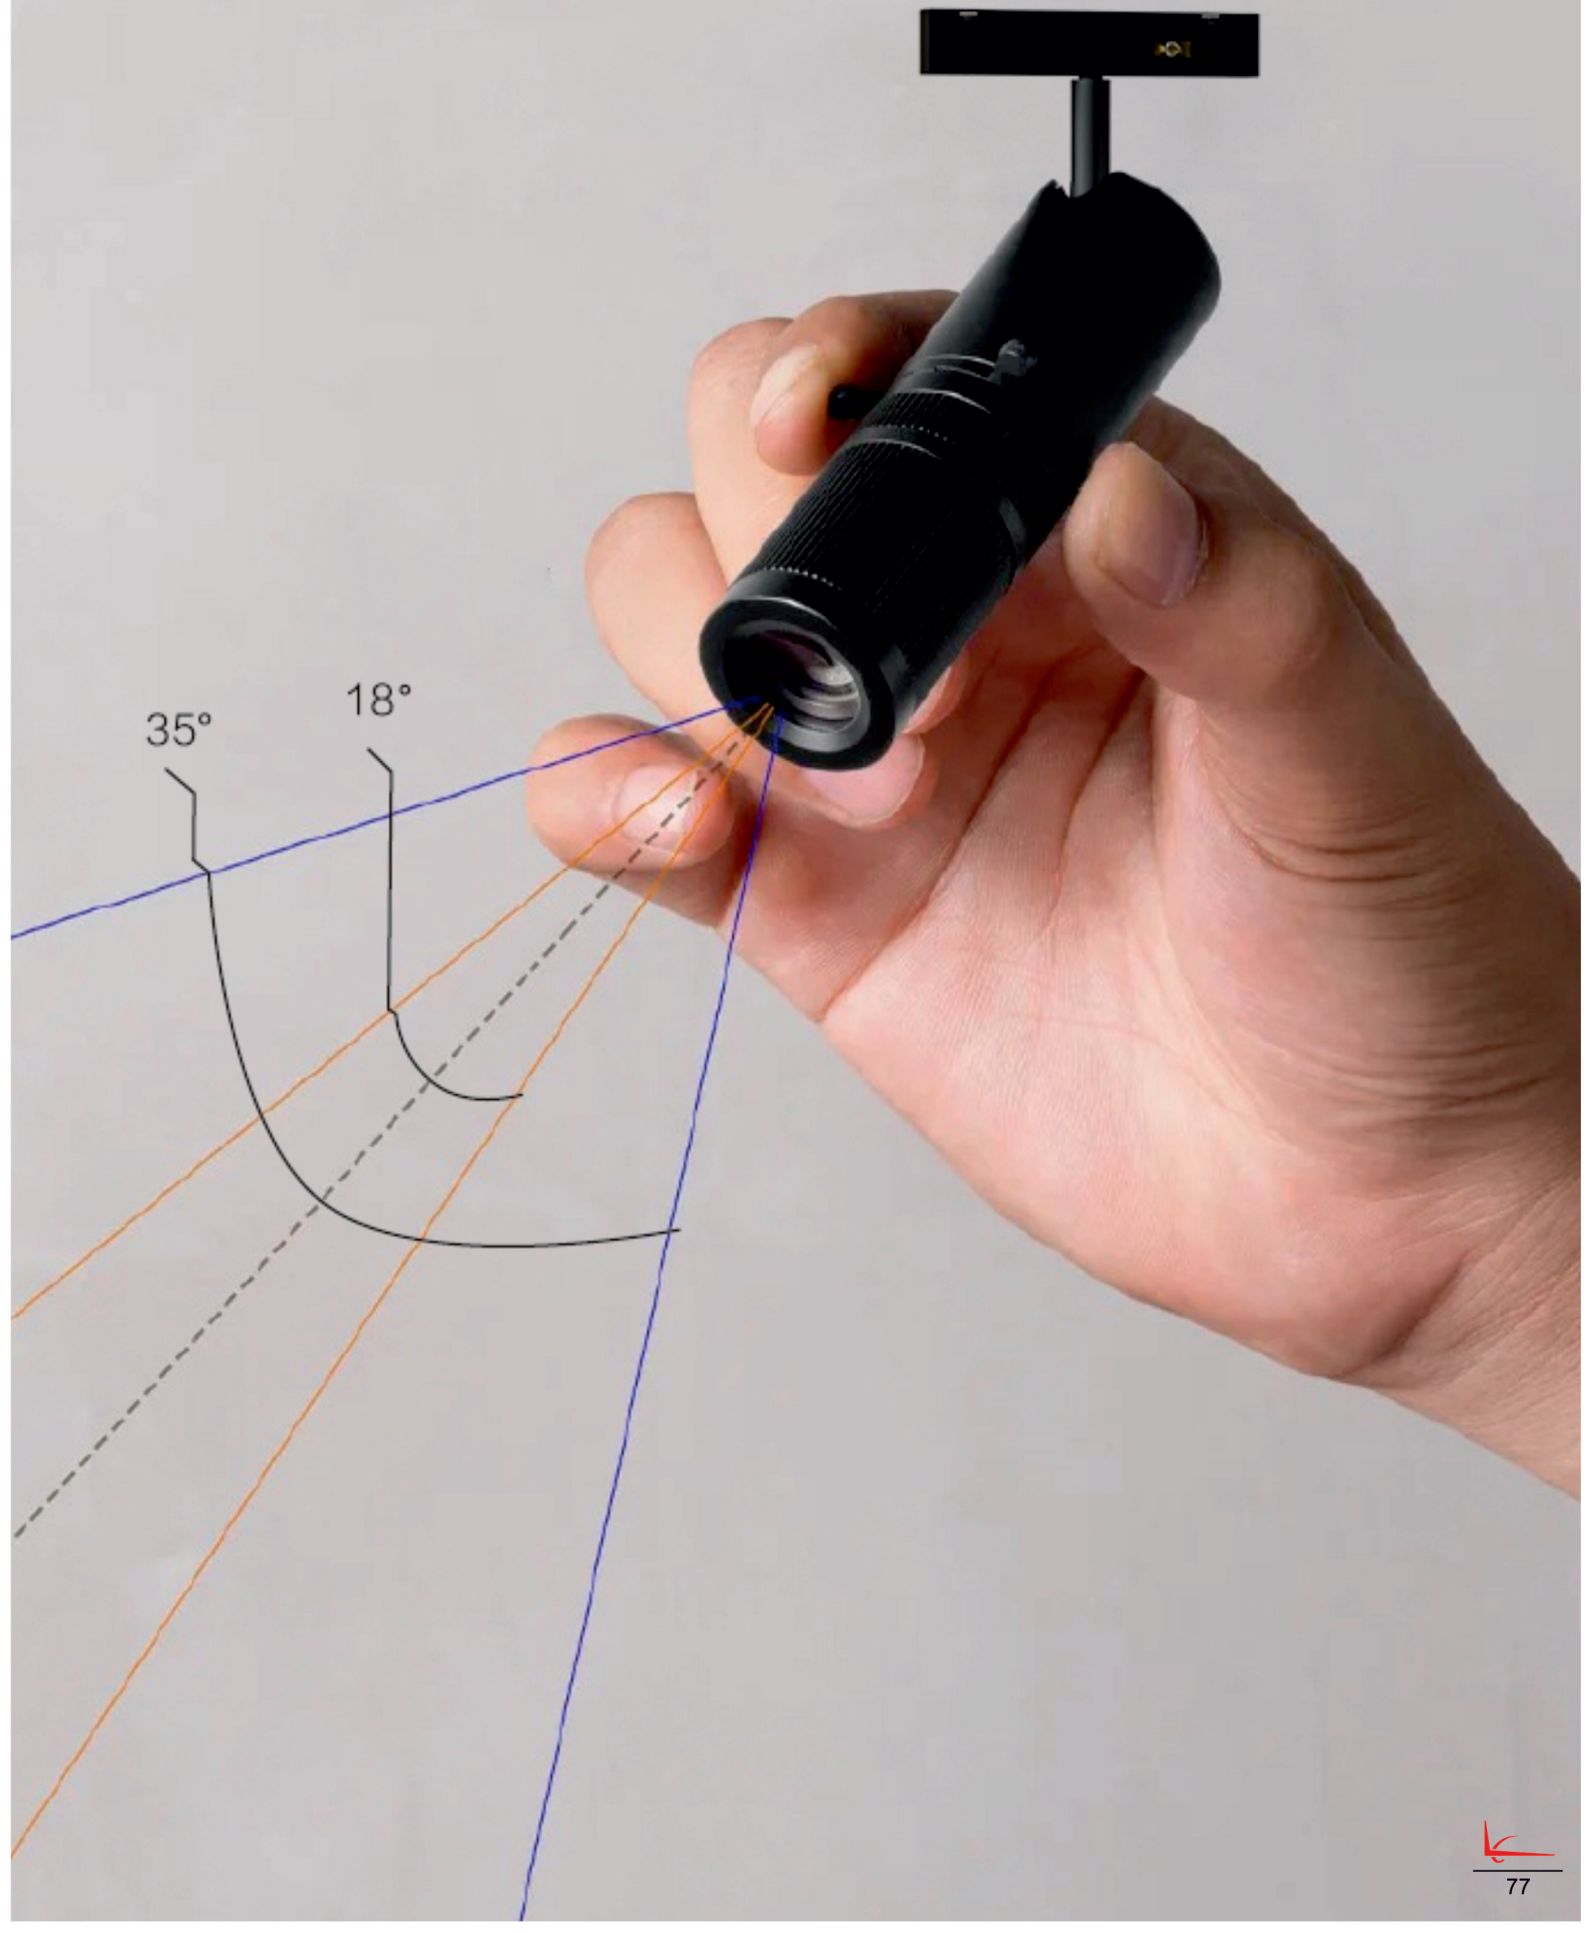

MICRO RECORTE