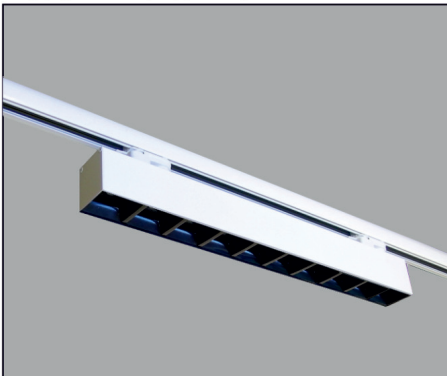

SISTEMAS DE REGULACIÓN:

RUS CARRIL HIGH CONTRAST