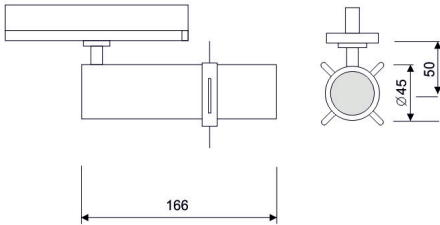

SPOTLIGHTS

LUZ&COLOR 2000

RECORTE INTRACK 48V

CÓDIGO   **W**   **Lumen**   **K**   **CRI**   **MONTAJE**   °

LC-20507-PC-R-30   13   970   3000   95   24/45

COLORES

02

SISTEMAS DE REGULACIÓN: