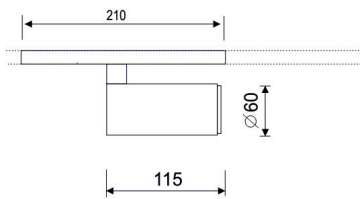

SPOTLIGHTS

LUZ&COLOR 2000

PARA CARRIL BAJA TENSION (48V)

RM-3