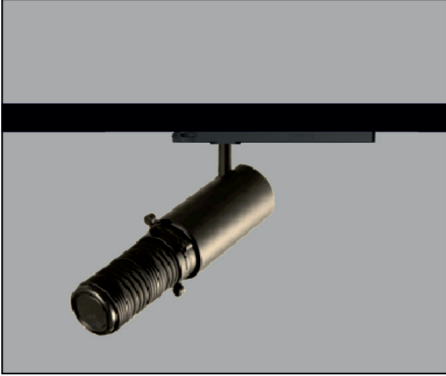

CUSTOMMADE

REGULACIÓN MANUAL

SPOTLIGHTS

LUZ&COLOR 2000

RECORTE INTRACK 48V

CÓDIGO **W** **Lumen** **K** **CRI** **MONTAJE** °

LC-20507-PC-R-30 13 970 3000 95  24/45

COLORES