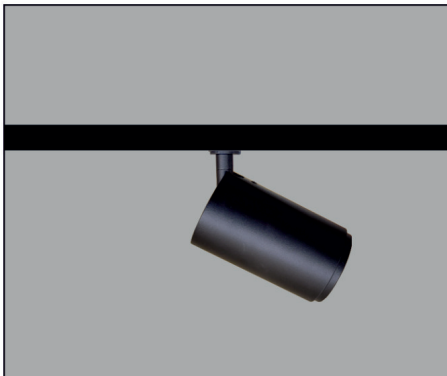

CÓDIGO

W

Lumen

K

CRI

MONTAJE

LC-20488-PC-0-27

10

1100

2700

95

LC-20488-PC-0-30

10

1200

3000

95

CARRIL

48V

SISTEMAS DE REGULACIÓN:

ACCESORIOS:

REF. AC-520 :
ÓPTICA 15°

REF. AC-521 :
ÓPTICA 30°

REF. AC-522 :
ÓPTICA 50°

RM-4