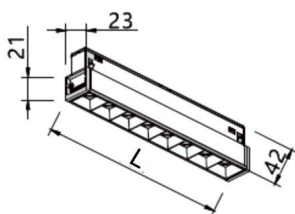

LINE LENS 48V