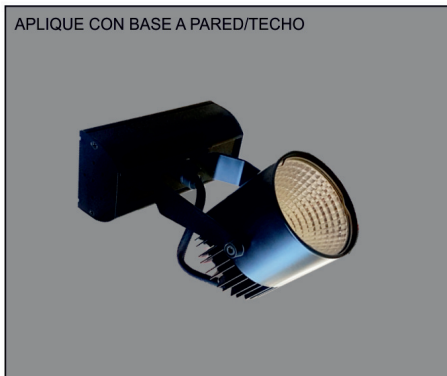

OPCIONES DE MONTAJE

AIR 2 DIM

APLIQUE CON BASE A PARED/TECHO

LC-20440-PB-0-30

CARRILES: PÁGINAS 130-131