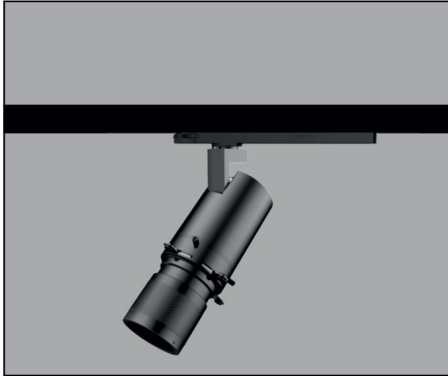

COLORES

T1

T2

SISTEMAS DE REGULACIÓN:

CARRILES: PÁGINAS 130-131

SPOTLIGHTS

LUZ&COLOR 2000

RECORTE INTRACK